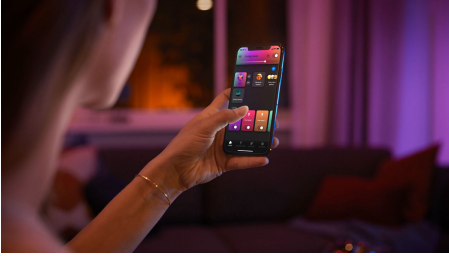

8719514288157

Éclairage connecté

Offrez à vos plus grands espaces une lumière vive, colorée et intelligente grâce à ces deux ampoules connectées E27. Avec une luminosité équivalente à une ampoule 100 W traditionnelle, ces ampoules peuvent apporter une touche colorée à votre séjour, vos cuisines, et toutes vos autres pièces.

Éclairage intelligent

- Contrôlez jusqu'à 10 éclairages grâce à l'application Bluetooth
- Contrôlez l'éclairage à l'aide de votre voix*
- Créez vos propres configurations de lumières colorées intelligentes
- Créez l'ambiance parfaite avec des lumières blanches chaudes ou froides
- Obtenez des scénarios lumineux parfaitement adaptés à vos activités quotidiennes
- Débloquez toute l'étendue des fonctionnalités de l'éclairage intelligent grâce au pont Hue
- Lumière colorée, puissante et vive

Points forts

Contrôlez jusqu'à 10 éclairages grâce à l'application Bluetooth

Avec l'application Hue Bluetooth, vous pouvez contrôler vos lampes intelligentes Hue dans une seule pièce de votre maison. Ajoutez jusqu'à 10 lampes intelligentes et contrôlez-les toutes par simple pression d'un bouton sur votre appareil mobile.

Créez vos propres configurations de lumières colorées intelligentes

Transformez votre maison grâce à plus de 16 millions de couleurs, et créez instantanément l'ambiance adaptée à chaque événement. Par simple pression d'un bouton, vous pouvez générer une ambiance festive, transformer votre salon en cinéma, donner des accents colorés à votre intérieur, et plus encore.