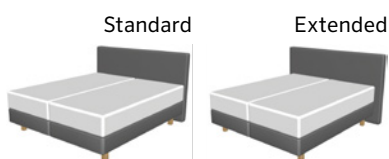

SCHRITT 2 – LIEGEKOMFORT

Bei der Matratzenhöhe kann individuell zwischen soft und medium gewählt werden. Option zwei verschiedene Härtegrade in eine Hülle möglich bei Breite 160 cm und 180 cm Gesamthöhe ca. 21 cm, hochwertiger Taschenfederkern mit 300 Federn pro m², beidseitige 2.8 cm Komfortschaum Auflage.

HÄRTEGRAD

soft	364237600000
medium	364237700000
soft/medium	364237800000

Angabe für Bestellung zwingend notwendig.

SCHRITT 3 – KOPFTEIL

Entscheiden Sie, welches Kopfteil am besten zu Ihrem Bett passt.

KOPFTEIL

H 110 cm

Standard Headboard ist bündig zur Bettbreite	364237900000
Extended überbreites Design (+ 10 cm) Headboard hat überbreite zum Bett	364238000000

SCHRITT 4 – FÜSSE

Wählen Sie aus 3 unterschiedlichen Füßen.

FUSS 1

Alu	H 12 cm	364237000000
Wenge	H 12 cm	364237200000
Eiche	H 12 cm	364237100000

FUSS 2

Steel	H 12 cm	364237400000
Black	H 15 cm	364237500000

FUSS 3

Der Fuss Style ist nicht in der Ausführung Relax erhältlich.

Style	H 15 cm	364237300000

Angabe für Bestellung zwingend notwendig.

Wird mit 4 Füßen pro Box geliefert (sind 8 Füße beim Doppelbett). Option: Beim Doppelbett können die mittleren Füße auch weiter hinten montiert werden – damit sie kaum sichtbar sind. Boxspring Relax: Wird mit 6 Füßen pro Box geliefert (Sind 12 Füße beim Doppelbett). Aus stabilitätsgründen sind im Mittelteil je zwei Füße mehr gegenüber der Standard Box.