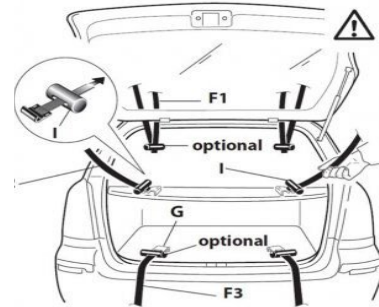

## ACHTUNG

Die Befestigungshaken G sind mit einem Schutz versehen, können aber bei Kontakt mit Glas oder Kunststoff Bruchstellen oder Beulen verursachen.

Verwenden Sie darum zur Befestigung der Riemen F1-3 optional den Adapter I, wenn der Heckträger an einem der entsprechend gekennzeichneten Fahrzeugtypen befestigt werden soll. Siehe dazu die Bedienungsanleitung.

## Kennzeichnung der Fahrzeugtypen:

**OK = kein Adapter nötig**

**10 = befestigen Sie die Riemen mit dem Adapter oben**

**20 = befestigen Sie die Riemen mit dem Adapter auf der Seite**

**30 = befestigen Sie die Riemen mit dem Adapter unten**