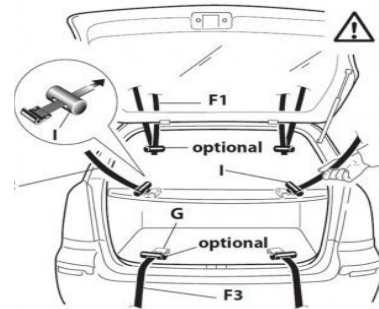

## ACHTUNG

Die Befestigungshaken G sind mit einem Schutz versehen, können aber bei Kontakt mit Glas oder Kunststoff Bruchstellen oder Beulen verursachen.

Verwenden Sie darum zur Befestigung der Riemen F1-3 optional den Adapter I, wenn der Heckträger an einem der entsprechend gekennzeichneten Fahrzeugtypen befestigt werden soll. Siehe dazu die Bedienungsanleitung.

## Kennzeichnung der Fahrzeugtypen:

**OK = kein Adapter nötig**

**10 = befestigen Sie die Riemen mit dem Adapter oben**

**20 = befestigen Sie die Riemen mit dem Adapter auf der Seite**

**30 = befestigen Sie die Riemen mit dem Adapter unten**