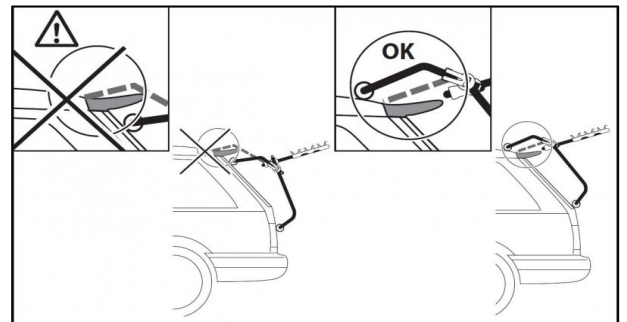

50 = Achten Sie auf den Spoiler!