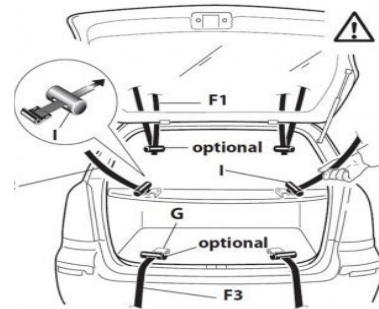

ACHTUNG

Die Befestigungshaken G sind mit einem Schutz versehen, können aber bei Kontakt mit Glas oder Kunststoff Bruchstellen oder Beulen verursachen.

Verwenden Sie darum zur Befestigung der Riemen F1-3 optional den Adapter I, wenn der Heckträger an einem der entsprechend gekennzeichneten Fahrzeugtypen befestigt werden soll. Siehe dazu die Bedienungsanleitung.

Kennzeichnung der Fahrzeugtypen:

OK = kein Adapter nötig

10 = befestigen Sie die Riemen mit dem Adapter oben

20 = befestigen Sie die Riemen mit dem Adapter auf der Seite

30 = befestigen Sie die Riemen mit dem Adapter unten