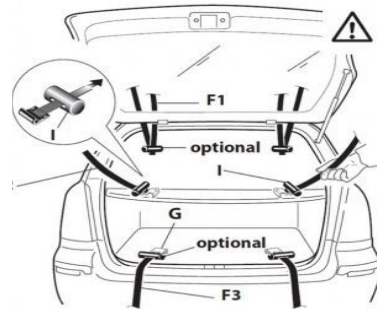

## ACHTUNG

Die Befestigungshaken G sind mit einem Schutz versehen, können aber bei Kontakt mit Glas oder Kunststoff Bruchstellen oder Beulen verursachen.

Verwenden Sie darum zur Befestigung der Riemen F1-3 optional den Adapter I, wenn der Heckträger an einem der entsprechend gekennzeichneten Fahrzeugtypen befestigt werden soll. Siehe dazu die Bedienungsanleitung.

## Kennzeichnung der Fahrzeugtypen:

**OK = kein Adapter nötig**

**10 = befestigen Sie die Riemen mit dem Adapter oben**

**20 = befestigen Sie die Riemen mit dem Adapter auf der Seite**

**30 = befestigen Sie die Riemen mit dem Adapter unten**