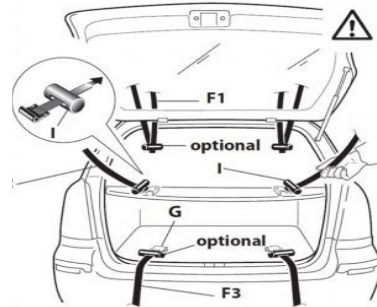

## ACHTUNG

Die Befestigungshaken G sind mit einem Schutz versehen, können aber bei Kontakt mit Glas oder Kunststoff Bruchstellen oder Beulen verursachen.

Verwenden Sie darum zur Befestigung der Riemen F1-3 optional den Adapter I, wenn der Heckträger an einem der entsprechend gekennzeichneten Fahrzeugtypen befestigt werden soll. Siehe dazu die Bedienungsanleitung.

## Kennzeichnung der Fahrzeugtypen:

**OK = kein Adapter nötig**

**10 = befestigen Sie die Riemen mit dem Adapter oben**

**20 = befestigen Sie die Riemen mit dem Adapter auf der Seite**

**30 = befestigen Sie die Riemen mit dem Adapter unten**