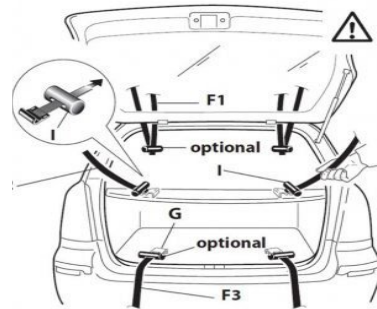

ACHTUNG

Die Befestigungshaken G sind mit einem Schutz versehen, können aber bei Kontakt mit Glas oder Kunststoff Bruchstellen oder Beulen verursachen.

Verwenden Sie darum zur Befestigung der Riemen F1-3 optional den Adapter I, wenn der Heckträger an einem der entsprechend gekennzeichneten Fahrzeugtypen befestigt werden soll. Siehe dazu die Bedienungsanleitung.

Kennzeichnung der Fahrzeugtypen:

OK = kein Adapter nötig

10 = befestigen Sie die Riemen mit dem Adapter oben

20 = befestigen Sie die Riemen mit dem Adapter auf der Seite

30 = befestigen Sie die Riemen mit dem Adapter unten