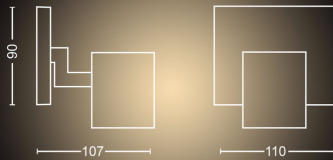

PHILIPS

Ext. spot unique
Runner

Hue White Ambiance

Comprend ampoule LED GU10

Commande Bluetooth via
l'application

Contrôle avec l'application ou la
voix*

Ajoutez un pont Hue Bridge
pour débloquer plus de
fonctionnalités

53090/31/P9