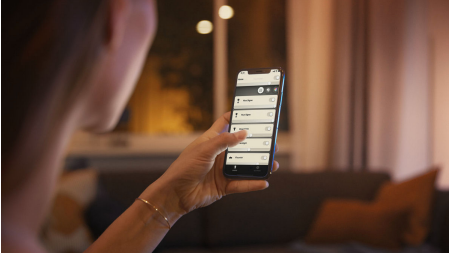

PHILIPS

Ext. spot unique
Runner

Hue White Ambiance

Comprend ampoule LED GU10

Commande Bluetooth via
l'application

Contrôle avec l'application ou la
voix*

Ajoutez un pont Hue Bridge
pour débloquer plus de
fonctionnalités

53090/31/P9

Éclairage intelligent

Avec sa tête orientable, le spot blanc Runner Philips Hue White Ambiance diffuse sa lumière blanche plus ou moins chaude dans tous les coins de la pièce, et vous pouvez utiliser ses recettes lumineuses intégrées pour vos activités quotidiennes. Vous pouvez le contrôler instantanément par connexion Bluetooth. Pour accéder à d'autres fonctionnalités, associez-lui un Hue Bridge.

Éclairage intelligent

- Contrôlez jusqu'à 10 éclairages grâce à l'application Bluetooth
- Contrôlez l'éclairage à l'aide de votre voix*
- Créez l'ambiance parfaite avec des lumières blanches chaudes ou froides
- Obtenez des scénarios lumineux parfaitement adaptés à vos activités quotidiennes
- Débloquez toute l'étendue des fonctionnalités de l'éclairage intelligent grâce au pont Hue

Points forts

Contrôlez jusqu'à 10 éclairages grâce à l'application Bluetooth

Avec l'application Hue Bluetooth, vous pouvez contrôler vos lampes intelligentes Hue dans une seule pièce de votre maison. Ajoutez jusqu'à 10 lampes intelligentes et contrôlez-les toutes par simple pression d'un bouton sur votre appareil mobile.