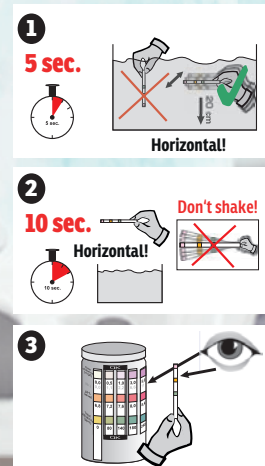

TESTSTREIFEN

WHIRLPOOL ACCESSOIRES

Avec nos BANDES DE TEST, vous pouvez mesurer de manière fiable le brome, le chlore, le pH et la capacité acide de l'eau de votre spa. Les bandelettes de test sont faciles à utiliser et vous aident à rendre l'eau de votre piscine aussi agréable que possible.

SOINS DE PISCINE

MESURE L'EAU DE
VOTRE PISCINE

ÉCONOMISE
L'EAU

ÉCONOMISE L'EAU
DE VOTRE PISCINE

Dans une boîte pra-
tique avec serrure de
sécurité!

DONNÉE TECHNIQUE

Contenu: 50 pièces

Dimension: 3.5 x 9.4 x 3.5 cm

Art.-Nr.: 50280108

SPÉCIFICATIONS DÉTAILLÉES

- Mesure le chlore libre, le pH et l'acidité générale de l'eau de votre piscine en quelques secondes
- Sous forme de bande
- Spécialement conçu pour les piscines/bains chauffés