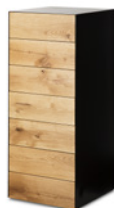

COMMODE

Caisson: métal, noir traité par poudrage
Panneaux frontaux: chêne massif huilé
(origine: Slovaquie), 7 tiroirs
Poids supporté par tiroir: 20 kg

45x47x115 cm

1199.-

362078800000

MEUBLE D'APPOINT AVEC TIROIRS

Caisson: métal, noir traité par poudrage
Panneaux frontaux: chêne massif huilé
(origine: Slovaquie), 5 tiroirs et 1 tiroir à
dossiers suspendus
Poids supporté par tiroir: 20 kg