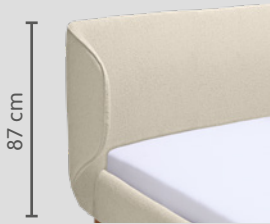

1. Schritt

Kopfteil / Farben

| Art. Nummer | Breite | Element Nr. | Lagerartikel: Caleido, grau | Preis |
|-------------------------|--------|-------------|--------------------------------|--------|
| Caleido 4077.735.xxx.xx | 140 cm | 514 | | 919.– |
| Zelda 4077.736.xxx.xx | 160 cm | 516 | 4077.741.160.80 | 999.– |
| Danny 4077.737.xxx.xx | 180 cm | 518 | | 1049.– |