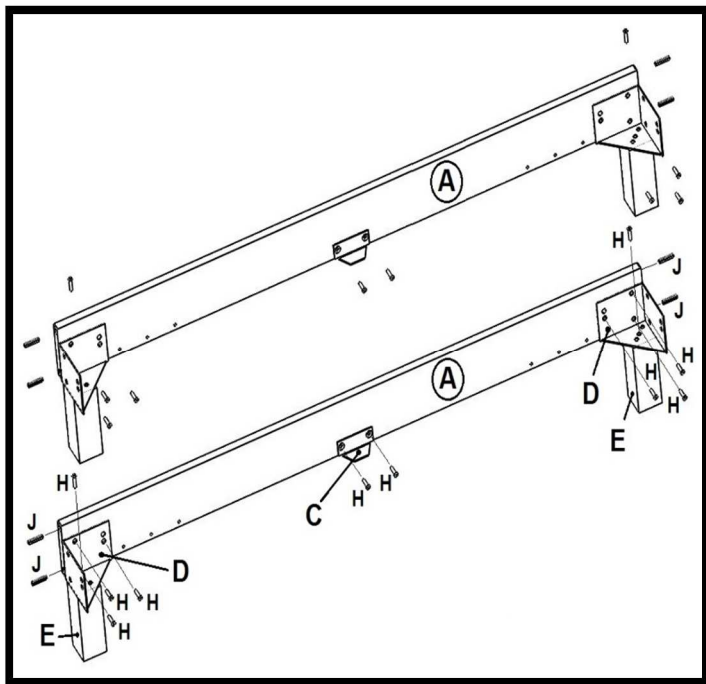

CARA BETT/BED/LIT/LETTO

A0132-401-0320
 A0132-401-0420
 A0132-401-0520
 A0132-401-0620
 A0132-401-0720

Montageanleitung/ Assembly instruction/ Instructions de montage/ Istruzioni per il montaggio

Ax2 	Bx1 	Cx2 	Dx4 	Ex4 			Hx32 (M8x20)
Ix1 	Jx8 (Ø10x50) 		Lx1 				