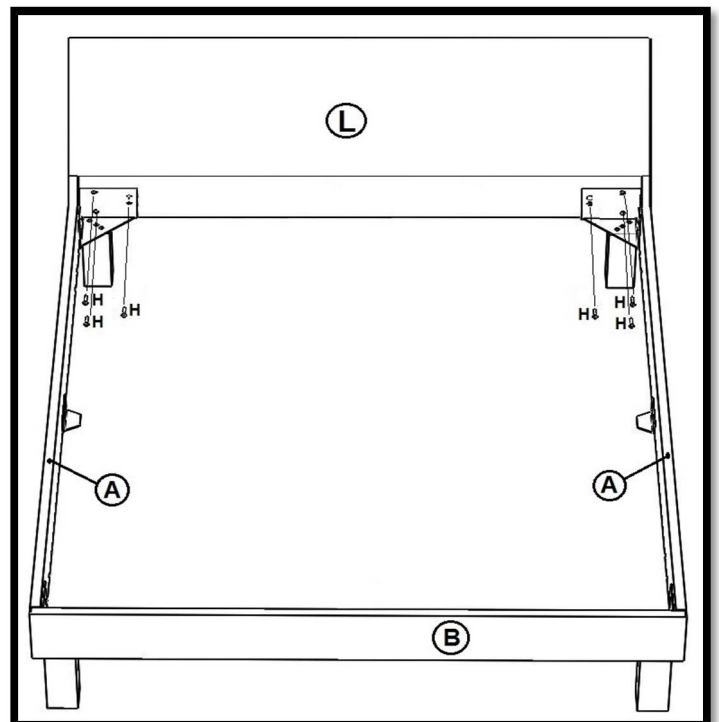

CARA BETT/BED/LIT/LETTO

A0132-401-0320
 A0132-401-0420
 A0132-401-0520
 A0132-401-0620
 A0132-401-0720

Montageanleitung/ Assembly instruction/ Instructions de montage/ Istruzioni per il montaggio

Ax2 	Bx1 	Cx2 	Dx4 	Ex4 			Hx32 (M8x20)
Ix1 	Jx8 (Ø10x50) 		Lx1 				