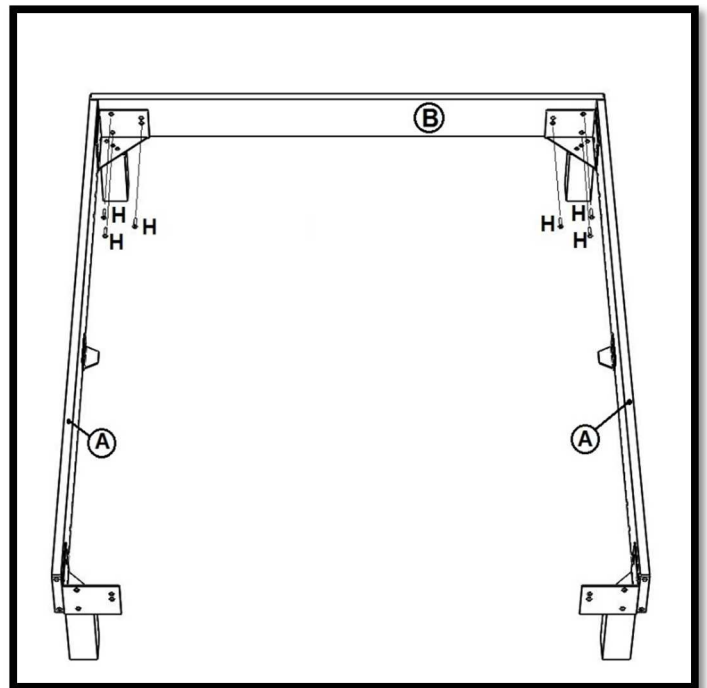

CARA BETT/BED/LIT/LETTO

A0132-401-0320
 A0132-401-0420
 A0132-401-0520
 A0132-401-0620
 A0132-401-0720

Montageanleitung/ Assembly instruction/ Instructions de montage/ Istruzioni per il montaggio

Ax2 	Bx1 	Cx2 	Dx4 	Ex4 			Hx32 (M8x20)
Ix1 	Jx8 (Ø10x50) 		Lx1 				