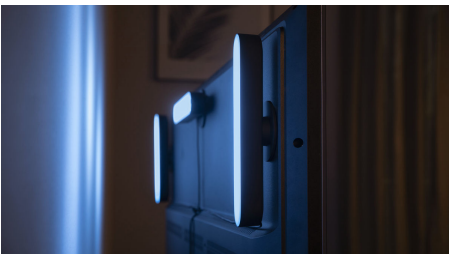

### Kompaktes Design, volle Lichtwirkung

- Montage hinter dem Fernseher
- Schaffe Dein ganz persönliches Ambiente mit Licht von Warmweiß bis Tageslichtweiß
- Die richtige intelligente Beleuchtung für Deine Unterhaltung
- Nach Belieben steuerbar
- Nutze Hue Play nach Deinem Geschmack
- Dekoration mit intelligenten Leuchten
- Anschluss von 3 Hue Play Lightbars mit einem Stecker

## Montage hinter dem Fernseher

Montiere die intelligente Philips Hue Play Lightbar mit den mitgelieferten Clips und dem doppelseitigen Klebeband hinter dem Fernseher, um sofort eine wunderschöne Hintergrundbeleuchtung in der Farbe Deiner Wahl zu erhalten.

## Nutze Hue Play nach Deinem Geschmack

Die Philips Hue Play Lightbar kann an einer Wand oder an einem Fernseher montiert, flach auf eine Oberfläche gelegt oder aufrecht aufgestellt werden. Diese vielseitige und intelligente Leuchte sorgt für perfekte Akzente in jedem Wohnzimmer, Unterhaltungsbereich oder Medienraum.