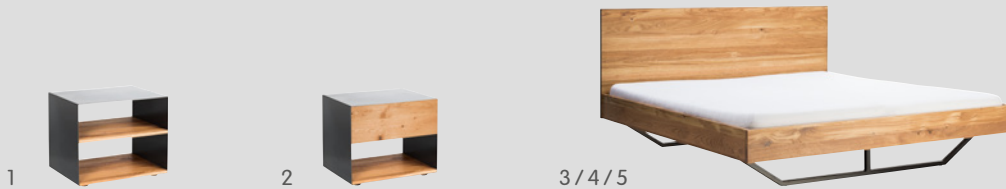

BRIX

Ligne de séjour

Découvrez
la ligne
de séjour
BRIX sur
micasa.ch

Tables de chevet & lit

Article	Dimensions L / P / H	N° d'article	Prix
1 Table de chevet avec rayon	45 / 35 / 38 cm	4045.739.000.00	349.–
2 Table de chevet à 1 tiroir, système push to open	45 / 35 / 38 cm	4045.745.000.00	399.–
3 Lit*	140 / 200 / 95 cm	4045.742.140.14	1499.–
4 Lit	160 / 200 / 95 cm	4045.747.000.00	1599.–
5 Lit*	180 / 200 / 95 cm	4045.742.180.14	1749.–

Lit, sans matelas ni sommier

Matériaux: table de chevet: caisson en métal brut avec vernis transparent, façades ou rayon en chêne massif, panneau aggloméré avec enduit noir à l'intérieur; lit: chêne massif, bande de métal sur la tête de lit en métal brut avec vernis transparent, pieds en métal laqué noir

Charge max.: table de chevet: panneau supérieur 15 kg, par tiroir/rayon 15 kg

Meubles individuels

Article	Dimensions L / P / H	N° d'article	Prix
6 Meuble TV, 2 portes, 1 tiroir, 2 rayons, système push to open, avec passe-câbles	180 / 47 / 45 cm	4072.112.000.00	1399.–
7 Meuble d'appoint, 2 rayons, 1 porte, 5 tiroirs, système push to open	90 / 47 / 105 cm	4018.604.000.00	1399.–
8 Commode*, 7 tiroirs, système push to open	45 / 47 / 115 cm	4070.303.000.00	1399.–
9 Commode*, 4 tiroirs, système push to open	88 / 47 / 83 cm	4045.743.000.00	1429.–
10 Buffet, 2 portes, 3 tiroirs, 2 rayons, système push to open	180 / 47 / 72 cm	4070.276.000.00	1499.–

Information sur la surface en métal: cette ligne de meubles arbore volontairement un look vintage/industriel. Il s'agit de métal brut issu de l'industrie, recouvert d'un vernis transparent. Rayures, colorations différentes, voire taches et petits défauts sont volontaires. Il ne s'agit pas de tôle conventionnelle vernie de peinture opaque ou spécifique. Cette ligne de meubles est un produit unique en son genre, dont la surface présente une patine hors du commun, donnant à chaque exemplaire son caractère particulier et faisant de toute la série une palette de meubles incomparable.