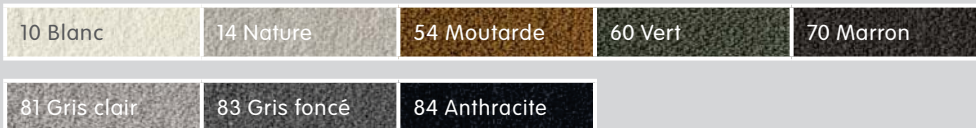

Habillage en tissu Alpine

Article	Couleur	Structure / pieds	Dimensions L/P/H	Hauteur d'assise	N° d'article	Prix
Fauteuil	div. couleurs	Métal, revêtement noir	64 / 61 / 71 cm	46 cm	4026.966.070.xx	499.–

Tissu Alpine, 90% polyester, 5% coton, 5% polyacrylique. 4026.966.070.xx