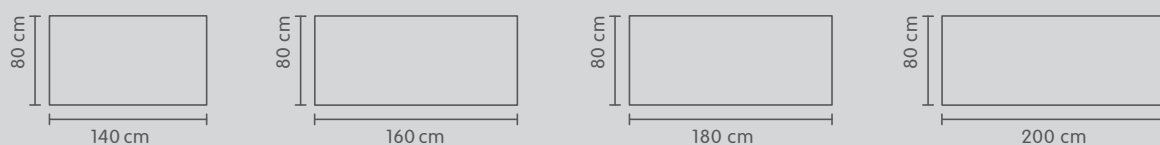

PROFI

Électricité	avec électricité
Entraînement	à deux moteurs / quasi silencieux
Hauteur de la table	65 – 130 cm
Construction	116.5 – 196 cm, réglable
Chargement statique	env. 120 kg
Écran	fonction vers le haut et vers le bas, affichage de la hauteur numérique, 4 fonctions de mémoire
Fonction marche/arrêt en douceur, y compris guide-câble et câble d'alimentation	oui
Protection anti-collision	oui

Instructions

Votre bureau réglable en hauteur en 2 étapes. Voici comment procéder:

1. Choisissez la taille du plateau

2. Choisissez la surface du plateau

Matériau: bois véritable plaqué laqué

Matériau: aggloméré mélaminé