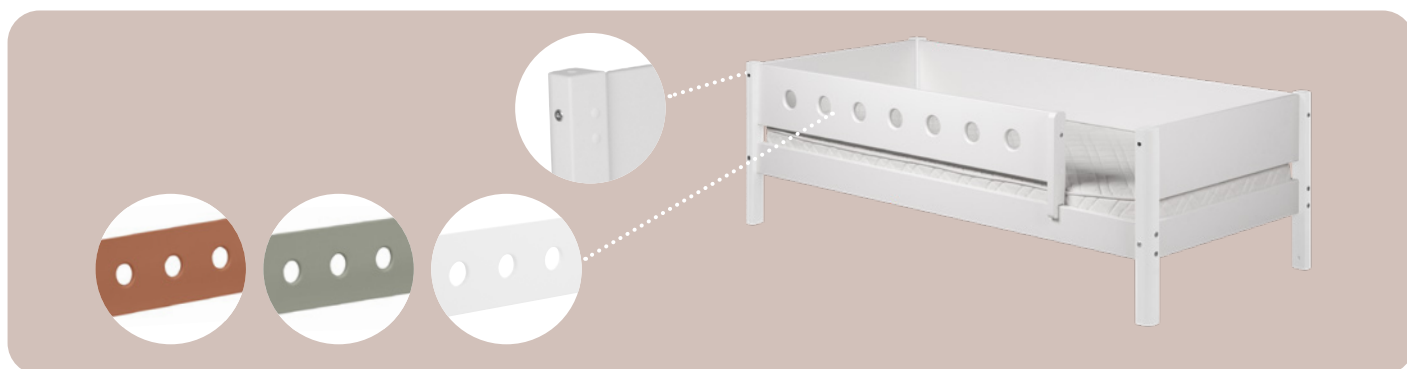

Scegli fra diversi colori:

Letto singolo incl. rete a doghe

Altezza fino allo spigolo inferiore del letto: 28 cm
Età consigliata: dai 3 anni