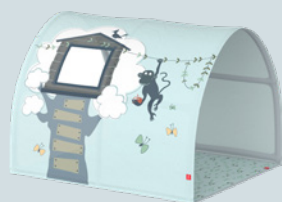

Grotta	L 90, P 105, A 85 cm	4049.804	172.–

* Sulla foto sono illustrati il fronte e il retro.