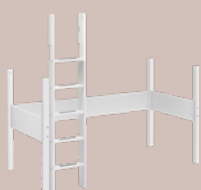

Elementi per letto rialzato / 185 cm

Articolo	Altezza del letto	Colore	N. d'articolo	Prezzo
Montanti e traverse per letto rialzato incl. scaletta diritta	185 cm	bianco	4047.828	472.-

3^a fase

Sponde di sicurezza

Sponde di sicurezza / Montanti per sicurezza

Articolo	Dimensioni	Colore	N. d'articolo	Prezzo
1/1 di sicurezza	198 cm	bianco	4046.389	84.-