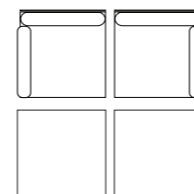

# Set DOMINO

Componibile / Modular

Art. 480 - tavolino / coffee table

Art. 481 - modulo singolo / single element

Art. 482 - kit braccioli / 2 armrests kit

Art. 483 - kit angolare / angular kit

## ESEMPI DI COMPOSIZIONE / COMBINATION POSSIBILITIES

POLTRONA / ARMCHAIR

BALCONY SET

DAY BED

COFFEE SET XL

COFFEE SET

COMFORT LOUNGE

CORNER +