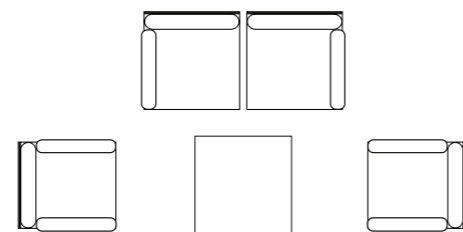

# Set DOMINO

Componibile / Modular

Art. 480 - tavolino / coffee table

Art. 481 - modulo singolo / single element

Art. 482 - kit braccioli / 2 armrests kit

Art. 483 - kit angolare / angular kit

## ESEMPI DI COMPOSIZIONE / COMBINATION POSSIBILITIES

POLTRONA / ARMCHAIR

BALCONY SET

DAY BED

COFFEE SET XL

COFFEE SET

COMFORT LOUNGE

CORNER +

CORNER SOFA'

# Set DOMINO

Art. 481