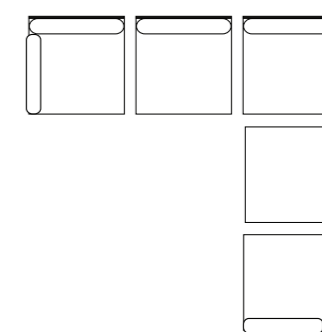

# Set DOMINO

Componibile / Modular

Art. 480 - tavolino / coffee table

Art. 481 - modulo singolo / single element

Art. 482 - kit braccioli / 2 armrests kit

Art. 483 - kit angolare / angular kit

## ESEMPI DI COMPOSIZIONE / COMBINATION POSSIBILITIES

POLTRONA / ARMCHAIR

BALCONY SET

DAY BED

COFFEE SET XL

COFFEE SET

COMFORT LOUNGE

CORNER +

CORNER SOFA'

# Set DOMINO

Art. 481