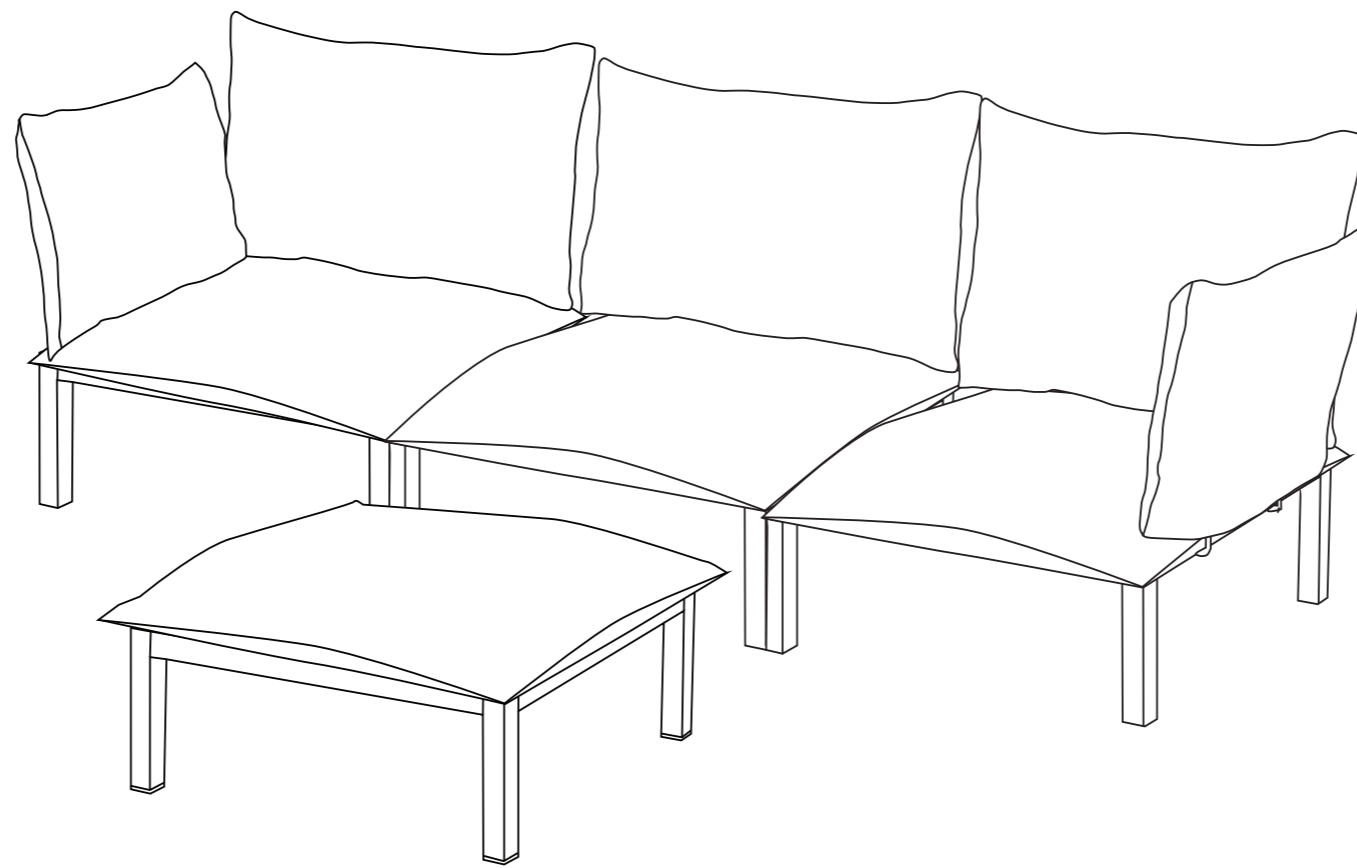

# Set DOMINO

Componibile / Modular

Art. 480 - tavolino / coffee table

Art. 481 - modulo singolo / single element

Art. 482 - kit braccioli / 2 armrests kit

Art. 483 - kit angolare / angular kit

## ESEMPI DI COMPOSIZIONE / COMBINATION POSSIBILITIES

POLTRONA / ARMCHAIR

BALCONY SET

DAY BED

COFFEE SET XL

COFFEE SET

COMFORT LOUNGE

CORNER +

CORNER SOFA'

# Set DOMINO

Art. 481