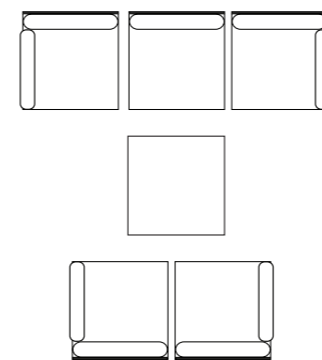

# Set DOMINO

Componibile / Modular

Art. 480 - tavolino / coffee table

Art. 481 - modulo singolo / single element

Art. 482 - kit braccioli / 2 armrests kit

Art. 483 - kit angolare / angular kit

## ESEMPI DI COMPOSIZIONE / COMBINATION POSSIBILITIES

POLTRONA / ARMCHAIR

BALCONY SET

DAY BED

COFFEE SET XL

COFFEE SET

COMFORT LOUNGE

CORNER +

CORNER SOFA'

# Set DOMINO

Art. 481