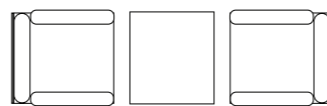

# Set DOMINO

Componibile / Modular

Art. 480 - tavolino / coffee table

Art. 481 - modulo singolo / single element

Art. 482 - kit braccioli / 2 armrests kit

Art. 483 - kit angolare / angular kit

## ESEMPI DI COMPOSIZIONE / COMBINATION POSSIBILITIES

POLTRONA / ARMCHAIR

BALCONY SET

DAY BED

COFFEE SET XL

COFFEE SET

COMFORT LOUNGE

CORNER +