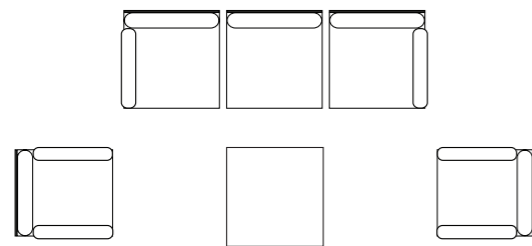

# Set DOMINO

Componibile / Modular

Art. 480 - tavolino / coffee table

Art. 481 - modulo singolo / single element

Art. 482 - kit braccioli / 2 armrests kit

Art. 483 - kit angolare / angular kit

## ESEMPI DI COMPOSIZIONE / COMBINATION POSSIBILITIES

POLTRONA / ARMCHAIR

BALCONY SET

DAY BED

COFFEE SET XL

COFFEE SET

COMFORT LOUNGE

CORNER +

CORNER SOFA'

# Set DOMINO

Art. 481