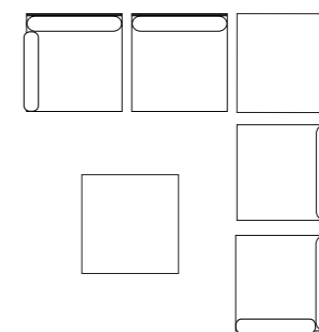

# Set DOMINO

Componibile / Modular

Art. 480 - tavolino / coffee table

Art. 481 - modulo singolo / single element

Art. 482 - kit braccioli / 2 armrests kit

Art. 483 - kit angolare / angular kit

## ESEMPI DI COMPOSIZIONE / COMBINATION POSSIBILITIES

POLTRONA / ARMCHAIR

BALCONY SET

DAY BED

COFFEE SET XL

COFFEE SET

COMFORT LOUNGE

CORNER +

CORNER SOFA'