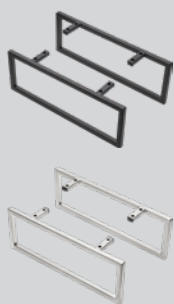

Articolo	N. d'articolo	Prezzo
2 piedi a staffa per cassettone o comodino, nero opaco	4033.452	150.–
2 piedi a staffa per cassettone o comodino, color acciaio inox	4033.453	150.–
1 piede di sostegno per cassettone, nero*	4033.454	25.–

* per cassettone largo, 1 anta / 4 cassetti (è necessario 1 piede di sostegno).