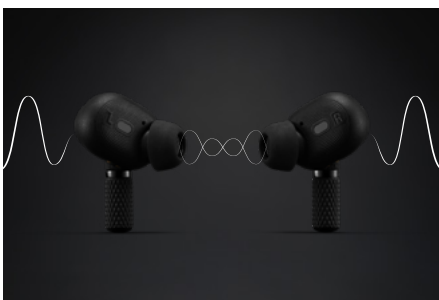

Motif A.N.C. ist ganz auf deiner Seite, wenn du Umgebungsgeräusche ausblenden und ungestört in deine Musik eintauchen möchtest. Du bestimmst das Level an aktiver Geräuschunterdrückung für ein gänzlich individuelles Hörerlebnis und legst die Transparenzeinstellung fest, mit der du deine Umgebungsgeräusche einblendest. Die gemäß IPX5 wasserfesten Ohrhörer halten fließendem Wasser stand, sodass du bei plötzlichen Regenschauern entspannt weiterhören kannst. Die Ladebox im praktischen Taschenformat ist spritzwassergeschützt gemäß IPX4 und versorgt dich mit 20 Stunden kabelloser Spieldauer. So kannst du unterwegs nachladen, wenn der Akku deiner Ohrhörer nachlässt. Dabei ist Motif A.N.C. robust genug und immer bereit, wohin dein Weg dich auch führt.

Long: Überragender Sound im kleinsten Format: Motif A.N.C. hält sein Versprechen. Diese Kopfhörer wissen, dass Musik dir über alles geht, und ganz dafür sind sie ausgelegt. Die Steuerung liegt ganz bei dir – mit EQ-Einstellungen, die du in der dazugehörigen App bedienen kannst. Erlebe ein überwältigendes Hörvergnügen im kompakten Design für den ganztägigen Einsatz.