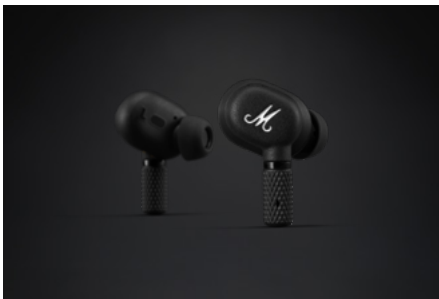

MOTIF A.N.C.

TAGLINE

PRIMARY

FRONT ROW SOUND WITH ACTIVE NOISE CANCELLATION

SECONDARY

UNVERGLEICHLICHER BÜHNENSOUND MIT AKTIVER GERÄUSCHUNTERDRÜCKUNG

PRODUCT COPY

Überragender Sound im kleinsten Format: Motif A.N.C. hält sein Versprechen. Diese Kopfhörer wissen, dass Musik dir über alles geht, und dafür sind sie ausgelegt. Die Steuerung liegt ganz bei dir – mit EQ-Einstellungen, die du in der dazugehörigen App bedienen kannst. Erlebe ein überwältigendes Hörvergnügen im kompakten Design für den ganztägigen Einsatz.

Motif A.N.C. ist ganz auf deiner Seite, wenn du Umgebungsgeräusche ausblenden und ungestört in deine Musik eintauchen möchtest. Du bestimmst das Level an aktiver Geräuschunterdrückung für ein gänzlich individuelles Hörerlebnis und legst die Transparenzeinstellung fest, mit der du deine Umgebungsgeräusche einblendest. Die gemäß IPX5 wasserfesten Ohrhörer halten fließendem Wasser stand, sodass du bei plötzlichen Regenschauern entspannt weiterhören kannst. Die Ladebox im praktischen Taschenformat ist spritzwassergeschützt gemäß IPX4 und versorgt dich mit 20 Stunden kabelloser Spieldauer. So kannst du unterwegs nachladen, wenn der Akku deiner Ohrhörer nachlässt. Dabei ist Motif A.N.C. robust genug und immer bereit, wohin dein Weg dich auch führt.

KEY SELLING POINTS

---

1. LEGENDÄRER MARSHALL SOUND

Short: Überragender Sound im kleinsten Format: Motif A.N.C. hält sein Versprechen.

Medium: Überragender Sound im kleinsten Format: Motif A.N.C. hält sein Versprechen. Diese Kopfhörer wissen, dass Musik dir über alles geht, und genau dafür sind sie ausgelegt.

Long: Überragender Sound im kleinsten Format: Motif A.N.C. hält sein Versprechen. Diese Kopfhörer wissen, dass Musik dir über alles geht, und ganz dafür sind sie ausgelegt. Die Steuerung liegt ganz bei dir – mit EQ-Einstellungen, die du in der dazugehörigen App bedienen kannst. Erlebe ein überwältigendes Hörvergnügen im kompakten Design für den ganztägigen Einsatz.