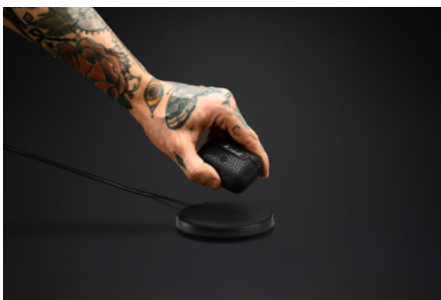

4. VERLÄSSLICHE SPIELDAUER DANK KABELLOSEM LADEN

1. **Short:** Auf den True Wireless Motif A.N.C. ist Verlass, auch wenn es dir nicht laut genug sein kann. Jeder Ohrhörer bietet 4,5 Stunden kabellose Spieldauer bei aktivierter A.N.C. Und die mobile Ladebox liefert insgesamt 20 Stunden Spieldauer mit nur einer Aufladung. Dank kabellosem Aufladen ist das Laden jetzt sogar noch einfacher.
2. **Medium:** Auf den True Wireless Motif A.N.C. ist Verlass, auch wenn es dir nicht laut genug sein kann. Dieser leistungsstarke Kopfhörer liefert ganze 20 Stunden kabellose Spieldauer bei aktivierter A.N.C. und 26 Stunden ohne. Der Akku jedes Ohrhörers hält 4,5 Stunden mit A.N.C. und 6 Stunden ohne. Unterwegs kann bequem in der Ladebox nachgeladen werden. Apropos bequem: Mit der Schnellladefunktion und kabellosem Laden bist du bestens gerüstet.
3. **Long:** Auf den True Wireless Motif A.N.C. ist Verlass, auch wenn es dir nicht laut genug sein kann. Dieser leistungsstarke Kopfhörer liefert ganze 20 Stunden kabellose Spieldauer bei aktivierter A.N.C. und 26 Stunden ohne. Der Akku jedes Ohrhörers hält 4,5 Stunden mit A.N.C. und 6 Stunden ohne. Unterwegs kann bequem in der Ladebox in deiner Tasche nachgeladen werden. Einfach die Ohrhörer in die Ladebox legen und nach 15 Minuten schwelgst du 1 Stunde länger in deiner Musik. Ideal für unterwegs ist auch die kabellose Ladefunktion. Kein Warten, sondern gleich abspielen.