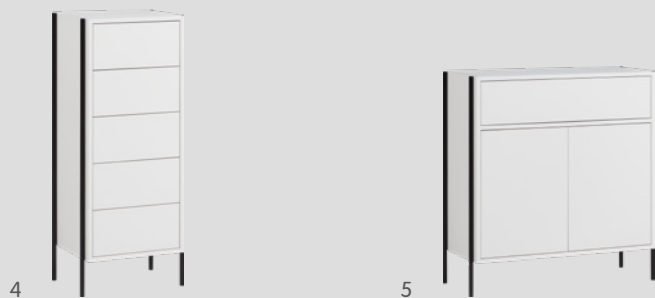

BELLEVUE

Programma

Alla scoperta
del programma
BELLEVUE su
micasa.ch

micasa.ch

micasa
MIGROS

Cerchi mobili moderni che rendano la tua camera da letto ariosa e diano la sensazione di maggiore spazio? La linea di mobili per la camera da letto BELLEVUE è composta da un letto, un comodino, un cassetto, un piccolo mobile accostabile e un armadio. I cassetti dotati della pratica apertura a pressione push to open, sono privi di fastidiose maniglie. Tutti i mobili sono in legno laccato bianco e la struttura è in metallo verniciato a polvere. Inoltre il design svizzero, esclusivo e senza tempo, ti consente di arredare la tua camera da letto con stile, creando un ambiente puristico e raffinato. Se ti piacciono gli stili abitativi nordici o moderni, con questa linea di mobili per la camera da letto puoi creare una moderna oasi di benessere.

*Funzione push to open. Materiale: pannello truciolare verniciato, bianco opaco. Guarnizioni: metallo verniciato a polvere, nero opaco.

Cassettone & Mobile accostabile

	Denominazione dell'articolo	Dimensioni esterne L/P/A	N. d'articolo	Prezzo
4	Cassettone*	45 / 44 / 120 cm	4077.550.000.00	699.–
5	Mobile accostabile*	90 / 44 / 100 cm	4077.551.000.00	699.–

*Funzione push to open. Materiale: pannello truciolare verniciato, bianco opaco. Guarnizioni: metallo verniciato a polvere, nero opaco.

Denominazione dell'articolo	Aussenmasse B/T/H	N. d'articolo	Prezzo
6 Armadio*	100 / 44 / 200 cm	4077.552.000.00	1299.–

* Funzione push to open. Materiale: pannello truciolare verniciato, bianco opaco. Guarnizioni: metallo verniciato a polvere, nero opaco.

Servizi

Su **micasa.ch** trovi oltre 10 000 prodotti da scegliere e ordinare. Potrai inoltre vedere in quale filiale è attualmente disponibile l'articolo che desideri.