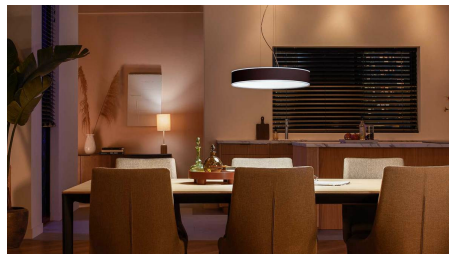

Créez l'ambiance parfaite avec des lumières blanches chaudes ou froides

Choisissez parmi plus de 50 000 nuances de lumière blanche chaude à froide pour créer l'ambiance parfaite dans votre maison pour chaque activité et heure de la journée. Utilisez une lumière blanche vive le matin pour commencer la journée plein d'énergie et alerte, ou assortissez votre routine de détente du soir avec une lueur dorée faible.