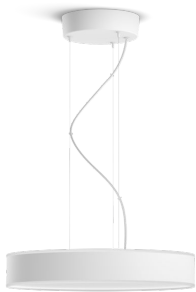

PHILIPS

Suspension Enrave

Hue White Ambiance

LED intégrée

Commande Bluetooth via l'application

Comprend interrupteur avec variateur

Ajoutez un pont Hue Bridge pour débloquer plus de fonctionnalités

41162/30/P6

Éclairage connecté

Avec une lumière ascendante douce et une lumière descendante puissante, le plafonnier suspendu Enrave noir est un choix idéal pour les salles à manger. Profitez de sa lumière blanche chaude ou froide pour n'importe quelle tâche, comme pour aider aux devoirs ou à poser une ambiance de repas.

Caractéristiques

Design et finition

- Couleur: noir
- Matériaux: métal, matières synthétiques

Options/accessoires inclus

- Gradable avec l'application et la télécommande Hue: Oui

Divers

- Conçu spécialement pour: Séjour et chambre à coucher, Cuisine
- Style: Moderne
- Type: Suspension

Dimensions et poids du produit

- Hauteur: 12.9 cm
- Hauteur maximale: 160 cm
- Hauteur minimale: 30 cm
- Longueur: 42.5 cm
- Largeur: 42.5 cm

Entretien

- Garantie: 2 ans

Spécificités techniques

- Durée de vie jusqu'à: 25'000 h
- Technologie d'ampoule: LED
- Couleur de lumière: 2200-6500 Hue White Ambiance
- Puissance électrique: 50-60 W
- Éclairage à intensité variable: Oui
- LED: Oui
- LED intégrée: Oui
- Nombre d'ampoules: 1
- Puissance de l'ampoule incluse: 33.5 W
- Indice de protection: IP20
- Classe de protection: I - mise à la terre
- Flux lumineux à 2700 K (paramétrage prêt à l'emploi): 3'300 lm
- Flux lumineux à 4000 K: 4'300 lm
- Possibilité de remplacement de l'appareillage de commande: Replaceable control gear by a professional
- Possibilité de remplacement de la source lumineuse: Replaceable LED light source by a professional