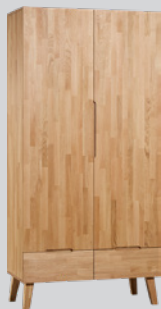

Dimensioni L/P/A

80 / 45 / 130.5 cm, senza piedi: 110 cm

N. d'articolo

4044.689.000.00

Tipo di legno /
Colore

Quercia bianco

899.-

4044.688.000.00

Quercia naturale

859.-

Armadio¹

100 / 52 / 210 cm

4044.580.000.00

Quercia bianco

1119.-

4044.579.000.00

Quercia naturale

1119.-

4044.895.000.00

Noce

2049.-

¹Tutti i lati interni dei cassetti sono nella tonalità naturale del rispettivo legno.