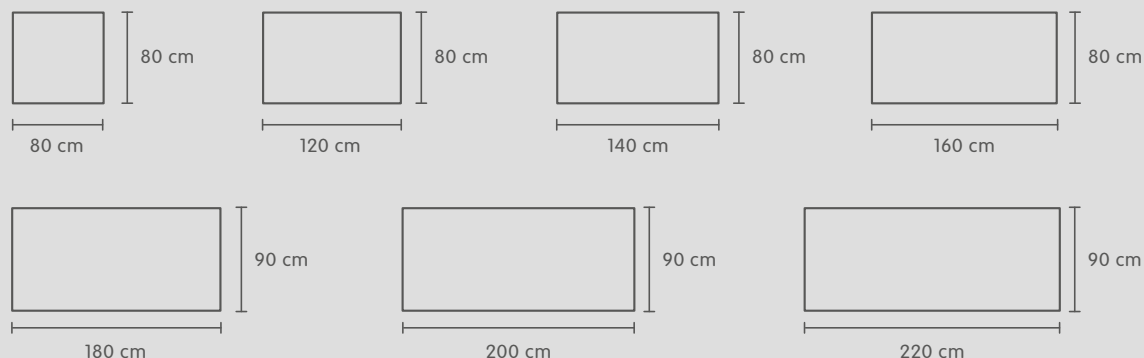

### 1. Scegli le dimensioni del tavolo.

#### 3ª fase

Dimensioni del tavolo L x P x A	Piano	Gambe	N. d'articolo	Prezzo
80 x 80 x 110 cm	Impiallacciato in quercia	Metallo argento polare	402399115001	499.-
80 x 80 x 110 cm	Impiallacciato in quercia	Metallo nero	402399215011	499.-
80 x 80 x 75 cm	Impiallacciato in quercia	Metallo argento polare	402399315001	449.-
80 x 80 x 75 cm	Impiallacciato in quercia	Metallo nero	402399415011	449.-
120 x 80 x 75 cm	Impiallacciato in quercia	Metallo argento polare	402399515001	499.-
120 x 80 x 75 cm	Impiallacciato in quercia	Metallo nero	402399615011	499.-
140 x 80 x 75 cm	Impiallacciato in quercia	Metallo argento polare	402399715001	549.-
140 x 80 x 75 cm	Impiallacciato in quercia	Metallo nero	402399815011	549.-
160 x 80 x 75 cm	Impiallacciato in quercia	Metallo argento polare	403700115001	599.-
160 x 80 x 75 cm	Impiallacciato in quercia	Metallo nero	403700215011	599.-
180 x 90 x 75 cm	Impiallacciato in quercia	Metallo argento polare	403700315001	679.-
180 x 90 x 75 cm	Impiallacciato in quercia	Metallo nero	403700415011	679.-