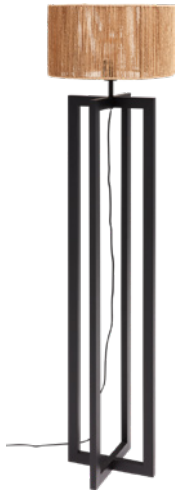

Variante 1

Stehleuchtenfuss LIAS
Schirm BLING 40, beige
(FSC® Papier)

1 x 4207.820.000.00

1 x 4201.982.040.74

Total 188.95

exkl. Leuchtmittel