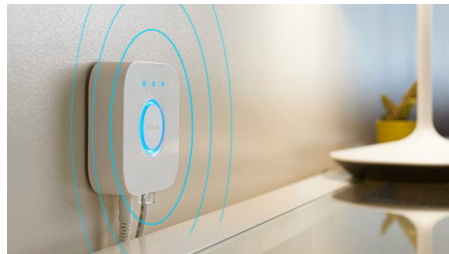

Pont Hue

Le pont Hue est un composant essentiel du système d'éclairage personnel intelligent Philips Hue. C'est le cerveau de l'opération, communiquant à la fois avec vos ampoules intelligentes et l'application Hue pour s'assurer que tout fonctionne ensemble. Il permet également des fonctions domotiques intelligentes telles que les routines de programmation et les minuteries.