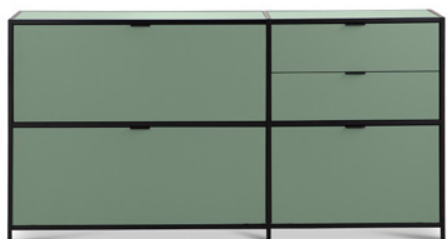

COMBINAISON 6

1× côté extérieur, lot de 2, H 80 cm	190.-	362019146402
1× montant additionnel, H 80 cm	110.-	362019247202
2× abattant avec poignée, 90 cm, vert	640.-	362020185605
1× tiroir avec poignée, 60 cm, vert	360.-	362020287305
1× abattant avec poignée, 60 cm, vert	270.-	362020051505
1× rayon, 90 cm, vert	100.-	362019749905
1× rayon, 60 cm, vert	80.-	362019549102
2× paroi intermédiaire	60.-	362086800000
2× revêtement extérieur, lot de 2, vert	100.-	360917000000
SOMME	1910.-	Lot 362217800000