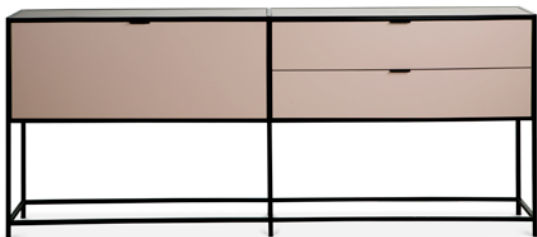

COMBINAISON 4

1× côté extérieur, lot de 2, H 80 cm	190.-	362019146402
1× montant additionnel, H 80 cm	110.-	362019247202
1× tiroir avec poignée, 90 cm, rose	420.-	362020387404
1× abattant avec poignée, 90 cm, rose	320.-	362020185604
1× rayon, 90 cm, lot de 2, rose	180.-	362019850004
1× paroi intermédiaire	30.-	362086800000
1× revêtement extérieur, lot de 2, rose	50.-	360916900000
2× traverses, 90 cm	60.-	362086600000
SOMME	1360.-	Lot 362217600000