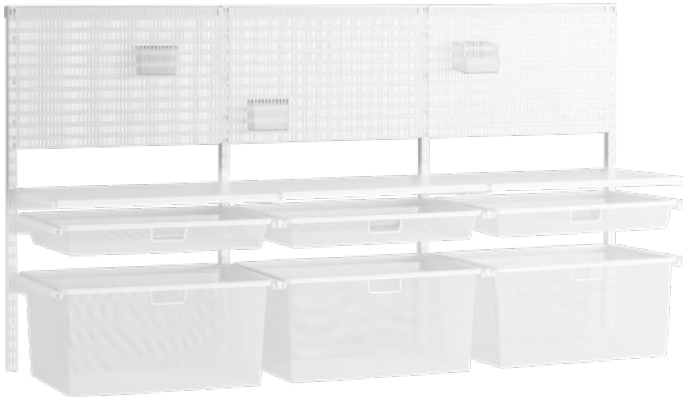

Masse: 64.1 x 44 x 214 cm
Set-Artikel 4076.388.000.00

Total 456.60

Variante 3

ELFA Tragleiste, B62, weiss	1 x 4076.351.000.00
ELFA Hängeschiene, H980, weiss	2 x 4076.353.000.00
ELFA Tragarm, Click-in, T40, weiss	4 x 4076.354.000.00
ELFA Tragarm, Click-in, T50, weiss	2 x 4076.355.000.00
ELFA Tragarmabdeckung, Click-in, T40, links, weiss	4 x 4076.356.000.00
ELFA Tragarmabdeckung, Click-in, T40, rechts, weiss	4 x 4076.357.000.00
ELFA Tragarmabdeckung, Click-in, T50, rechts	1 x 4076.359.000.00
ELFA Tragarmabdeckung, Click-in, T50, links	1 x 4076.360.000.00
ELFA Click-in Fachboden, Melamin	2 x 4076.372.000.00
ELFA Tragleistenabdeckung, B60, weiss	1 x 4076.374.000.00
ELFA Hohe Wandbox, transparent, für Lochwand	1 x 4076.382.000.00
ELFA Lochwand, weiss	1 x 4076.383.000.00
ELFA Click-in Arbeitsplatte, weiss	1 x 4076.386.000.00

Masse: 64.1 x 54 x 98.8 cm
Set-Artikel 4076.389.000.00

Total 366.75

Variante 4

ELFA Tragleiste, B180, weiss	1 x 4076.350.000.00
ELFA Hängeschiene, H988, weiss	4 x 4076.353.000.00
ELFA Tragarm, Click-in, T40, weiss	12 x 4076.354.000.00
ELFA Tragarmabdeckung, Click-in, T40, links, weiss	3 x 4076.356.000.00
ELFA Tragarmabdeckung, Click-in, T40, rechts, weiss	3 x 4076.357.000.00
ELFA Tragarmabdeckung, Click-in, T40, mittig, weiss	4 x 4076.358.000.00
ELFA Gitterkorb für Auszug	3 x 4076.364.000.00
ELFA Gitterkorb für Auszug	3 x 4076.366.000.00
ELFA Click-in Fachboden, Melamin, weiss	3 x 4076.372.000.00
ELFA Tragleistenabdeckung, B60, weiss	3 x 4076.374.000.00
ELFA Korbauszug	6 x 4076.377.000.00
ELFA Wandbox, mittel, transparent, für Lochwand	2 x 4076.381.000.00
ELFA Hohe Wandbox, transparent, für Lochwand	1 x 4076.382.000.00
ELFA Lochwand, weiss	3 x 4076.383.000.00