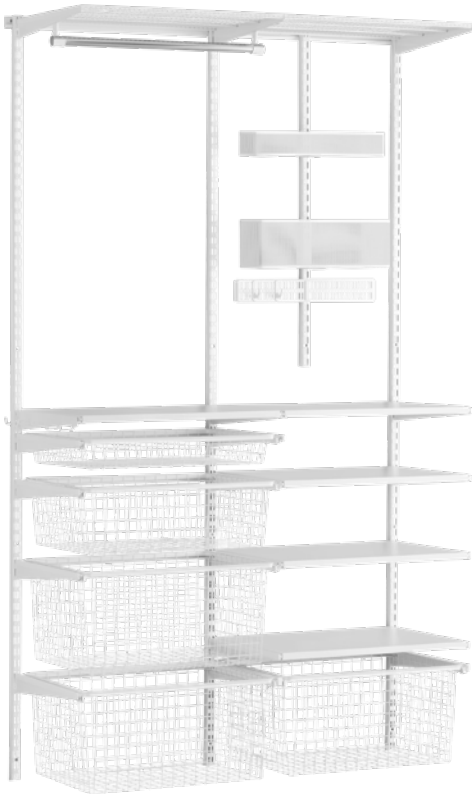

Variante 1

ELFA Tragleiste, B62, weiss	2 x 4076.351.000.00
ELFA Hängeschiene, H2140, weiss	3 x 4076.352.000.00
ELFA Hängeschiene, H988, weiss	1 x 4076.353.000.00
ELFA Tragarm, Click-in, T40, weiss	19 x 4076.354.000.00
ELFA Tragarmabdeckung, Click-in, T40, links, weiss	7 x 4076.356.000.00
ELFA Tragarmabdeckung, Click-in, T40, rechts, weiss	6 x 4076.357.000.00
ELFA Tragarmabdeckung, Click-in, T40, mittig, weiss	1 x 4076.358.000.00
ELFA Drahtkorb für Auszug	1 x 4076.361.000.00
ELFA Drahtkorb für Auszug	1 x 4076.362.000.00
ELFA Drahtkorb für Auszug	3 x 4076.363.000.00
ELFA Halterung Kleiderstange, weiss	2 x 4076.367.000.00
ELFA Kleiderstange, B60	1 x 4076.368.000.00
ELFA Endkappen, 2 Stk., Kleiderstange, silber	1 x 4076.370.000.00
ELFA Gitterboden, weiss	2 x 4076.371.000.00
ELFA Click-in Fachboden, Melamin, weiss	5 x 4076.372.000.00
ELFA Tragleistenabdeckung, B60 cm, weiss	2 x 4076.374.000.00
ELFA Gitterbodenhaken, 3er-Pack, weiss	1 x 4076.375.000.00
ELFA Haken, 3er-Pack, abgerundet, weiss	1 x 4076.376.000.00
ELFA Korbauszug	5 x 4076.377.000.00
ELFA Gitterkorb, mittig, gross, weiss	1 x 4076.378.000.00
ELFA Gitterkorb, mittig, mittel, weiss	1 x 4076.379.000.00
ELFA Lochleiste, niedrig, mittig, weiss	1 x 4076.380.000.00
ELFA 5er-Haken, Tragarmaufsatz, T40 cm, weiss	1 x 4076.385.000.00

Masse: 128.2 x 44 x 214 cm

Set-Artikel 4076.387.000.00

Total 1130.60