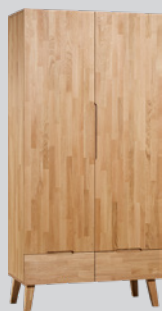

4044.689.000.00

Tipo di legno /  
Colore

Quercia

Prezzo

899.-

Armadio<sup>1</sup>

100 / 52 / 210 cm

4044.580.000.00