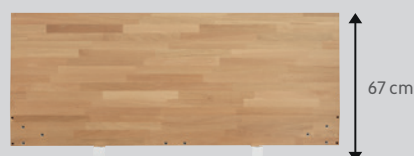

FLATO

90 cm	4034.684.900.xx	270.-	340.-	340.-	540.-
120 cm	4034.684.120.xx	300.-	360.-	360.-	590.-
140 cm	4034.684.140.xx	340.-	390.-	390.-	620.-
160 cm	4034.684.160.xx	370.-	430.-	440.-	680.-
180 cm	4034.684.180.xx	400.-	450.-	490.-	710.-

Testiera imbottita

JADE