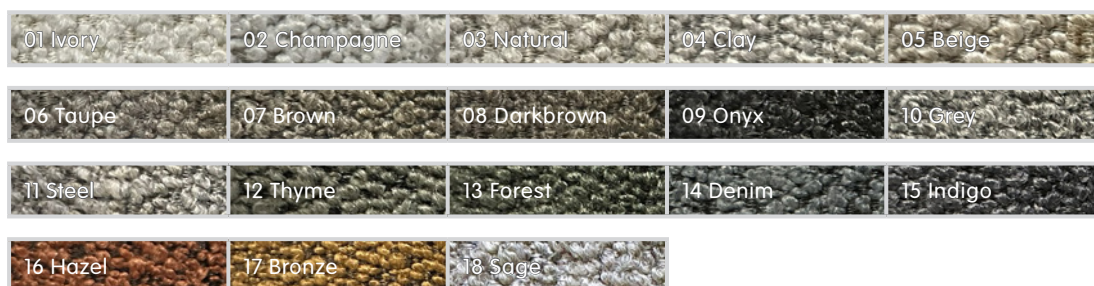

Couleur	sans accoudoirs	Prix	avec accoudoirs	Prix
Ivory	4037.742.003.01	160.–	4037.742.004.01	240.–
Champagne	4037.742.003.02	160.–	4037.742.004.02	240.–
Natural	4037.742.003.03	160.–	4037.742.004.03	240.–
Clay	4037.742.003.04	160.–	4037.742.004.04	240.–
Beige	4037.742.003.05	160.–	4037.742.004.05	240.–
Taupe	4037.742.003.06	160.–	4037.742.004.06	240.–
Brown	4037.742.003.07	160.–	4037.742.004.07	240.–
Darkbrown	4037.742.003.08	160.–	4037.742.004.08	240.–
Onyx	4037.742.003.09	160.–	4037.742.004.09	240.–
Grey	4037.742.003.10	160.–	4037.742.004.10	240.–
Steel	4037.742.003.11	160.–	4037.742.004.11	240.–
Thyme	4037.742.003.12	160.–	4037.742.004.12	240.–
Forest	4037.742.003.13	160.–	4037.742.004.13	240.–
Denim	4037.742.003.14	160.–	4037.742.004.14	240.–
Indigo	4037.742.003.15	160.–	4037.742.004.15	240.–
Hazel	4037.742.003.16	160.–	4037.742.004.16	240.–
Bronze	4037.742.003.17	160.–	4037.742.004.17	240.–
Sage	4037.742.003.18	160.–	4037.742.004.18	240.–

Disponible dans les finitions suivantes: