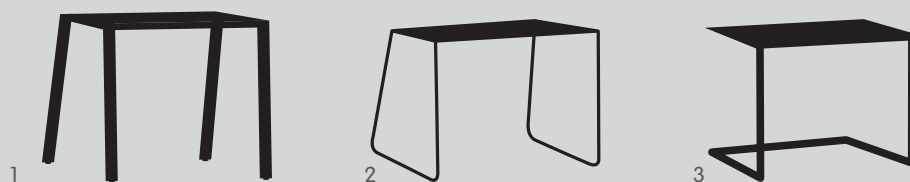

2e étape

Piètement

Article	N° d'article	Prix
1 4 pieds en métal, noir	4037.744.001.01	99.–
4 pieds, acier inoxydable	4037.744.001.02	99.–
4 pieds, chêne naturel	4037.745.001.01	169.–
4 pieds, noyer	4037.745.001.02	199.–
2 Patins, noir	4037.746.001.01	129.–
3 Chaise en porte-à-faux, noir	4037.747.001.01	249.–
Chaise en porte-à-faux, acier inoxydable	4037.747.001.02	249.–

Les chaises sont livrées montées, avec des patins en matière synthétique.

3e étape

Accessoires

Article	N° d'article	Prix
1x patins en feutre pour 4 pieds en métal	4037.777.000.00	5.95
1x patins en feutre pour 4 pieds en bois	4037.778.000.00	5.95
1x patins en feutre pour patins	4037.775.000.00	5.95
1x patins en feutre pour chaise en porte-à-faux	4037.776.000.00	5.95

Il est recommandé de commander 4 patins par chaise.