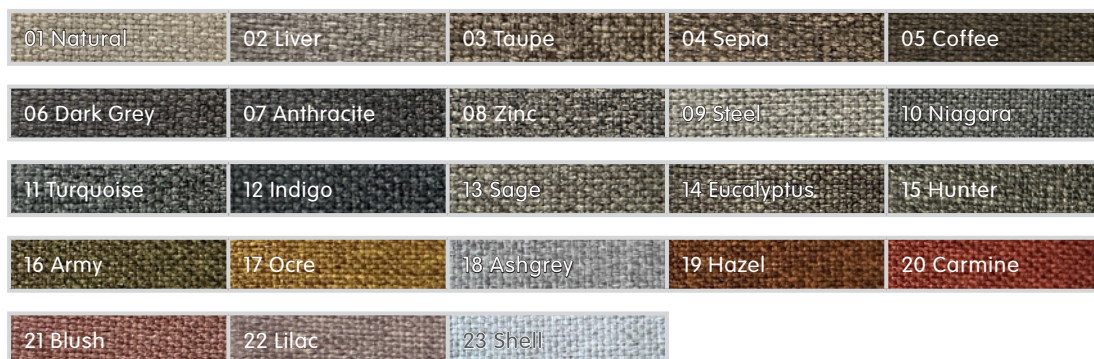

Soil

Couleur	sans accoudoirs	Prix	avec accoudoirs	Prix
Natural	4037.743.003.01	160.–	4037.743.004.01	240.–
Liver	4037.743.003.02	160.–	4037.743.004.02	240.–
Taupe	4037.743.003.03	160.–	4037.743.004.03	240.–
Sepia	4037.743.003.04	160.–	4037.743.004.04	240.–
Coffee	4037.743.003.05	160.–	4037.743.004.05	240.–
Dark Grey	4037.743.003.06	160.–	4037.743.004.06	240.–
Anthracite	4037.743.003.07	160.–	4037.743.004.07	240.–
Zinc	4037.743.003.08	160.–	4037.743.004.08	240.–
Steel	4037.743.003.09	160.–	4037.743.004.09	240.–
Niagara	4037.743.003.10	160.–	4037.743.004.10	240.–
Turquoise	4037.743.003.11	160.–	4037.743.004.11	240.–
Indigo	4037.743.003.12	160.–	4037.743.004.12	240.–
Sage	4037.743.003.13	160.–	4037.743.004.13	240.–
Eucalyptus	4037.743.003.14	160.–	4037.743.004.14	240.–
Hunter	4037.743.003.15	160.–	4037.743.004.15	240.–
Army	4037.743.003.16	160.–	4037.743.004.16	240.–
Ocre	4037.743.003.17	160.–	4037.743.004.17	240.–
Ashgrey	4037.743.003.18	160.–	4037.743.004.18	240.–
Hazel	4037.743.003.19	160.–	4037.743.004.19	240.–
Carmine	4037.743.003.20	160.–	4037.743.004.20	240.–
Blush	4037.743.003.21	160.–	4037.743.004.21	240.–
Lilac	4037.743.003.22	160.–	4037.743.004.22	240.–
Shell	4037.743.003.23	160.–	4037.743.004.23	240.–

Disponible dans les finitions suivantes: