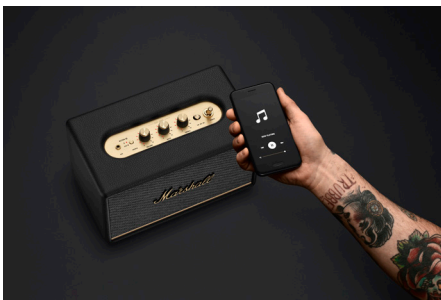

Lungo: Acton III offre il suono pervasivo di Marshall con una spazialità stereo più ampia del suo predecessore, per un'esperienza ancora più avvolgente. La nuova generazione di Acton è dotata di un woofer da 4 pollici e di due tweeter angolari da 3/4 di pollice, ora angolati verso l'esterno, e di guide d'onda aggiornate per un suono così ampio che raggiunge ogni angolo della stanza. Il suono di questo sistema di driver a due vie è equilibrato con alti cristallini e bassi ruggenti. La nuovissima funzione di compensazione del posizionamento corregge eventuali superfici riflettenti nelle vicinanze che potrebbero avere un impatto sul suono e, siccome la nostra percezione della frequenza cambia a seconda del livello di suono, l'impostazione integrata Dynamic Loudness regola il bilanciamento tonale del suono per una qualità ottimale a qualsiasi volume. Pur con un suono degno di nota, Acton III è il diffusore più compatto della serie e può essere posizionato ovunque.

2. ABBINA, RIPRODUCI E ALZA IL VOLUME

Breve: Acton III è semplicissimo da utilizzare, basta abbinarlo e far partire la musica senza perdere tempo in complicate configurazioni.

Medio: Acton III è semplicissimo da utilizzare, basta abbinarlo e far partire la musica senza perdere tempo in complicate configurazioni. Tutto ciò che ti serve è proprio lì, sull'unità, per controllare la musica senza nemmeno prendere in mano il tuo dispositivo.

Lungo: Acton III è semplicissimo da utilizzare, basta abbinarlo e far partire la musica senza perdere tempo in complicate configurazioni. Tutto ciò che ti serve è proprio lì, sull'unità, compresi i pulsanti di accoppiamento Bluetooth, l'interruttore, il controllo toni bassi e alti e la manopola di controllo, per controllare la musica senza nemmeno prendere in mano il tuo dispositivo. Acton III è pronto all'azione nel momento stesso in cui senti l'impulso di accendere la musica.