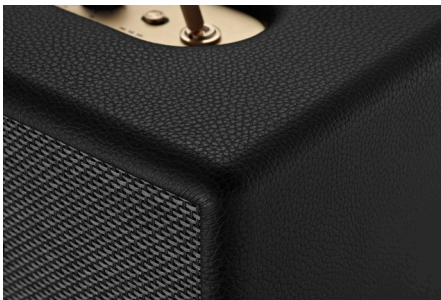

Medio: Marshall ha vestito la sua caratteristica linea rock 'n' roll di diffusori stereo con un look più minimalista per niente banale e il suo design iconico di certo sbaraglia la concorrenza. Dettagli inconfondibili come la scritta Marshall e le manopole in ottone impreziosiscono il diffusore, rimandando all'eredità rock 'n' roll del marchio. Scegli la finitura che ti piace di più: l'originale Black, il Cream vintage o la disinvoltura del Brown.

Lungo: Marshall ha vestito la sua caratteristica linea rock 'n' roll di diffusori stereo con un look più minimalista per niente banale e il suo design iconico di certo sbaraglia la concorrenza. Il pannello di ottone che impreziosisce la parte anteriore del diffusore è ora più stretto e semplificato, e il colore della griglia è coordinato alla finitura prescelta. Acton III è disponibile in tre finiture tra le quali puoi scegliere quella che ti piace di più: l'originale Black, il Cream vintage o la disinvoltura del Brown. Dettagli inconfondibili come la scritta Marshall e le manopole in ottone impreziosiscono il diffusore, rimandando all'eredità rock 'n' roll del marchio. È tornato l'interruttore classico proprio sopra il diffusore, con un richiamo allo stile Marshall. Sul pannello superiore compare anche la manopola, per controllare la musica senza nemmeno prendere in mano il tuo dispositivo. Acton III incarna alla perfezione lo stile Marshall, pur avendo un aspetto più attuale.