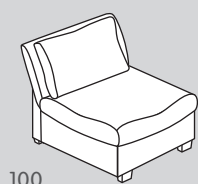

NOACK

Polstermöbel

Entdecken
Sie das Sofa
NOACK auf
micasa.ch

micasa.ch

3031 0104

Sofa-Elemente

100

101

102

150

151

152

303

050

010

011

Hocker

080

081

Element Nr.	Artikel	Masse B x T x H	Preis A	Preis B	Preis C	Preis D	Preis E
080	Hocker	86 x 86 x 49 cm	429.–	449.–	479.–	499.–	519.–
081	Hocker XL	122 x 85 x 49 cm	529.–	549.–	579.–	599.–	619.–