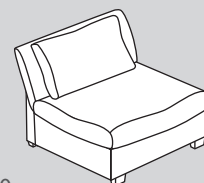

Sofa-Elemente

100

101

102

150

151

152

303

050

010

011

012

013

Element Nr.	Artikel	Masse B x T x H	Preis A	Preis B	Preis C	Preis D	Preis E
100	1er-Element ohne Armlehne	98 x 103 x 95.5 cm	800.–	900.–	1000.–	1100.–	1200.–
101	1er-Element mit Armlehne rechts	112 x 103 x 95.5 cm	999.–	1099.–	1199.–	1299.–	1399.–
102	1er-Element mit Armlehne links	112 x 103 x 95.5 cm	999.–	1099.–	1199.–	1299.–	1399.–
150	1.5er-Element ohne Armlehne	130 x 103 x 95.5 cm	1000.–	1100.–	1200.–	1300.–	1400.–
151	1.5er-Element mit Armlehne rechts	147 x 103 x 95.5 cm	1199.–	1299.–	1399.–	1499.–	1599.–
152	1.5er-Element mit Armlehne links	147 x 103 x 95.5 cm	1199.–	1299.–	1399.–	1499.–	1599.–
303	3er-Sofa mit 2 Armlehnen	294 x 103 x 95.5 cm	1749.–	1899.–	2049.–	2199.–	2349.–
050	Eckelement	103 x 103 x 95.5 cm	900.–	1000.–	1100.–	1200.–	1300.–
010	Récamiere ohne Armlehne	96 x 167 x 95.5 cm	1200.–	1300.–	1400.–	1500.–	1600.–
011	Récamiere mit Armlehne rechts	112 x 167 x 95.5 cm	1399.–	1499.–	1599.–	1699.–	1799.–
012	Récamiere mit Armlehne links	112 x 167 x 95.5 cm	1399.–	1499.–	1599.–	1699.–	1799.–
013	Récamiere mit 2 Armlehnen	130 x 167 x 95.5 cm	1499.–	1599.–	1699.–	1799.–	1899.–

Hocker

080

081

Element Nr.	Artikel	Masse B x T x H	Preis A	Preis B	Preis C	Preis D	Preis E
080	Hocker	86 x 86 x 49 cm	429.–	449.–	479.–	499.–	519.–
081	Hocker XL	122 x 85 x 49 cm	529.–	549.–	579.–	599.–	619.–