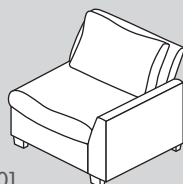

Sofa-Elemente

100

101

102

150

151

152

303

050

010

011

012

013

Element Nr.	Artikel	Masse B x T x H	Preis A	Preis B	Preis C	Preis D	Preis E
100	1er-Element ohne Armlehne	98 x 103 x 95.5 cm	800.–	900.–	1000.–	1100.–	1200.–
101	1er-Element mit Armlehne rechts	112 x 103 x 95.5 cm	999.–	1099.–	1199.–	1299.–	1399.–
102	1er-Element mit Armlehne links	112 x 103 x 95.5 cm	999.–	1099.–	1199.–	1299.–	1399.–
150	1.5er-Element ohne Armlehne	130 x 103 x 95.5 cm	1000.–	1100.–	1200.–	1300.–	1400.–
151	1.5er-Element mit Armlehne rechts	147 x 103 x 95.5 cm	1199.–	1299.–	1399.–	1499.–	1599.–
152	1.5er-Element mit Armlehne links	147 x 103 x 95.5 cm	1199.–	1299.–	1399.–	1499.–	1599.–
303	3er-Sofa mit 2 Armlehnen	294 x 103 x 95.5 cm	1749.–	1899.–	2049.–	2199.–	2349.–
050	Eckelement	103 x 103 x 95.5 cm	900.–	1000.–	1100.–	1200.–	1300.–
010	Récamiere ohne Armlehne	96 x 167 x 95.5 cm	1200.–	1300.–	1400.–	1500.–	1600.–
011	Récamiere mit Armlehne rechts	112 x 167 x 95.5 cm	1399.–	1499.–	1599.–	1699.–	1799.–
012	Récamiere mit Armlehne links	112 x 167 x 95.5 cm	1399.–	1499.–	1599.–	1699.–	1799.–
013	Récamiere mit 2 Armlehnen	130 x 167 x 95.5 cm	1499.–	1599.–	1699.–	1799.–	1899.–

Hocker

080

081

Element Nr.	Artikel	Masse B x T x H	Preis A	Preis B	Preis C	Preis D	Preis E
080	Hocker	86 x 86 x 49 cm	429.–	449.–	479.–	499.–	519.–
081	Hocker XL	122 x 85 x 49 cm	529.–	549.–	579.–	599.–	619.–