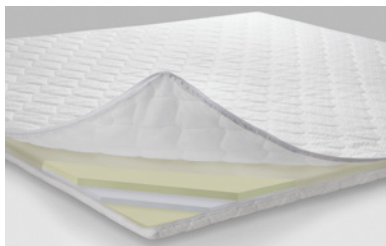

#### Matratze

- Tonnen-Taschenfederkern, Härtegrad 3, 140 cm = 609 Federn, 160 cm = 800 Federn, 180 cm = 900 Federn
- Wattierung: 100% Polyester 100 g/m<sup>2</sup>
- Bezug nicht abnehmbar, nicht waschbar
- Gesamthöhe: 20 cm

Masse B / L	Element Nr.	Preis *
140 / 200 cm	140	1240.–
160 / 200 cm	160	1290.–
180 / 200 cm	180	1340.–

\* Set-Preis für Box und Matratze.

In folgenden Bezügen erhältlich:

**Kunstleder Pronto, 100% Polyurethan.** 4035.409.xxx.xx.

**Agrea-Topper**

- Kern: Visco RG 50, PU RG 35.
- Bezug: Doppeltuch 100% Polyester, Füllung: 100% Klimawatte 250g/m<sup>2</sup>.
- Mit 3-seitigem Reissverschluss, abnehmbar und waschbar bis 30°.
- Liegekomfort: medium.
- Gesamthöhe: 8 cm

**Superio-Topper**

- Kern: Visco-Schaum, RG 50.
- Bezug: Doppeltuch 100% Polyester, Füllung: 100% Klimawatte 250g/m<sup>2</sup>.
- Mit 3-seitigem Reissverschluss, abnehmbar und waschbar bis 30°.
- Liegekomfort: soft.
- Gesamthöhe: 8 cm