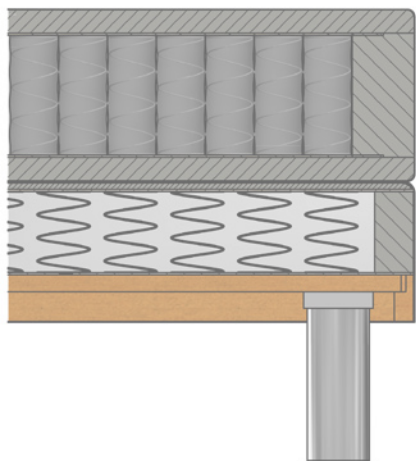

1. Schritt

Box und Matratze

Box

- Holzrahmen aus Buche / Kiefer massiv
- Bonellfedern: 140 cm (2×70) = 240 Federn, 160 cm (2×80) = 288 Federn, 180 cm (2×90) = 336 Federn
- Wattierung: 100% Polyester 100 g/m²
- Bezug nicht abnehmbar, nicht waschbar
- Gesamthöhe: 18 cm

Matratze

- Tonnen-Taschenfederkern, Härtegrad 3, 140 cm = 609 Federn, 160 cm = 800 Federn, 180 cm = 900 Federn
- Wattierung: 100% Polyester 100 g/m²
- Bezug nicht abnehmbar, nicht waschbar
- Gesamthöhe: 20 cm

Masse B / L	Element Nr.	Preis *
140 / 200 cm	140	1240.–
160 / 200 cm	160	1290.–
180 / 200 cm	180	1340.–

* Set-Preis für Box und Matratze.

In folgenden Bezügen erhältlich:

Kunstleder Pronto, 100% Polyurethan. 4035.409.xxx.xx.

10 Weiss 323	92 Anthrazit 366

Stoff Pepe, 100% Polyester. 4035.410.xxx.xx.

09 Beige 327	80 Grau 335	92 Anthrazit 328