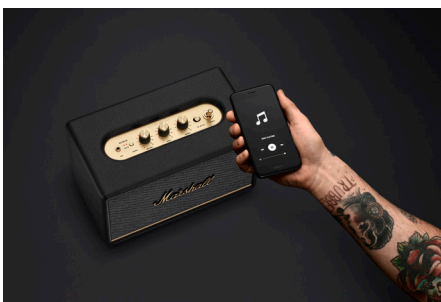

## 2. KOPPELN, ABSPIELEN UND LOS

- Kurz:** Acton III ist ein unkomplizierter Lautsprecher, der ohne aufwändiges Einrichten sofort einsatzbereit ist – einfach verbinden und Musik abspielen.
- Mittel:** Acton III ist ein unkomplizierter Lautsprecher, der ohne aufwändiges Einrichten sofort einsatzbereit ist – einfach verbinden und Musik abspielen. Du findest alles, was du brauchst, direkt auf der Anlage, sodass du deine Musik ganz einfach steuern kannst, ohne ein gekoppeltes Mobilgerät aufzugreifen.
- Lang:** Acton III ist ein unkomplizierter Lautsprecher, der ohne aufwändiges Einrichten sofort einsatzbereit ist – einfach verbinden und Musik abspielen. Du findest alles, was du brauchst, direkt auf der Anlage, einschließlich die Bluetooth-Kopplungstaste, den Hauptschalter, die Bass- und Höhenregler und den Steuerknopf, sodass du deine Musik ganz einfach steuern kannst, ohne ein gekoppeltes Mobilgerät aufzugreifen. Acton III ist sofort einsatzbereit, wenn du deine Lieblingsongs hören möchtest.