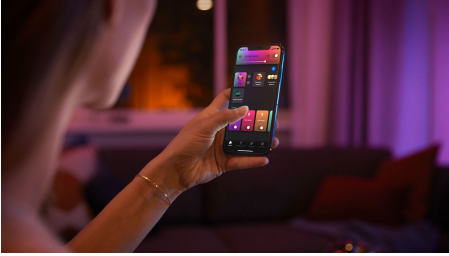

8719514339989

Éclairage connecté

Prolongez la longueur de votre Gradient Lightstrip d'ambiance Philips Hue avec cette extension de 1 mètre, couvrant une plus grande surface où se fondera une lumière colorée.

Éclairage intelligent

- Contrôlez jusqu'à 10 éclairages grâce à l'application Bluetooth
- Contrôlez l'éclairage à l'aide de votre voix*
- Créez vos propres configurations de lumières colorées intelligentes
- Créez l'ambiance parfaite avec des lumières blanches douces
- Débloquez toute l'étendue des fonctionnalités de l'éclairage intelligent grâce au pont Hue
- Jeu de couleurs harmonieux
- Modeler, couper ou étendre
- Requiert une unité de base Philips Hue Gradient Lightstrip
- Scénarios de lumière dynamiques

Points forts

Contrôlez jusqu'à 10 éclairages grâce à l'application Bluetooth

Avec l'application Hue Bluetooth, vous pouvez contrôler vos lampes intelligentes Hue dans une seule pièce de votre maison. Ajoutez jusqu'à 10 lampes intelligentes et contrôlez-les toutes par simple pression d'un bouton sur votre appareil mobile.

Jeu de couleurs harmonieux

Différentes couleurs peuvent animer une même bande LED, en se fondant naturellement les unes aux autres pour créer des effets lumineux uniques sur le mur, derrière votre télévision.