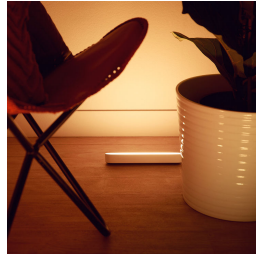

- Contrôle total depuis un appareil intelligent grâce au pont Hue

Design compacte, expérience de la lumière totale

- Installation derrière votre téléviseur
- Créez votre ambiance, d'un blanc chaud à une lumière naturelle froide
- Donnez une autre dimension à votre divertissement grâce à l'éclairage intelligent
- Contrôlez votre éclairage comme vous le souhaitez
- Réglez Hue Play comme bon vous semble
- Décoration avec éclairage d'ambiance intelligent
- Barres lumineuses Connect 3 Hue Play avec 1 prise

Points forts

Un contrôle total avec le pont Hue

Connectez vos luminaires Philips Hue au pont pour découvrir les possibilités infinies du système.

Installation derrière votre téléviseur

Installez la barre lumineuse intelligente Philips Hue Play derrière votre écran à l'aide des clips et du ruban adhésif double face fournis pour créer instantanément un magnifique rétroéclairage de la couleur de votre choix.

Créez votre ambiance

Créez l'ambiance adaptée à chaque moment et décorez votre intérieur, grâce à une lumière blanche chaude ou froide. Variez les styles tout au long de l'année, de la lumière blanche éclatante d'un matin de printemps, à la lumière blanche et chaude d'un soleil estival, ou encore à la lumière glaciale d'une journée d'hiver. Une connexion avec le pont Philips Hue est nécessaire pour cette fonctionnalité.

Régalez Hue Play comme bon vous semble

La barre lumineuse Philips Hue Play peut être installée sur un mur ou un téléviseur, posée à plat sur toute surface ou debout. Lumière intelligente et polyvalente, elle constitue l'élément d'accentuation parfait pour tout salon, espace de loisirs ou salle multimédia.