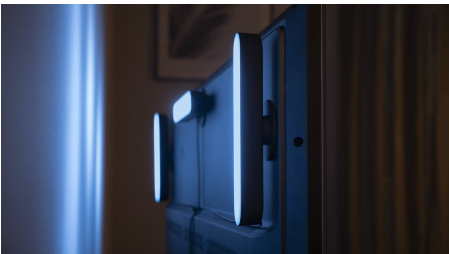

- Contrôle total depuis un appareil intelligent grâce au pont Hue

Design compacte, expérience de la lumière totale

- Installation derrière votre téléviseur
- Créez votre ambiance, d'un blanc chaud à une lumière naturelle froide
- Donnez une autre dimension à votre divertissement grâce à l'éclairage intelligent
- Contrôlez votre éclairage comme vous le souhaitez
- Réglez Hue Play comme bon vous semble
- Décoration avec éclairage d'ambiance intelligent
- Barres lumineuses Connect 3 Hue Play avec 1 prise

Points forts

Un contrôle total avec le pont Hue

Connectez vos luminaires Philips Hue au pont pour découvrir les possibilités infinies du système.

Installation derrière votre téléviseur

Installez la barre lumineuse intelligente Philips Hue Play derrière votre écran à l'aide des clips et du ruban adhésif double face fournis pour créer instantanément un magnifique rétroéclairage de la couleur de votre choix.

Régalez Hue Play comme bon vous semble

La barre lumineuse Philips Hue Play peut être installée sur un mur ou un téléviseur, posée à plat sur toute surface ou debout. Lumière intelligente et polyvalente, elle constitue l'élément d'accentuation parfait pour tout salon, espace de loisirs ou salle multimédia.