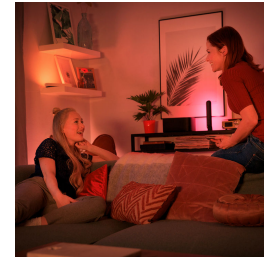

Contrôlez votre éclairage comme vous le souhaitez

Connectez vos luminaires Philips hue au pont et découvrez une infinité de possibilités. Contrôlez vos luminaires depuis votre smartphone ou votre tablette grâce à l'application Philips hue, ou ajoutez des interrupteurs à votre système pour allumer vos lampes. Définissez des programmeurs, notifications, alarmes et bien plus, pour profiter pleinement de la solution Philips hue. Philips hue est compatible avec Amazon Alexa, Apple Homekit et Google Home, pour permettre une commande vocale des éclairages.