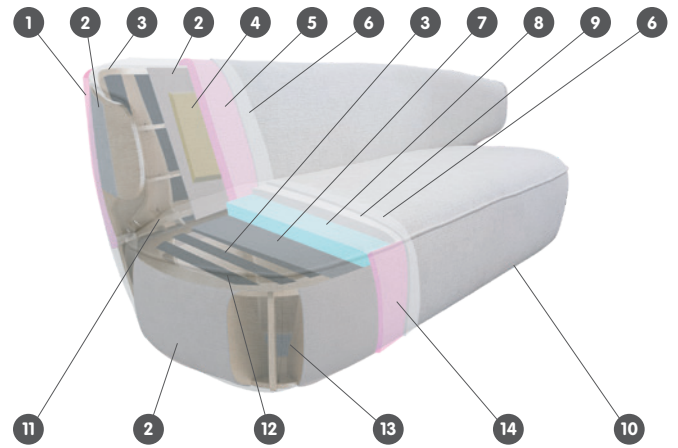

Polsteraufbau

- 1 Schaum VB3030, 20 mm
- 2 Karton, 2 mm
- 3 Sperrholz, 12 mm
- 4 Schaum VB3030, 80 mm
- 5 Schaum VB3030, 30 mm

- 6 PES Watte, 180 g
- 7 Fibertex
- 8 Schaum HR3538, 30 mm
- 9 Schaum HR3538, 50 mm
- 10 Stoffbezug

- 11 Spanplatte, 16 mm
- 12 Elastrong, 60 mm
- 13 Futter schwarz
- 14 Schaum VB3030, 20 mm

Information Pflege