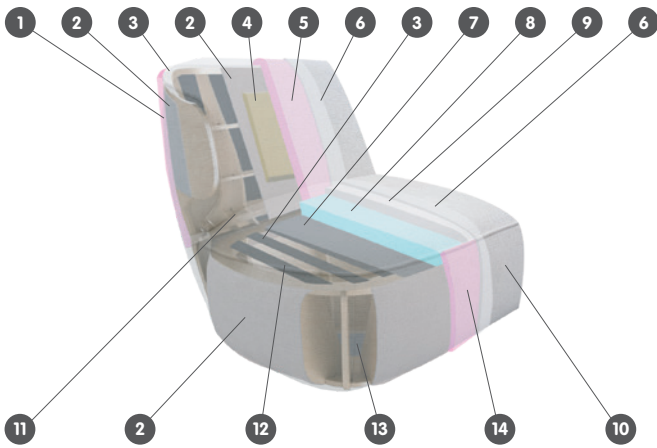

Polsteraufbau

- 1 Schaum VB3030, 20 mm
- 2 Karton, 2 mm
- 3 Sperrholz, 12 mm
- 4 Schaum VB3030, 80 mm
- 5 Schaum VB3030, 30 mm

- 6 PES Watte, 180 g
- 7 Fibertex
- 8 Schaum HR3538, 30 mm
- 9 Schaum HR3538, 50 mm
- 10 Stoffbezug

- 11 Spanplatte, 16 mm
- 12 Elastrong, 60 mm
- 13 Futter schwarz
- 14 Schaum VB3030, 20 mm

Information Pflege