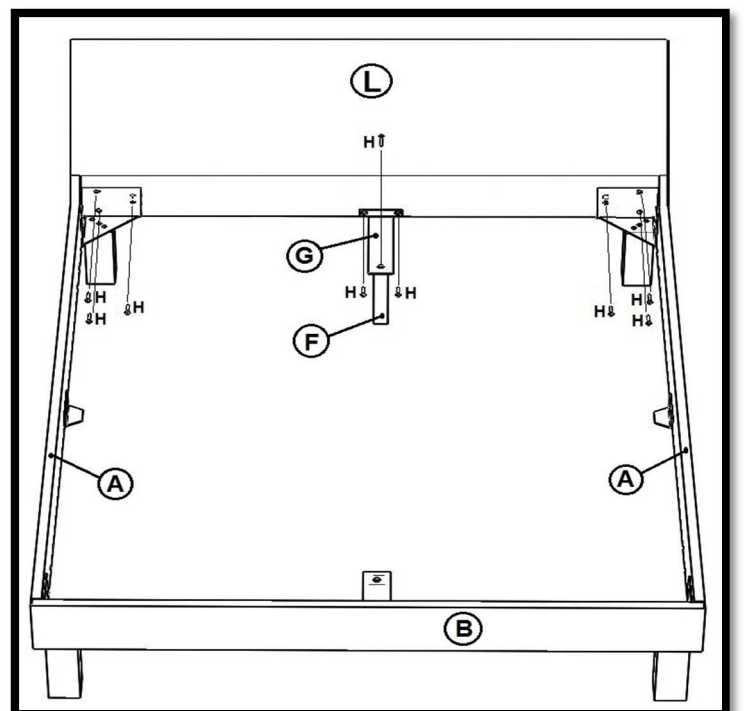

CARA BETT/BED/LIT/LETTO

A0132-401-0321
A0132-401-0421
A0132-401-0521
A0132-401-0621
A0132-401-0721

A0132-401-0322
A0132-401-0422
A0132-401-0522
A0132-401-0622
A0132-401-0722

Montageanleitung/ Assembly instruction/ Instructions de montage/ Istruzioni per il montaggio

Ax2 	Bx1 	Cx2 	Dx4 	Ex4 	Fx2 	Gx2 	Hx38 (M8x20)
Ix1 	Jx8 (Ø10x50) 		Lx1 				

Für den Zusammenbau sind 2 Personen erforderlich.
Il est nécessaire d'être à deux pour monter cette armoire.
Per montare l'armadio bisogna essere in due.