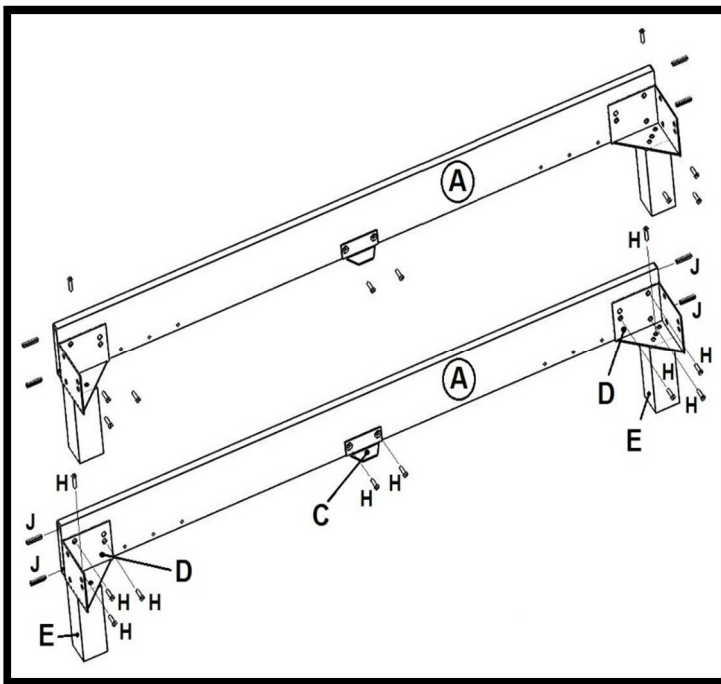

CARA BETT/BED/LIT/LETTO

A0132-401-0321
A0132-401-0421
A0132-401-0521
A0132-401-0621
A0132-401-0721

A0132-401-0322
A0132-401-0422
A0132-401-0522
A0132-401-0622
A0132-401-0722

Montageanleitung/ Assembly instruction/ Instructions de montage/ Istruzioni per il montaggio

Ax2 	Bx1 	Cx2 	Dx4 	Ex4 	Fx2 	Gx2 	Hx38 (M8x20)
Ix1 	Jx8 (Ø10x50) 		Lx1 				

Für den Zusammenbau sind 2 Personen erforderlich.
Il est nécessaire d'être à deux pour monter cette armoire.
Per montare l'armadio bisogna essere in due.