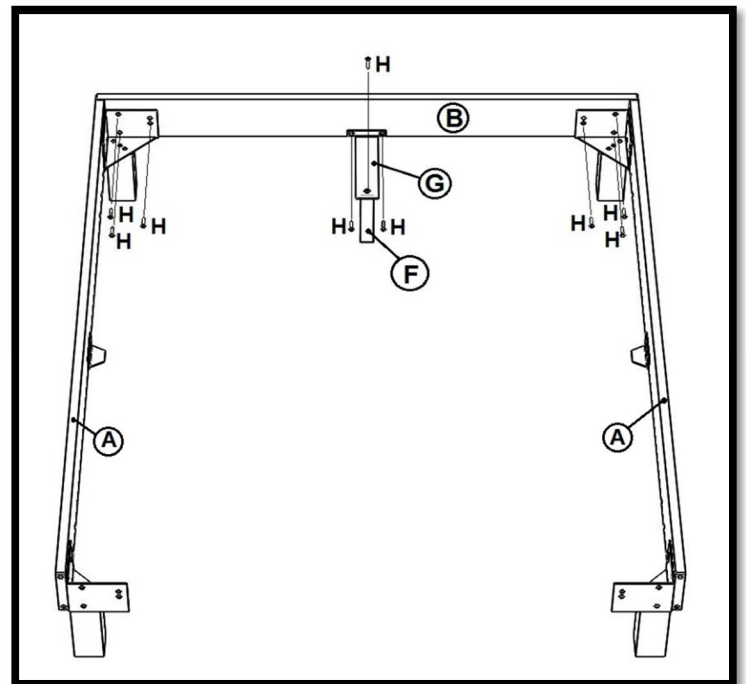

CARA BETT/BED/LIT/LETTO

A0132-401-0321
A0132-401-0421
A0132-401-0521
A0132-401-0621
A0132-401-0721

A0132-401-0322
A0132-401-0422
A0132-401-0522
A0132-401-0622
A0132-401-0722

Montageanleitung/ Assembly instruction/ Instructions de montage/ Istruzioni per il montaggio

Ax2 	Bx1 	Cx2 	Dx4 	Ex4 	Fx2 	Gx2 	Hx38 (M8x20)
Ix1 	Jx8 (Ø10x50) 		Lx1 				

Für den Zusammenbau sind 2 Personen erforderlich.
Il est nécessaire d'être à deux pour monter cette armoire.
Per montare l'armadio bisogna essere in due.