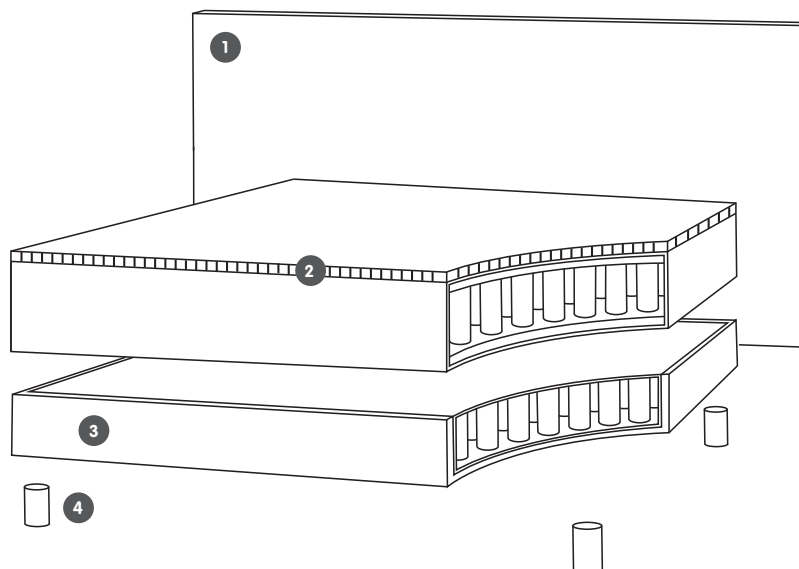

SIMPLE

Letto boxspring

mydream[™]
by superba

Scopri il nostro
Letto boxspring
SIMPLE su
micasa.ch

- 1 Testiera: altezza 115 cm / spessore 13 cm
- 2 Materasso: anima a molle insacchettate a 7 zone e topper di copertura in espanso
- 3 Box: anima a molle insacchettate di 12 cm con 7 zone
- 4 Piedi: metallo nero, 15 cm

Durezza: media

Letto boxspring

1) box per letto da 140.

2) box, 2 pezzi, per letto da 160 e 180 (materasso matrimoniale).

Superficie di sdraio L/L	Dimensioni esterne L/P/A	N. d'articolo	Prezzo
140 / 200 cm	145 / 213 / 115 cm	4077.553.140.xx	1799.-
160 / 200 cm	165 / 213 / 115 cm	4077.553.160.xx	1999.-
180 / 200 cm	185 / 213 / 115 cm	4077.553.180.xx	2199.-

Disponibile nelle seguenti finiture:

Tessuto Casual (100% poliestere), 4077.553.xxx.xx

41 Azzurro (75)

43 Blu marino (79)

80 Grigio (93)

83 Grigio scuro (99)

I rivestimenti di box e testiera sono rimovibili e lavabili a secco.