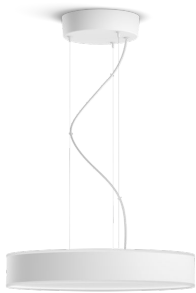

PHILIPS

Lampada a
sospensione Enrave

Hue White Ambiance

LED integrato

Controllo Bluetooth mediante
app

Dimmer switch incluso

Aggiungi il Bridge Hue per
sbloccare altre funzionalità

41162/30/P6

Easy smart lighting

With a soft upward glow and powerful downward light, the Enrave pendant ceiling light in black is perfect for dining areas. Use its warm-to-cool white light for any task, such as helping with homework or setting the mood for dinner.

Specifiche

Aspetto e finitura

- Colore: nero
- Materiale: metallo, materiale sintetico

Funzionalità aggiuntiva/accessorio incluso

- Intensità regolabile con app Hue e interruttore: Sì

Varie

- Appositamente progettata per: Salotto e camera da letto, Cucina
- Style: Moderno
- Tipo: Lampada a sospensione

Dimensioni e peso del prodotto

- Altezza: 12,9 cm
- Altezza massima: 160 cm
- Altezza minima: 30 cm
- Lunghezza: 42,5 cm
- Larghezza: 42,5 cm

Service

- Garanzia: 2 anni

Specifiche tecniche

- Durata fino a: 25.000 ore
- Tecnologia lampadina: LED
- Colore della luce: 2200-6500 K Hue White Ambiance
- Tensione di rete: 50-60 Hz
- Apparecchio dimmerabile: Sì
- LED: Sì
- LED integrato: Sì
- Numero di lampadine: 1
- Completo di lampada wattaggio: 33.5 W
- Codice IP: IP20
- Classe di protezione: I - con messa a terra
- Emissione in lumen a 2.700 K (impostazione predefinita): 3.300 lm
- Emissione in lumen a 4.000 K: 4.300 lm
- Possibilità di sostituzione degli ingranaggi di controllo: Replaceable control gear by a professional
- Possibilità di sostituzione della sorgente luminosa: Replaceable LED light source by a professional