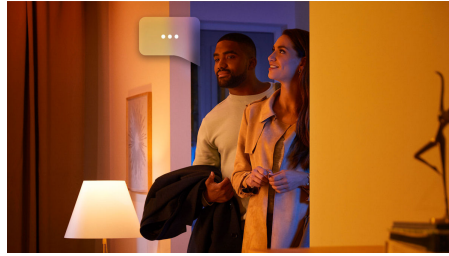

Controllo vocale senza mani

Philips Hue funziona con Amazon Alexa e Google Assistant quando è associato a un dispositivo Amazon Echo o Google Nest compatibile. Controlla più luci in una stanza o anche solo una lampada mediante semplici comandi vocali.