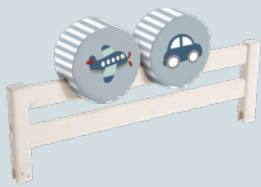

Article	Dimensions	N° d'article	Prix
Coussin repose- nuque, 1 pièce*	Ø 30 cm	4049.695	42.90