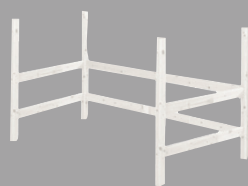

Montants			
gris	210 / 100 / 118 cm	4049.901	215.-
blanc		4048.727	215.-

4e étape

Rambardes de sécurité