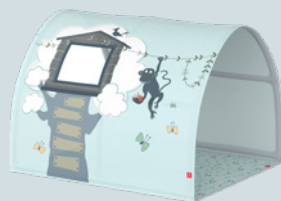

Tunnel	l 90, P 105, H 85 cm	4049.804	159.–