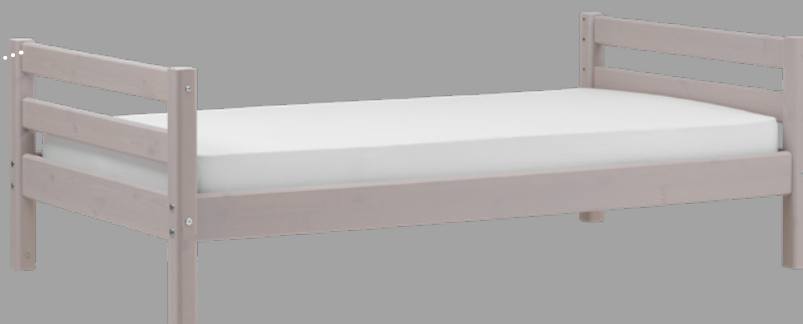

CLASSIC

Chambre d'enfant

FLEXA®

Vous pouvez
personnaliser ce
meuble en ligne:
[micasa.ch/
configurateur](https://micasa.ch/configurateur)

Les intérêts et les besoins d'un enfant évoluent au fur et à mesure qu'il grandit. Grâce au système intelligent conçu par FLEXA, le lit évolue constamment, notamment avec des tunnels, des tours et des toboggans, des espaces de couchage supplémentaires, un bureau, des armoires et des étagères modulables. La collection CLASSIC, composée de bois de pin massif de qualité, est disponible dans les couleurs blanc lasuré, gris lasuré et terra. Elle s'accompagne de textiles qui peuvent être choisis en fonction de l'âge, du sexe et de la personnalité de l'enfant.

Matelas en mousse pour le lit-banquette 1x4049.768

Total 250.–

Combinaison 4

Maison entière, peinte en blanc

Lit simple avec sommier à lattes et escalier

Dimensions extérieures: 129,5 x 210 x 154 cm

Article en kit 4049.854

Total 1629.–

2^e étape

Couleurs

Choisissez parmi différentes couleurs:

Lit

Le lit d'enfant FLEXA se décline en 3 couleurs: gris, blanc ou terra.

Lit simple avec sommier à lattes

Hauteur jusqu'au bord inférieur du lit: 28 cm
Âge recommandé: à partir de 3 ans