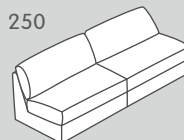

250

300

050

010

042

041

N° d'élément	Article	Aspect du coussin de dossier	Dimensions L/P/H	Prix A	Prix B	Prix 1	Prix 2	Prix 3
100	Élément 1 place sans accoudoirs	Standard	68 / 99 / 83 cm	650.-	700.-	850.-	1050.-	1150.-
		Avec couture (uniquement pour la version cuir)						
150	Élément 1.5 place sans accoudoirs	Standard	87 / 99 / 83 cm	750.-	800.-	950.-	1150.-	1350.-
		Avec couture (uniquement pour la version cuir)						
200	Élément 2 places sans accoudoirs	Standard	135 / 99 / 83 cm	1050.-	1100.-	1450.-	1650.-	1950.-
		Avec couture (uniquement pour la version cuir)						
250	Élément 2.5 places sans accoudoirs	Standard	172 / 99 / 83 cm	1150.-	1200.-	1650.-	1850.-	2250.-
		Avec couture (uniquement pour la version cuir)						
300	Élément 3 places sans accoudoirs	Standard	202 / 99 / 83 cm	1350.-	1400.-	1850.-	2050.-	2550.-
		Avec couture (uniquement pour la version cuir)						
050	Élément d'angle**/**	Standard	96 / 96 / 83 cm	850.-	900.-	1150.-	1350.-	1650.-
		Avec couture (uniquement pour la version cuir)						
010	Méridienne sans accoudoirs*	Standard	87 / 172 / 83 cm	1150.-	1200.-	1450.-	1650.-	1950.-
		Avec couture (uniquement pour la version cuir)						
042	Ottomane avec accoudoir à gauche*	Standard	96 / 210 / 83 cm	1450.-	1500.-	2150.-	2350.-	2950.-
		Avec couture (uniquement pour la version cuir)						
041	Ottomane avec accoudoir à droite*	Standard	96 / 210 / 83 cm	1450.-	1500.-	2150.-	2350.-	2950.-
		Avec couture (uniquement pour la version cuir)						

* L'élément d'angle n'est pas compatible avec la méridienne ni avec l'ottomane.

** L'élément d'angle n'est pas compatible avec le pied 5.

Hauteur d'assise: élevée / Profondeur d'assise: faible

100

150

200

250