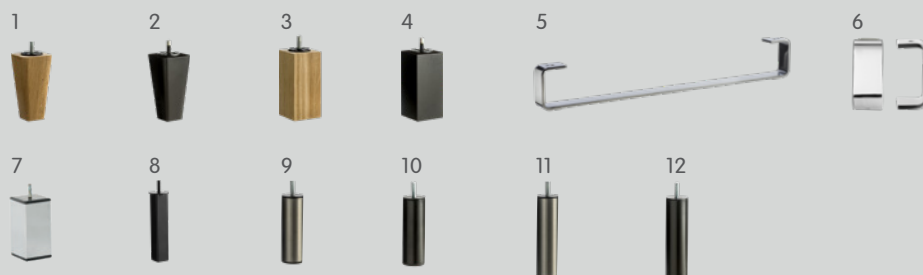

4e étape

Pieds

N° d'article	Article	Matériau	Hauteur	Prix
1 4057.789.000.00	Pied 1	Chêne	12 cm	25.-
2 4057.788.000.00	Pied 2	Laqué noir	12 cm	20.-
3 4057.791.000.00	Pied 3	Chêne	12 cm	25.-
4 4057.790.000.00	Pied 4	Laqué noir	12 cm	20.-
5 4057.785.000.00	Pied 5*	Chrome	12 cm	110.-
6 4057.784.000.00	Pied 6 (pied d'appui pour le pied 5)**	Chrome	12 cm	25.-
7 4057.786.000.00	Pied 7	Chrome	12 cm	30.-
8 4057.796.000.00	Pied 8	Métal noir	12 cm	20.-
9 4057.792.000.00	Pied 9	Acier brossé	12 cm	20.-
10 4057.793.000.00	Pied 10	Laqué noir	12 cm	20.-
11 4057.794.000.00	Pied 11	Acier brossé	15 cm	25.-
12 4057.795.000.00	Pied 12	Laqué noir	15 cm	25.-

* Le pied 5 n'est pas compatible avec le repose-pieds, ni avec le repose-pieds doté d'un espace de rangement, ni avec l'élément d'angle.

** Le pied 6 complète uniquement le pied n° 5 lorsque celui-ci ne peut pas être installé.