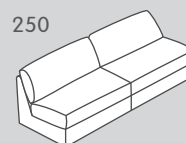

Votre système de canapés modulaires en 4 étapes. Voici comment procéder:

1. Parmi les 9 éléments et accessoires, choisissez ceux dont les dimensions vous conviennent.
2. Choisissez l'un des 7 types d'accoudoir.
3. Choisissez le matériau et la couleur parmi 7 habillages.
4. Choisissez l'un des 12 types de pied.

1re étape

Éléments

Lors de la configuration de votre canapé INDIVANI, il convient de prêter attention aux points suivants:

La hauteur des éléments est calculée avec des pieds de 12 cm. La largeur des éléments est indiquée sans les accoudoirs. Chaque configuration de canapé a besoin d'un accoudoir à gauche et à droite (sauf les ottomanes). Les éléments ne peuvent pas être posés librement! La hauteur et la profondeur d'assise ainsi que l'aspect du coussin de dossier s'appliquent à l'ensemble du meuble rembourré et **ne peuvent pas être mélangés**. La configuration et la commande doivent toujours avoir lieu de gauche à droite. Les pieds sont ajoutés en dernier. Le fournisseur monte les éléments conformément à la commande; il ne reste plus qu'à les assembler.

Hauteur d'assise: standard / Profondeur d'assise: standard

100

150

200

250

300

050

010

042

041

080

084

834

836

N° d'élément	Article	Aspect du coussin de dossier	Dimensions L/P/H	Prix A	Prix B	Prix 1	Prix 2	Prix 3
100	Élément 1 place sans accoudoirs	Standard	68 / 94 / 83 cm	600.-	650.-	800.-	1000.-	1100.-
		Avec couture (uniquement pour la version cuir)				850.-	1050.-	1150.-
150	Élément 1.5 place sans accoudoirs	Standard	87 / 94 / 83 cm	700.-	750.-	900.-	1100.-	1300.-
		Avec couture (uniquement pour la version cuir)				950.-	1150.-	1350.-