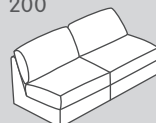

Votre système de canapés modulaires en 4 étapes. Voici comment procéder:

1. Parmi les 9 éléments et accessoires, choisissez ceux dont les dimensions vous conviennent.
2. Choisissez l'un des 7 types d'accoudoir.
3. Choisissez le matériau et la couleur parmi 7 habillages.
4. Choisissez l'un des 12 types de pied.

1re étape

Éléments

Lors de la configuration de votre canapé INDIVANI, il convient de prêter attention aux points suivants:

La hauteur des éléments est calculée avec des pieds de 12 cm. La largeur des éléments est indiquée sans les accoudoirs. Chaque configuration de canapé a besoin d'un accoudoir à gauche et à droite (sauf les ottomanes). Les éléments ne peuvent pas être posés librement! La hauteur et la profondeur d'assise ainsi que l'aspect du coussin de dossier s'appliquent à l'ensemble du meuble rembourré et **ne peuvent pas être mélangés**. La configuration et la commande doivent toujours avoir lieu de gauche à droite. Les pieds sont ajoutés en dernier. Le fournisseur monte les éléments conformément à la commande; il ne reste plus qu'à les assembler.

Hauteur d'assise: standard / Profondeur d'assise: standard

100

150

200

250

300

050

010

042

041

080

084

834

836

N° d'élément	Article	Aspect du coussin de dossier	Dimensions L/P/H	Prix A	Prix B	Prix 1	Prix 2	Prix 3
100	Élément 1 place sans accoudoirs	Standard	68 / 94 / 83 cm	600.-	650.-	800.-	1000.-	1100.-
		Avec couture (uniquement pour la version cuir)				850.-	1050.-	1150.-
150	Élément 1.5 place sans accoudoirs	Standard	87 / 94 / 83 cm	700.-	750.-	900.-	1100.-	1300.-
		Avec couture (uniquement pour la version cuir)				950.-	1150.-	1350.-