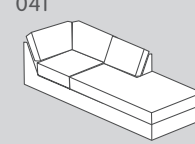

042

041

080

084

834

836

N° d'élément	Article	Aspect du coussin de dossier	Dimensions L/P/H	Prix A	Prix B	Prix 1	Prix 2	Prix 3
100	Élément 1 place sans accoudoirs	Standard	68 / 94 / 83 cm	600.-	650.-	800.-	1000.-	1100.-
		Avec couture (uniquement pour la version cuir)				850.-	1050.-	1150.-
150	Élément 1.5 place sans accoudoirs	Standard	87 / 94 / 83 cm	700.-	750.-	900.-	1100.-	1300.-
		Avec couture (uniquement pour la version cuir)				950.-	1150.-	1350.-