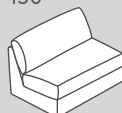

Hauteur d'assise: élevée / Profondeur d'assise: standard

100

150

200

250

300

050

010

042

041

N° d'élément	Article	Aspect du coussin de dossier	Dimensions L/P/H	Prix	Prix	Prix	Prix	Prix			
				A	B	1	2	3			
100	Élément 1 place sans accoudoirs	Standard	68 / 94 / 88 cm	650.-	700.-	850.-	1050.-	1150.-			
		Avec couture (uniquement pour la version cuir)							900.-	1100.-	1200.-
150	Élément 1.5 place sans accoudoirs	Standard	87 / 94 / 88 cm	750.-	800.-	950.-	1150.-	1350.-			
		Avec couture (uniquement pour la version cuir)							1000.-	1200.-	1400.-
200	Élément 2 places sans accoudoirs	Standard	135 / 94 / 88 cm	1050.-	1100.-	1450.-	1650.-	1950.-			
		Avec couture (uniquement pour la version cuir)							1500.-	1700.-	2000.-
250	Élément 2.5 places sans accoudoirs	Standard	172 / 94 / 88 cm	1150.-	1200.-	1650.-	1850.-	2250.-			
		Avec couture (uniquement pour la version cuir)							1700.-	1900.-	2300.-
300	Élément 3 places sans accoudoirs	Standard	202 / 94 / 88 cm	1350.-	1400.-	1850.-	2050.-	2550.-			
		Avec couture (uniquement pour la version cuir)							1900.-	2100.-	2600.-
050	Élément d'angle**	Standard	91 / 91 / 88 cm	850.-	900.-	1150.-	1350.-	1650.-			
		Avec couture (uniquement pour la version cuir)							1200.-	1400.-	1700.-
010	Méridienne sans accoudoirs*	Standard	87 / 167 / 88 cm	1150.-	1200.-	1450.-	1650.-	1950.-			
		Avec couture (uniquement pour la version cuir)							1500.-	1700.-	2000.-
042	Ottomane avec accoudoir à gauche*	Standard	90 / 210 / 88 cm	1450.-	1500.-	2150.-	2350.-	2950.-			
		Avec couture (uniquement pour la version cuir)							2200.-	2400.-	3000.-
041	Ottomane avec accoudoir à droite*	Standard	90 / 210 / 88 cm	1450.-	1500.-	2150.-	2350.-	2950.-			
		Avec couture (uniquement pour la version cuir)							2200.-	2400.-	3000.-

* L'élément d'angle n'est pas compatible avec la méridienne ni avec l'ottomane.

** L'élément d'angle n'est pas compatible avec le pied 5.