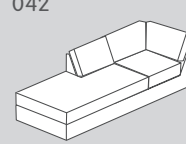

042

041

080

084

834

836

N° d'élément	Article	Aspect du coussin de dossier	Dimensions L/P/H	Prix A	Prix B	Prix 1	Prix 2	Prix 3
100	Élément 1 place sans accoudoirs	Standard	68 / 94 / 83 cm	600.-	650.-	800.-	1000.-	1100.-
		Avec couture (uniquement pour la version cuir)				850.-	1050.-	1150.-
150	Élément 1.5 place sans accoudoirs	Standard	87 / 94 / 83 cm	700.-	750.-	900.-	1100.-	1300.-
		Avec couture (uniquement pour la version cuir)				950.-	1150.-	1350.-