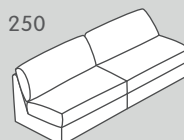

Hauteur d'assise: élevée / Profondeur d'assise: standard

100

150

200

250

300

050

010

042

041

N° d'élément	Article	Aspect du coussin de dossier	Dimensions L/P/H	Prix	Prix	Prix	Prix	Prix			
				A	B	1	2	3			
100	Élément 1 place sans accoudoirs	Standard	68 / 94 / 88 cm	650.-	700.-	850.-	1050.-	1150.-			
		Avec couture (uniquement pour la version cuir)							900.-	1100.-	1200.-
150	Élément 1.5 place sans accoudoirs	Standard	87 / 94 / 88 cm	750.-	800.-	950.-	1150.-	1350.-			
		Avec couture (uniquement pour la version cuir)							1000.-	1200.-	1400.-
200	Élément 2 places sans accoudoirs	Standard	135 / 94 / 88 cm	1050.-	1100.-	1450.-	1650.-	1950.-			
		Avec couture (uniquement pour la version cuir)							1500.-	1700.-	2000.-
250	Élément 2.5 places sans accoudoirs	Standard	172 / 94 / 88 cm	1150.-	1200.-	1650.-	1850.-	2250.-			
		Avec couture (uniquement pour la version cuir)							1700.-	1900.-	2300.-
300	Élément 3 places sans accoudoirs	Standard	202 / 94 / 88 cm	1350.-	1400.-	1850.-	2050.-	2550.-			
		Avec couture (uniquement pour la version cuir)							1900.-	2100.-	2600.-
050	Élément d'angle**	Standard	91 / 91 / 88 cm	850.-	900.-	1150.-	1350.-	1650.-			
		Avec couture (uniquement pour la version cuir)							1200.-	1400.-	1700.-
010	Méridienne sans accoudoirs*	Standard	87 / 167 / 88 cm	1150.-	1200.-	1450.-	1650.-	1950.-			
		Avec couture (uniquement pour la version cuir)							1500.-	1700.-	2000.-
042	Ottomane avec accoudoir à gauche*	Standard	90 / 210 / 88 cm	1450.-	1500.-	2150.-	2350.-	2950.-			
		Avec couture (uniquement pour la version cuir)							2200.-	2400.-	3000.-
041	Ottomane avec accoudoir à droite*	Standard	90 / 210 / 88 cm	1450.-	1500.-	2150.-	2350.-	2950.-			
		Avec couture (uniquement pour la version cuir)							2200.-	2400.-	3000.-

* L'élément d'angle n'est pas compatible avec la méridienne ni avec l'ottomane.

** L'élément d'angle n'est pas compatible avec le pied 5.