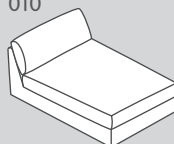

042

041

080

084

834

836

N° d'élément	Article	Aspect du coussin de dossier	Dimensions L/P/H	Prix A	Prix B	Prix 1	Prix 2	Prix 3
100	Élément 1 place sans accoudoirs	Standard	68 / 94 / 83 cm	600.-	650.-	800.-	1000.-	1100.-
		Avec couture (uniquement pour la version cuir)				850.-	1050.-	1150.-
150	Élément 1.5 place sans accoudoirs	Standard	87 / 94 / 83 cm	700.-	750.-	900.-	1100.-	1300.-
		Avec couture (uniquement pour la version cuir)				950.-	1150.-	1350.-