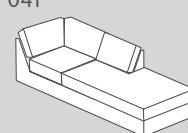

* L'élément d'angle n'est pas compatible avec la méridienne ni avec l'ottomane.

** Le pied 5 n'est pas compatible avec le repose-pieds, ni avec le repose-pieds doté d'un espace de rangement, ni avec l'élément d'angle.

042

041

N° d'élément	Article	Aspect du coussin de dossier	Dimensions L/P/H	Prix	Prix	Prix	Prix	Prix
				A	B	1	2	3
100	Élément 1 place sans accoudoirs	Standard	68 / 94 / 88 cm	650.-	700.-	850.-	1050.-	1150.-
		Avec couture (uniquement pour la version cuir)						
150	Élément 1.5 place sans accoudoirs	Standard	87 / 94 / 88 cm	750.-	800.-	950.-	1150.-	1350.-
		Avec couture (uniquement pour la version cuir)						
200	Élément 2 places sans accoudoirs	Standard	135 / 94 / 88 cm	1050.-	1100.-	1450.-	1650.-	1950.-
		Avec couture (uniquement pour la version cuir)						
250	Élément 2.5 places sans accoudoirs	Standard	172 / 94 / 88 cm	1150.-	1200.-	1650.-	1850.-	2250.-
		Avec couture (uniquement pour la version cuir)						
300	Élément 3 places sans accoudoirs	Standard	202 / 94 / 88 cm	1350.-	1400.-	1850.-	2050.-	2550.-
		Avec couture (uniquement pour la version cuir)						
050	Élément d'angle**	Standard	91 / 91 / 88 cm	850.-	900.-	1150.-	1350.-	1650.-
		Avec couture (uniquement pour la version cuir)						
010	Méridienne sans accoudoirs*	Standard	87 / 167 / 88 cm	1150.-	1200.-	1450.-	1650.-	1950.-
		Avec couture (uniquement pour la version cuir)						
042	Ottomane avec accoudoir à gauche*	Standard	90 / 210 / 88 cm	1450.-	1500.-	2150.-	2350.-	2950.-
		Avec couture (uniquement pour la version cuir)						
041	Ottomane avec accoudoir à droite*	Standard	90 / 210 / 88 cm	1450.-	1500.-	2150.-	2350.-	2950.-
		Avec couture (uniquement pour la version cuir)						