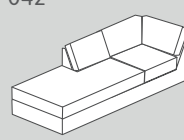

300

050

010

042

041

N° d'élément	Article	Aspect du coussin de dossier	Dimensions L/P/H	Prix	Prix	Prix	Prix	Prix
				A	B	1	2	3
100	Élément 1 place sans accoudoirs	Standard	68 / 99 / 88 cm	700.-	750.-	900.-	1100.-	1200.-
		Avec couture (uniquement pour la version cuir)				950.-	1150.-	1250.-
150	Élément 1.5 place sans accoudoirs	Standard	87 / 99 / 88 cm	800.-	850.-	1000.-	1200.-	1400.-
		Avec couture (uniquement pour la version cuir)				1050.-	1250.-	1450.-
200	Élément 2 places sans accoudoirs	Standard	135 / 99 / 88 cm	1100.-	1150.-	1500.-	1700.-	2000.-
		Avec couture (uniquement pour la version cuir)				1550.-	1750.-	2050.-
250	Élément 2.5 places sans accoudoirs	Standard	172 / 99 / 88 cm	1200.-	1250.-	1700.-	1900.-	2300.-
		Avec couture (uniquement pour la version cuir)				1750.-	1950.-	2350.-
300	Élément 3 places sans accoudoirs	Standard	202 / 99 / 88 cm	1400.-	1450.-	1900.-	2100.-	2600.-
		Avec couture (uniquement pour la version cuir)				1950.-	2150.-	2650.-
050	Élément d'angle**	Standard	96 / 96 / 88 cm	900.-	950.-	1200.-	1400.-	1700.-
		Avec couture (uniquement pour la version cuir)				1250.-	1450.-	1750.-
010	Méridienne sans accoudoirs*	Standard	87 / 172 / 88 cm	1200.-	1250.-	1500.-	1700.-	2000.-
		Avec couture (uniquement pour la version cuir)				1550.-	1750.-	2050.-
042	Ottomane avec accoudoir à gauche*	Standard	96 / 210 / 88 cm	1500.-	1550.-	2200.-	2400.-	3000.-
		Avec couture (uniquement pour la version cuir)				2250.-	2450.-	3050.-
041	Ottomane avec accoudoir à droite*	Standard	96 / 210 / 88 cm	1500.-	1550.-	2200.-	2400.-	3000.-
		Avec couture (uniquement pour la version cuir)				2250.-	2450.-	3050.-

* L'élément d'angle n'est pas compatible avec la méridienne ni avec l'ottomane.

** L'élément d'angle n'est pas compatible avec le pied 5.

Chaque configuration de canapé a besoin d'un accoudoir à gauche et à droite (sauf les ottomanes).