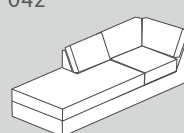

042

041

N° d'élément	Article	Aspect du coussin de dossier	Dimensions L/P/H	Prix	Prix	Prix	Prix	Prix
				A	B	1	2	3
100	Élément 1 place sans accoudoirs	Standard	68 / 94 / 88 cm	650.-	700.-	850.-	1050.-	1150.-
		Avec couture (uniquement pour la version cuir)						
150	Élément 1.5 place sans accoudoirs	Standard	87 / 94 / 88 cm	750.-	800.-	950.-	1150.-	1350.-
		Avec couture (uniquement pour la version cuir)						
200	Élément 2 places sans accoudoirs	Standard	135 / 94 / 88 cm	1050.-	1100.-	1450.-	1650.-	1950.-
		Avec couture (uniquement pour la version cuir)						
250	Élément 2.5 places sans accoudoirs	Standard	172 / 94 / 88 cm	1150.-	1200.-	1650.-	1850.-	2250.-
		Avec couture (uniquement pour la version cuir)						
300	Élément 3 places sans accoudoirs	Standard	202 / 94 / 88 cm	1350.-	1400.-	1850.-	2050.-	2550.-
		Avec couture (uniquement pour la version cuir)						
050	Élément d'angle**	Standard	91 / 91 / 88 cm	850.-	900.-	1150.-	1350.-	1650.-
		Avec couture (uniquement pour la version cuir)						
010	Méridienne sans accoudoirs*	Standard	87 / 167 / 88 cm	1150.-	1200.-	1450.-	1650.-	1950.-
		Avec couture (uniquement pour la version cuir)						
042	Ottomane avec accoudoir à gauche*	Standard	90 / 210 / 88 cm	1450.-	1500.-	2150.-	2350.-	2950.-
		Avec couture (uniquement pour la version cuir)						
041	Ottomane avec accoudoir à droite*	Standard	90 / 210 / 88 cm	1450.-	1500.-	2150.-	2350.-	2950.-
		Avec couture (uniquement pour la version cuir)						