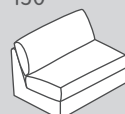

Votre système de canapés modulaires en 4 étapes. Voici comment procéder:

1. Parmi les 9 éléments et accessoires, choisissez ceux dont les dimensions vous conviennent.
2. Choisissez l'un des 7 types d'accoudoir.
3. Choisissez le matériau et la couleur parmi 7 habillages.
4. Choisissez l'un des 12 types de pied.

1re étape

Éléments

Lors de la configuration de votre canapé INDIVANI, il convient de prêter attention aux points suivants:

La hauteur des éléments est calculée avec des pieds de 12 cm. La largeur des éléments est indiquée sans les accoudoirs. Chaque configuration de canapé a besoin d'un accoudoir à gauche et à droite (sauf les ottomanes). Les éléments ne peuvent pas être posés librement! La hauteur et la profondeur d'assise ainsi que l'aspect du coussin de dossier s'appliquent à l'ensemble du meuble rembourré et **ne peuvent pas être mélangés**. La configuration et la commande doivent toujours avoir lieu de gauche à droite. Les pieds sont ajoutés en dernier. Le fournisseur monte les éléments conformément à la commande; il ne reste plus qu'à les assembler.

Hauteur d'assise: standard / Profondeur d'assise: standard

100

150

200

250

300

050

010

042

041

080

084

834

836

N° d'élément	Article	Aspect du coussin de dossier	Dimensions L/P/H	Prix A	Prix B	Prix 1	Prix 2	Prix 3
100	Élément 1 place sans accoudoirs	Standard	68 / 94 / 83 cm	600.-	650.-	800.-	1000.-	1100.-
		Avec couture (uniquement pour la version cuir)				850.-	1050.-	1150.-
150	Élément 1.5 place sans accoudoirs	Standard	87 / 94 / 83 cm	700.-	750.-	900.-	1100.-	1300.-
		Avec couture (uniquement pour la version cuir)				950.-	1150.-	1350.-