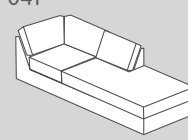

300

050

010

042

041

N° d'élément	Article	Aspect du coussin de dossier	Dimensions L/P/H	Prix	Prix	Prix	Prix	Prix
				A	B	1	2	3
100	Élément 1 place sans accoudoirs	Standard	68 / 99 / 88 cm	700.-	750.-	900.-	1100.-	1200.-
		Avec couture (uniquement pour la version cuir)				950.-	1150.-	1250.-
150	Élément 1.5 place sans accoudoirs	Standard	87 / 99 / 88 cm	800.-	850.-	1000.-	1200.-	1400.-
		Avec couture (uniquement pour la version cuir)				1050.-	1250.-	1450.-
200	Élément 2 places sans accoudoirs	Standard	135 / 99 / 88 cm	1100.-	1150.-	1500.-	1700.-	2000.-
		Avec couture (uniquement pour la version cuir)				1550.-	1750.-	2050.-
250	Élément 2.5 places sans accoudoirs	Standard	172 / 99 / 88 cm	1200.-	1250.-	1700.-	1900.-	2300.-
		Avec couture (uniquement pour la version cuir)				1750.-	1950.-	2350.-
300	Élément 3 places sans accoudoirs	Standard	202 / 99 / 88 cm	1400.-	1450.-	1900.-	2100.-	2600.-
		Avec couture (uniquement pour la version cuir)				1950.-	2150.-	2650.-
050	Élément d'angle**	Standard	96 / 96 / 88 cm	900.-	950.-	1200.-	1400.-	1700.-
		Avec couture (uniquement pour la version cuir)				1250.-	1450.-	1750.-
010	Méridienne sans accoudoirs*	Standard	87 / 172 / 88 cm	1200.-	1250.-	1500.-	1700.-	2000.-
		Avec couture (uniquement pour la version cuir)				1550.-	1750.-	2050.-
042	Ottomane avec accoudoir à gauche*	Standard	96 / 210 / 88 cm	1500.-	1550.-	2200.-	2400.-	3000.-
		Avec couture (uniquement pour la version cuir)				2250.-	2450.-	3050.-
041	Ottomane avec accoudoir à droite*	Standard	96 / 210 / 88 cm	1500.-	1550.-	2200.-	2400.-	3000.-
		Avec couture (uniquement pour la version cuir)				2250.-	2450.-	3050.-

* L'élément d'angle n'est pas compatible avec la méridienne ni avec l'ottomane.

** L'élément d'angle n'est pas compatible avec le pied 5.

Chaque configuration de canapé a besoin d'un accoudoir à gauche et à droite (sauf les ottomanes).