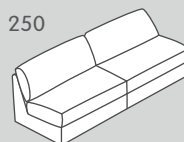

* L'élément d'angle n'est pas compatible avec la méridienne ni avec l'ottomane.

** L'élément d'angle n'est pas compatible avec le pied 5.

Hauteur d'assise: standard / Profondeur d'assise: faible

100

150

200

250

300

050

010

042

041

N° d'élément	Article	Aspect du coussin de dossier	Dimensions L/P/H	Prix A	Prix B	Prix 1	Prix 2	Prix 3
100	Élément 1 place sans accoudoirs	Standard	68 / 99 / 83 cm	650.-	700.-	850.-	1050.-	1150.-
		Avec couture (uniquement pour la version cuir)						
150	Élément 1.5 place sans accoudoirs	Standard	87 / 99 / 83 cm	750.-	800.-	950.-	1150.-	1350.-
		Avec couture (uniquement pour la version cuir)						
200	Élément 2 places sans accoudoirs	Standard	135 / 99 / 83 cm	1050.-	1100.-	1450.-	1650.-	1950.-
		Avec couture (uniquement pour la version cuir)						
250	Élément 2.5 places sans accoudoirs	Standard	172 / 99 / 83 cm	1150.-	1200.-	1650.-	1850.-	2250.-
		Avec couture (uniquement pour la version cuir)						
300	Élément 3 places sans accoudoirs	Standard	202 / 99 / 83 cm	1350.-	1400.-	1850.-	2050.-	2550.-
		Avec couture (uniquement pour la version cuir)						
050	Élément d'angle**/**	Standard	96 / 96 / 83 cm	850.-	900.-	1150.-	1350.-	1650.-
		Avec couture (uniquement pour la version cuir)						
010	Méridienne sans accoudoirs*	Standard	87 / 172 / 83 cm	1150.-	1200.-	1450.-	1650.-	1950.-
		Avec couture (uniquement pour la version cuir)						
042	Ottomane avec accoudoir à gauche*	Standard	96 / 210 / 83 cm	1450.-	1500.-	2150.-	2350.-	2950.-
		Avec couture (uniquement pour la version cuir)						
041	Ottomane avec accoudoir à droite*	Standard	96 / 210 / 83 cm	1450.-	1500.-	2150.-	2350.-	2950.-
		Avec couture (uniquement pour la version cuir)						