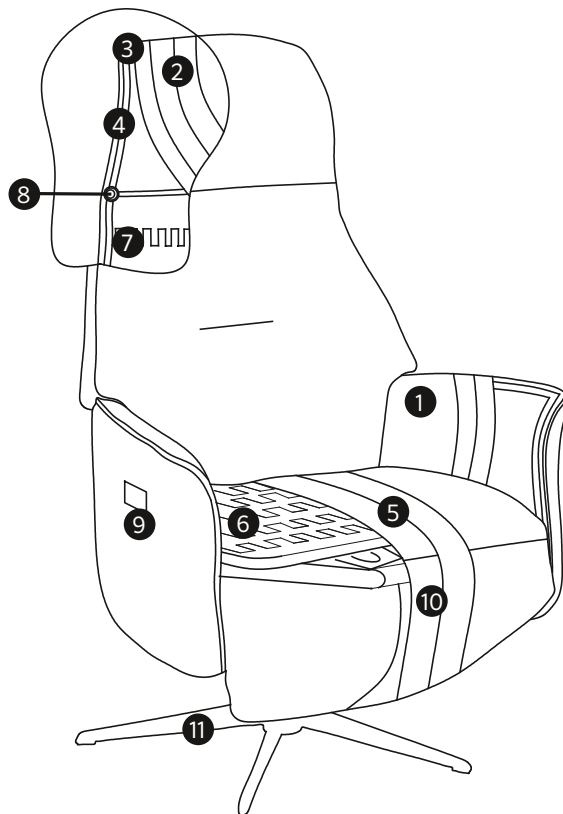

# MATHEO – RELAXSESSEL

Konfigurieren Sie Ihren ganz persönlichen Relaxessel für entspannte Abende zuhause. MATHEO bietet Ihnen die Möglichkeit, Ihre Wohlfühloase speziell nach Ihren Wünschen zu gestalten. Wählen Sie zwischen 3 Größen, manueller oder motorischer Funktion sowie verschiedenen Bezügen. MATHEO – schön relaxt.

Grösse S	76 × 80 × 111 cm	Stoff LIDO	1199.-
Grösse S	76 × 80 × 111 cm	Leder SEMI	1599.-
Grösse S	76 × 80 × 111 cm	Leder ANILUX	1799.-
Grösse M	76 × 80 × 114 cm	Stoff LIDO	1299.-
Grösse M	76 × 80 × 114 cm	Leder SEMI	1699.-
Grösse M	76 × 80 × 114 cm	Leder ANILUX	1899.-
Grösse L	80 × 83 × 117 cm	Stoff LIDO	1399.-
Grösse L	80 × 83 × 117 cm	Leder SEMI	1799.-
Grösse L	80 × 83 × 117 cm	Leder ANILUX	1999.-