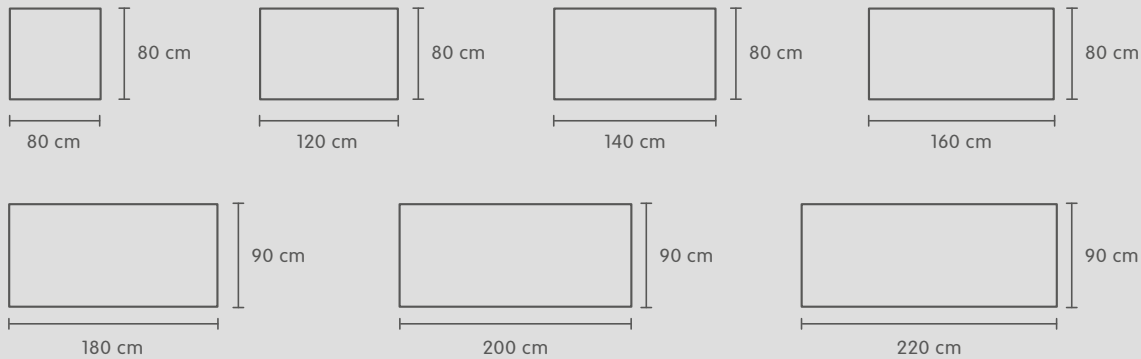

### 1. Wählen Sie die Tischgrösse.

#### 3. Schritt

Tischgrösse B x T x H	Tischplatte	Beine	Artikel-Nr.	Preis
80 x 80 x 110 cm	Eiche furniert	Metall Polar Silber	402399115001	499.–
80 x 80 x 110 cm	Eiche furniert	Metall schwarz	402399215011	499.–
80 x 80 x 75 cm	Eiche furniert	Metall Polar Silber	402399315001	449.–
80 x 80 x 75 cm	Eiche furniert	Metall schwarz	402399415011	449.–
120 x 80 x 75 cm	Eiche furniert	Metall Polar Silber	402399515001	499.–
120 x 80 x 75 cm	Eiche furniert	Metall schwarz	402399615011	499.–
140 x 80 x 75 cm	Eiche furniert	Metall Polar Silber	402399715001	549.–
140 x 80 x 75 cm	Eiche furniert	Metall schwarz	402399815011	549.–
160 x 80 x 75 cm	Eiche furniert	Metall Polar Silber	403700115001	599.–
160 x 80 x 75 cm	Eiche furniert	Metall schwarz	403700215011	599.–
180 x 90 x 75 cm	Eiche furniert	Metall Polar Silber	403700315001	679.–
180 x 90 x 75 cm	Eiche furniert	Metall schwarz	403700415011	679.–