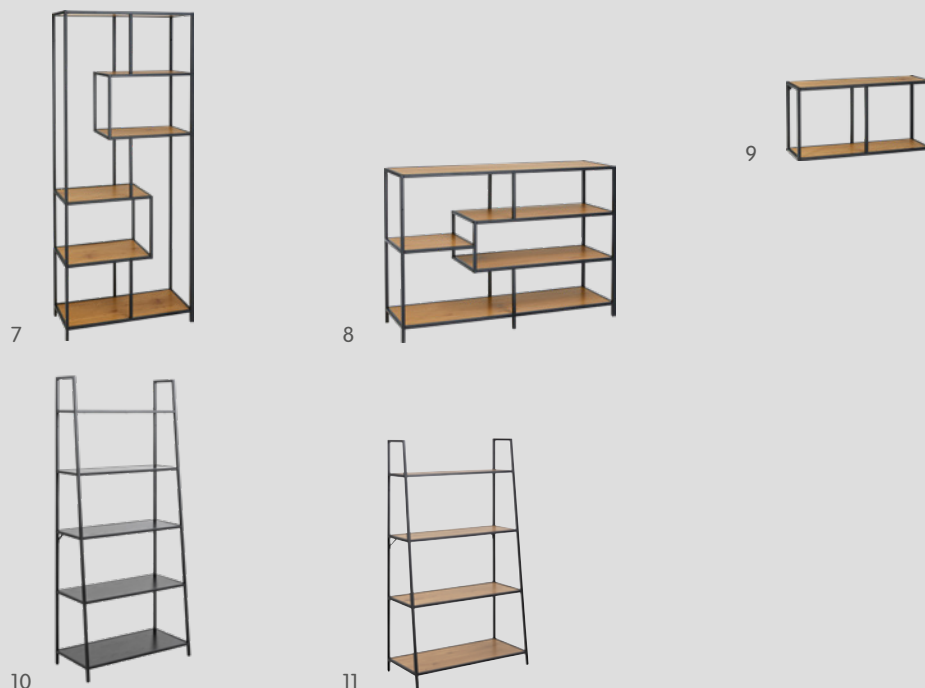

*disponibile solo online

Materiale: Metallo, verniciato a polvere, nero, MDF effetto quercia selvatica, rivestimento melamminico, portata max scrivania: 25 kg, tavolino accostabile e da salotto: 10 kg ciascuno

Sideboard / Highboard

	Articolo	Dimensioni L / P / A	N. d'articolo	Prezzo
4	Sideboard	120 / 40 / 82 cm	4070.254	299.-
5	Highboard	80 / 40 / 103 cm	4070.255	249.-

Materiale: Metallo, verniciato a polvere, nero, n. 4 e 5: MDF effetto quercia selvatica, rivestimento melamminico, push-to-open, portata max: 40 kg

Mobili TV

	Articolo	Dimensioni L / P / A	N. d'articolo	Prezzo
6	Mobili TV*	90 / 35 / 50 cm	4072.138	199.-

*disponibile solo online

Materiale: Metallo, verniciato a polvere, nero, MDF effetto quercia selvatica, rivestimento melamminico, portata max: 30 kg, 5 kg per cassetto

Scaffale

Articolo	Dimensioni L / P / A	N. d'articolo	Prezzo
7 Scaffale	77 / 35 / 185 cm	4075.575	199.–
8 Scaffale	114 / 35 / 78 cm	4075.576	149.–
9 Scaffale pensile	72 / 24 / 37 cm	4075.577	59.95
10 Scaffale*	77 / 36 / 174.5 cm	4075.750	159.–
11 Scaffale*	77 / 36 / 138 cm	4075.748	119.–