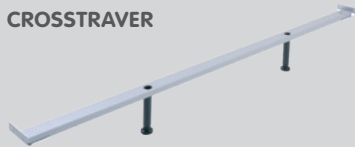

Traver

CROSSTRAVER