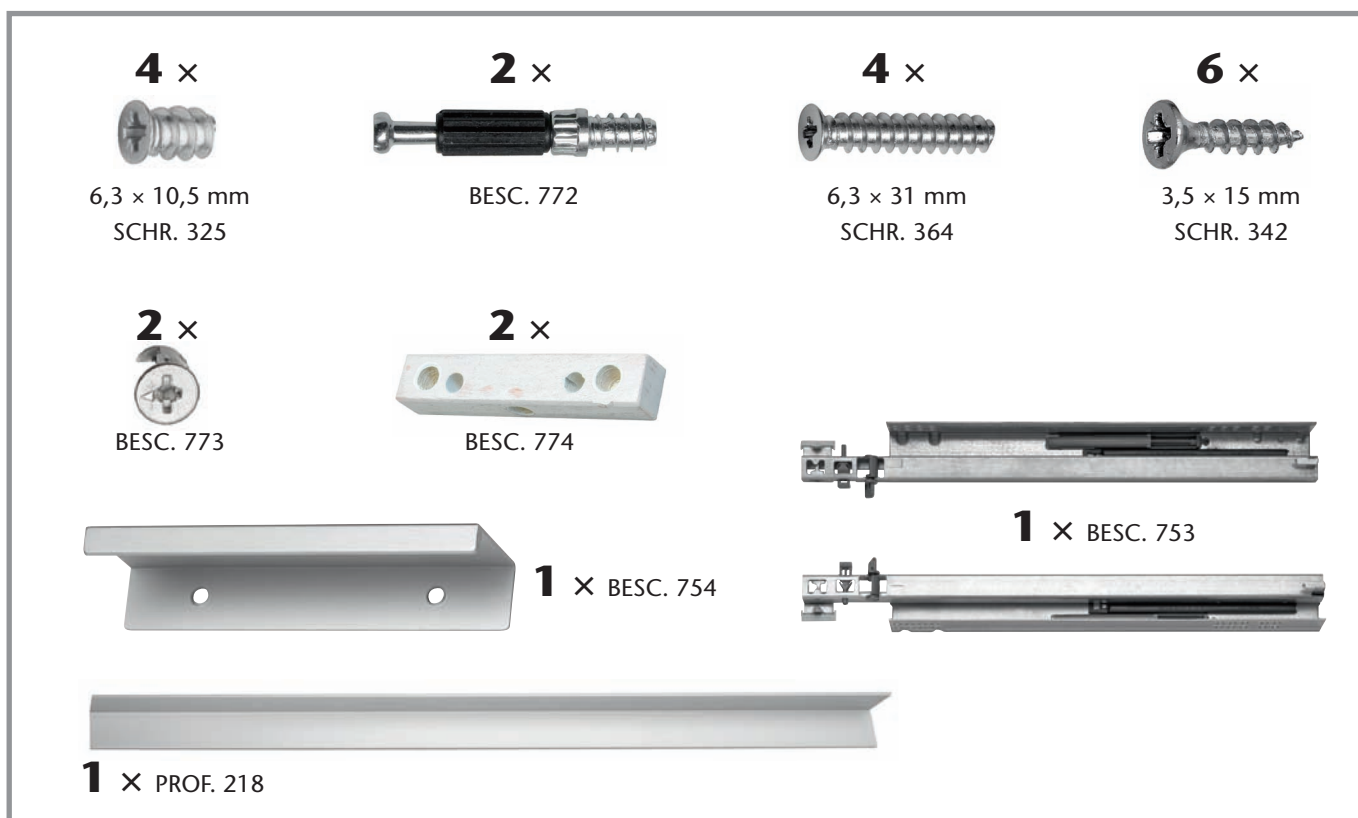

JUTZLER®

swiss made

1

SCHR. 364
4 x

2

SCHR. 325
*

3

4

BESC. 773
2 x

5

BESC. 772
2 x

6

BESC. 774
2 x

SCHR. 342
4 x

7

8