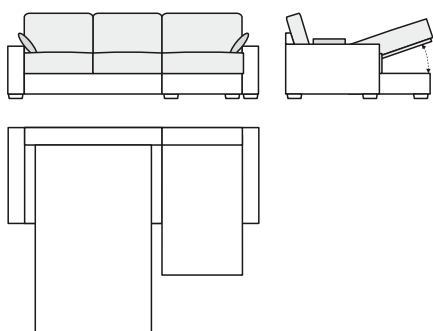

Surface de couchage:
120 × 195 × 57 cm

classe de prix 1: tissus HAVANNA, CEDROS, VERA, ARYA **2599.-**

classe de prix 2: tissus NANCY, SCIENCE MORES **2899.-**

classe de prix 3: tissus CORTINA, DROM **3099.-**

classe de prix 4: tissu TOGO **3399.-**

CANAPÉ-LIT À 3 PL. AVEC MÉRIDienne À DROITE

279/152 × 100 × 88/48 cm

Surface de couchage:
140 × 195 × 57 cm

classe de prix 1: tissus HAVANNA, CEDROS, VERA, ARYA **2799.-**