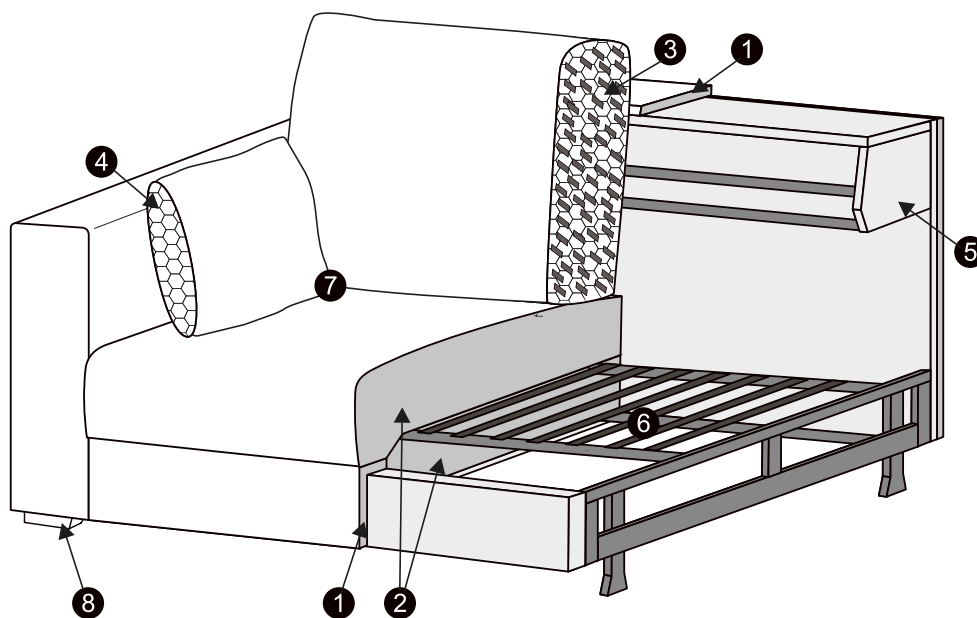

GEORGE - SOMMEIL EN BEAUTÉ

interio

GEORGE - CANAPÉ-LIT

GEORGE se décline en une série de variantes. Le canapé-lit de qualité est doté d'un mécanisme breveté. GEORGE est tout simplement confortable et d'un maniement simplissime. La structure de lit et le matelas sont cachés dans le canapé. Pour déplier le lit, il suffit de trois gestes très simples. La journée, GEORGE fait office de canapé confortable et robuste. Faites votre choix parmi une palette d'options et de couleurs pour personnaliser votre GEORGE.

MODÈLE ILLUSTRÉ

Canapé-lit à 3 pl.
Tissu VERA AM374 beige
Pied no 21 brun foncé
52% polyester, 48% acétate
Martindale 32000
Résistance au boulochage: 5
Tenue des couleurs à la lumière: 5

Les variantes illustrées en ligne peuvent également être commandées en succursale.