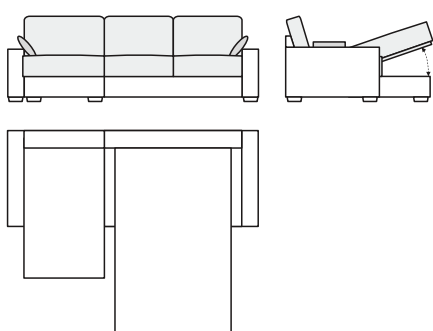

CANAPÉ-LIT À 3 PL. AVEC MÉRIDienne À GAUCHE

279/152 × 100 × 88/48 cm

Surface de couchage:
140 × 195 × 57 cm