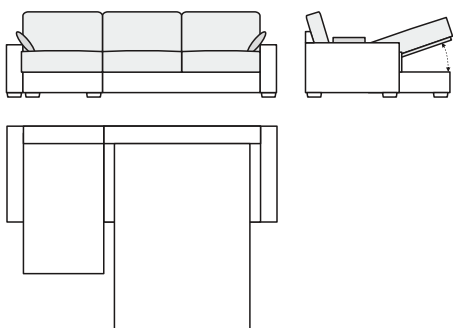

classe de prix 4: tissu TOGO **2799.-**

MODÈLE / CLASSE DE PRIX

CANAPÉ-LIT À 2 PL. AVEC MÉRIDienne À DROITE

259/152 × 100 × 88/48 cm

Surface de couchage:
120 × 195 × 57 cm

classe de prix 1: tissus HAVANNA, CEDROS, VERA, ARYA **2599.-**

classe de prix 2: tissus NANCY, SCIENCE MORES **2899.-**

classe de prix 3: tissus CORTINA, DROM **3099.-**

classe de prix 4: tissu TOGO **3399.-**

CANAPÉ-LIT À 2 PL. AVEC MÉRIDienne À GAUCHE

259/152 × 100 × 88/48 cm

Surface de couchage:
120 × 195 × 57 cm

classe de prix 1: tissus HAVANNA, CEDROS, VERA, ARYA **2599.-**

classe de prix 2: tissus NANCY, SCIENCE MORES **2899.-**

classe de prix 3: tissus CORTINA, DROM **3099.-**