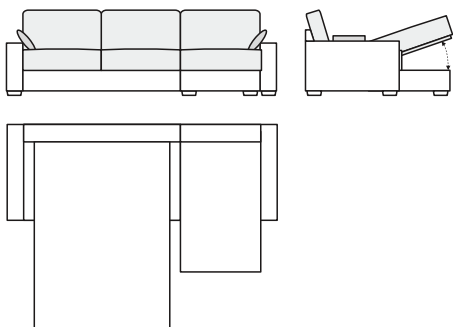

CANAPÉ-LIT À 4 PL.

216×100×88/48 cm

Surface de couchage:
160×195×57 cm

classe de prix 1: tissus HAVANNA, CEDROS, VERA, ARYA **2199.-**

classe de prix 2: tissus NANCY, SCIENCE MORES **2499.-**

classe de prix 3: tissus CORTINA, DROM **2599.-**

classe de prix 4: tissu TOGO **2799.-**

MODÈLE / CLASSE DE PRIX

CANAPÉ-LIT À 2 PL. AVEC MÉRIDienne À DROITE

259/152 × 100 × 88/48 cm

Surface de couchage:
120 × 195 × 57 cm

classe de prix 1: tissus HAVANNA, CEDROS, VERA, ARYA **2599.-**