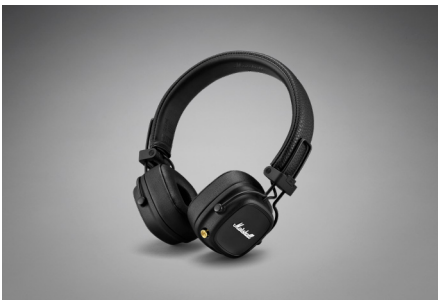

Wenn du dich ganz der Musik hingibst, garantiert der Major IV, dass die zehnte Stunde genauso komfortabel ist wie die erste. Die Ohrpolster des Major IV sind extra weich und passen sich deiner Ohrform an, sodass sie im Laufe der Zeit immer bequemer werden. Die zusätzliche kabellose Ladeoption erleichtert das Laden – das Suchen nach dem Ladekabel kannst du dir in Zukunft sparen. Der Major IV ist PVC-frei und besteht zu 45 % aus recyceltem Kunststoff. Damit verfolgt Marshall einen nachhaltigeren Ansatz und bleibt gleichzeitig dem Rock'n'Roll-Erbe der Marke treu. Dieser Kopfhörer kombiniert verbesserte Benutzerfreundlichkeit mit klassischen Marshall-Elementen wie dem multidirektionalen Bedienknopf zur Steuerung von Musik und Telefon, strukturiertem schwarzem Vinyl und dem Marshall-Schriftzug, die harmonisch zu einem gleichzeitig klassischen und innovativen Design verschmelzen.

UNIQUE SELLING POINTS

---

1. LEGENDÄRER SOUND

Kurz: Der Major IV liefert den legendären Marshall-Sound, den du kennst und liebst.

Mittel: Der Major IV liefert den legendären Marshall-Sound, den du kennst und liebst. Speziell angepasste Treiber liefern einen dröhnenden Bass, geschmeidige Mitten und brillante Höhen und somit einen kraftvollen, unübertroffenen Sound, an dem du dich niemals satthörst.

Lang: Der Major IV liefert den legendären Marshall-Sound, den du kennst und liebst. Über 55 Jahre Fachwissen sind in den Major IV eingeflossen und sorgen für explosiven Sound. Speziell angepasste Treiber liefern einen dröhnenden Bass, geschmeidige Mitten und brillante Höhen und somit einen kraftvollen, unübertroffenen Sound, an dem du dich niemals satthörst.