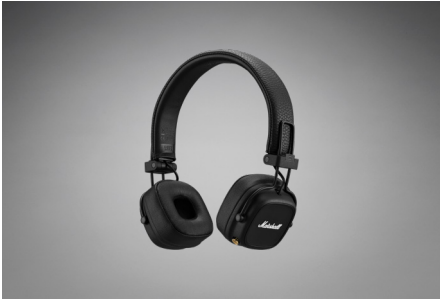

3. VERBESSERTES ERGONOMISCHES DESIGN

1. **Kurz:** Das neue, verbesserte ergonomische Design des Major IV sorgt dafür, dass er nach zehn Stunden noch genauso komfortabel ist wie am Anfang.
2. **Mittel:** Das neue, verbesserte ergonomische Design des Major IV sorgt dafür, dass er nach zehn Stunden noch genauso komfortabel ist wie am Anfang. Die Ohrpolster des Major IV sind weicher und passen sich besser der Form deines Ohres an.
3. **Lang:** Das neue, verbesserte ergonomische Design des Major IV sorgt dafür, dass er nach zehn Stunden noch genauso komfortabel ist wie am Anfang. Die Ohrpolster des Major IV sind weicher und passen sich besser der Form deines Ohres an, sodass der Kopfhörer mit der Zeit immer bequemer und besser zu tragen ist.