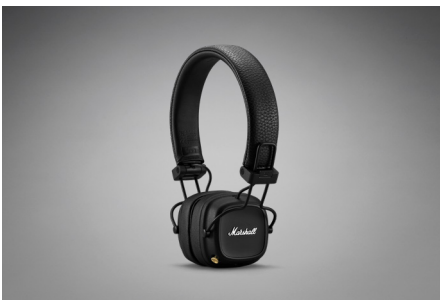

Lang: Der Major IV liefert mehr als 80 Stunden kabellose Spieldauer. Bei mehr als zwei kompletten Tagen ohne Laden brauchst du dir keine Sorgen mehr zu machen, dass dich dein Kopfhörer im Stich lassen könnte, wenn du ihn brauchst. Dieser Kopfhörer bleibt dir lange treu. Und falls der Akku doch einmal schwächelt, schließe einfach dein 3,5-mm-Kabel an dein Gerät an und höre weiter. Der Major IV bietet außerdem eine Schnellladefunktion – mit nur 15 Minuten Ladezeit erhältst du 15 Stunden Hörgenuss.

4. KABELLOSES LADEN

- Kurz:** Der Major IV kann ohne Kabel aufgeladen werden – noch nie war das Aufladen so einfach.
- Mittel:** Der Major IV kann ohne Kabel aufgeladen werden – noch nie war das Aufladen so einfach. Verbringe weniger Zeit mit der Suche nach deinem Ladekabel und höre in der Zeit lieber gute Musik.
- Lang:** Der Major IV kann ohne Kabel aufgeladen werden – noch nie war das Aufladen so einfach. Du kannst deinen Kopfhörer einfach auf eine Ladestation legen. Ohrpolster mit Anschlüssen aus mattem Silikon verhindern das Verrutschen. Verbringe weniger Zeit mit der Suche nach deinem Ladekabel und höre in der Zeit lieber gute Musik.

Im Lieferumfang enthalten ist ein USB-C-Ladekabel. Eine kabellose Ladestation ist nicht enthalten.

5. MULTIDIREKTIONALER BEDIENKNOPF

- Kurz:** Ein einzelner Bedienelement räumt dir die volle Kontrolle über deinen Kopfhörer ein.
- Mittel:** Durch einen multidirektionalen Bedienelement bekommst du volle Kontrolle über deine Musik und dein Telefon.
- Lang:** Mit dem multidirektionalen Bedienelement kannst du Musik wiedergeben, pausieren, überspringen, die Lautstärke deines Geräts einstellen und deine Kopfhörer ein- und ausschalten. Dank der Telefonfunktion kannst du außerdem mit wenigen Klicks Anrufe entgegennehmen, abweisen oder beenden.