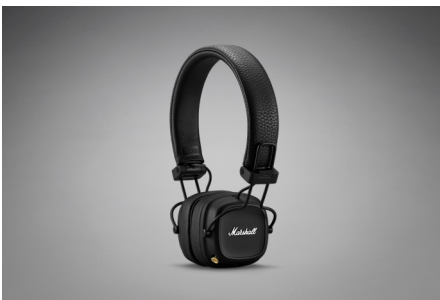

2. MEHR ALS 80 STUNDEN KABELLOSE SPIELDAUER

Kurz: Der Major IV liefert mehr als 80 Stunden kabellose Spieldauer.

Mittel: Der Major IV liefert mehr als 80 Stunden kabellose Spieldauer mit Schnellladefunktion – mit nur 15 Minuten Ladezeit erhältst du 15 Stunden Hörgenuss. Dieser Kopfhörer bleibt dir lange treu.

4. KABELLOSES LADEN

- Kurz:** Der Major IV kann ohne Kabel aufgeladen werden – noch nie war das Aufladen so einfach.
- Mittel:** Der Major IV kann ohne Kabel aufgeladen werden – noch nie war das Aufladen so einfach. Verbringe weniger Zeit mit der Suche nach deinem Ladekabel und höre in der Zeit lieber gute Musik.
- Lang:** Der Major IV kann ohne Kabel aufgeladen werden – noch nie war das Aufladen so einfach. Du kannst deinen Kopfhörer einfach auf eine Ladestation legen. Ohrpolster mit Anschlüssen aus mattem Silikon verhindern das Verrutschen. Verbringe weniger Zeit mit der Suche nach deinem Ladekabel und höre in der Zeit lieber gute Musik.

Im Lieferumfang enthalten ist ein USB-C-Ladekabel. Eine kabellose Ladestation ist nicht enthalten.

5. MULTIDIREKTIONALER BEDIENKNOPF

- Kurz:** Ein einzelner Bedienknopf räumt dir die volle Kontrolle über deinen Kopfhörer ein.
- Mittel:** Durch einen multidirektionalen Bedienknopf bekommst du volle Kontrolle über deine Musik und dein Telefon.
- Lang:** Mit dem multidirektionalen Bedienknopf kannst du Musik wiedergeben, pausieren, überspringen, die Lautstärke deines Geräts einstellen und deine Kopfhörer ein- und ausschalten. Dank der Telefonfunktion kannst du außerdem mit wenigen Klicks Anrufe entgegennehmen, abweisen oder beenden.