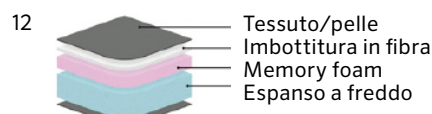

Il cuscino della seduta è composto da ritagli di espanso a freddo elastico con uno strato superiore in memory foam, il tutto ricoperto da un'imbottitura in fibra.