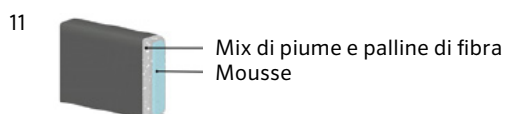

DATI TECNICI

1 - Truciolato	6 - Tessuto non tessuto
2 - Legno di pino	7 - Espanso, 25kg/m³
3 - Pannelli di fibre dure in masonite	8 - Espanso, 14kg/m³
4 - Molle in acciaio ondulate (Nosag)	9 - Espanso, 25kg/m³
5 - Cinghie elastiche	10 - Espanso nel bracciolo

Il cuscino dello schienale è composto da un'anima in espanso ricoperta da un mix di piume e palline di fibra.