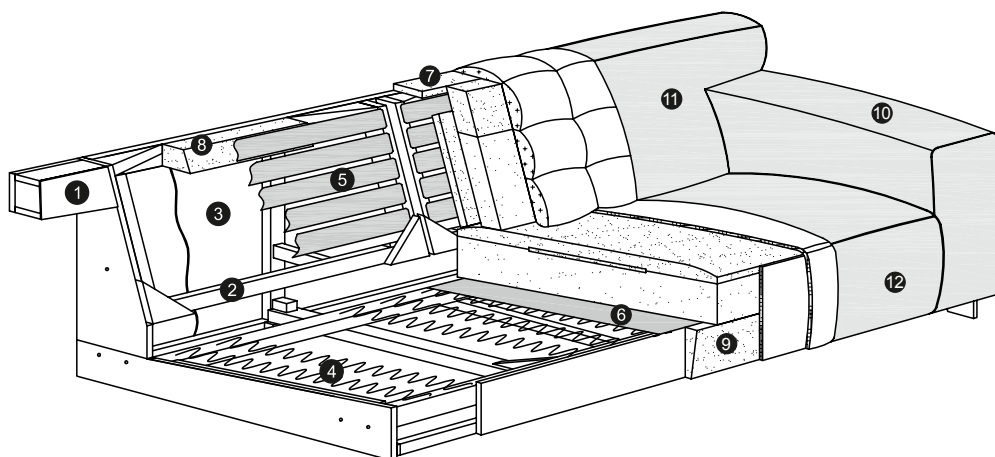

## VESTA - DIVANO

VESTA è un divano moderno dal design semplice e al contempo trendy che conquista per la scelta delle cuciture. Grazie al sistema modulare del divano, puoi assemblare il tuo divano in modo personalizzato e in base ai tuoi gusti a seconda delle dimensioni del soggiorno. Se preferisci uno stile più informale, operai sicuramente per le cuciture aperte (opzione speciale). Ma anche le cuciture standard valorizzano il design di ispirazione scandinava del divano VESTA. Qualsiasi rivestimento tu abbia in mente, fra i quattro tessuti disponibili ce n'è quasi per tutti i gusti.

Il cuscino dello schienale è composto da un'anima in espanso ricoperta da un mix di piume e palline di fibra.

Il cuscino della seduta è composto da ritagli di espanso a freddo elastico con uno strato superiore in memory foam, il tutto ricoperto da un'imbottitura in fibra.