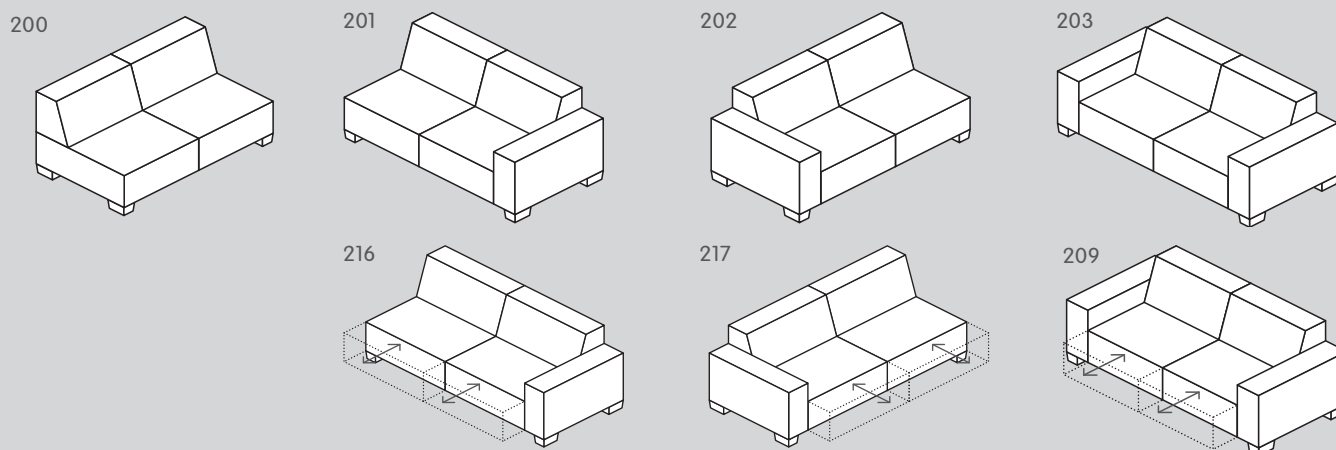

KRÜGER

Polstermöbel

Entdecken
Sie das Sofa
KRÜGER auf
micasa.ch

micasa.ch

Sofa, 1-sitzig

Element Nr.	Artikel	Masse B x T x H	Preis	Preis	Preis
100	1er Element ohne Armlehne	90 x 93 x 77 cm	550.–	650.–	1050.–
101	1er Element Armlehne rechts	112 x 93 x 77 cm	650.–	750.–	1150.–
102	1er Element Armlehne links	112 x 93 x 77 cm	650.–	750.–	1150.–
118	1er Element mit Hocker rechts	135 x 93 x 77 cm	750.–	850.–	1250.–
119	1er Element mit Hocker links	135 x 93 x 77 cm	750.–	850.–	1250.–

Alle Elemente nicht frei stellbar.

Sofa, 2-sitzig

Element Nr.	Artikel	Masse B x T x H	Preis	Preis	Preis
200	2er Element ohne Armlehne	143 x 93 x 77 cm	850.–	950.–	1350.–
201	2er Element mit Armlehne rechts	165 x 93 x 77 cm	950.–	1050.–	1450.–
202	2er Element mit Armlehne links	165 x 93 x 77 cm	950.–	1050.–	1450.–
203	2er Element mit 2 Armlehnen	187 x 93 x 77 cm	1149.–	1249.–	1549.–
216	2er Element mit Armlehnen rechts und Sitztiefenverstellung	165 x 93 – 117 x 77 cm	1150.–	1250.–	1750.–
217	2er Element mit Armlehnen links und Sitztiefenverstellung	165 x 93 – 117 x 77 cm	1150.–	1250.–	1750.–
209	2er Element mit 2 Armlehnen und Sitztiefenverstellung	187 x 93 – 117 x 77 cm	1349.–	1549.–	2049.–