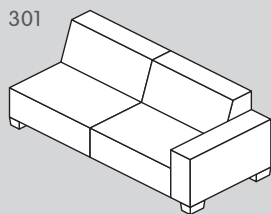

KRÜGER

Polstermöbel

Entdecken
Sie das Sofa
KRÜGER auf
micasa.ch

micasa.ch

Sofa, 1-sitzig

Element Nr.	Artikel	Masse B x T x H	Preis	Preis	Preis
100	1er Element ohne Armlehne	90 x 93 x 77 cm	550.–	650.–	1050.–
101	1er Element Armlehne rechts	112 x 93 x 77 cm	650.–	750.–	1150.–
102	1er Element Armlehne links	112 x 93 x 77 cm	650.–	750.–	1150.–
118	1er Element mit Hocker rechts	135 x 93 x 77 cm	750.–	850.–	1250.–
119	1er Element mit Hocker links	135 x 93 x 77 cm	750.–	850.–	1250.–

Alle Elemente nicht frei stellbar.

Sofa, 2-sitzig

Element Nr.	Artikel	Masse B x T x H	Preis	Preis	Preis
200	2er Element ohne Armlehne	143 x 93 x 77 cm	850.–	950.–	1350.–
201	2er Element mit Armlehne rechts	165 x 93 x 77 cm	950.–	1050.–	1450.–
202	2er Element mit Armlehne links	165 x 93 x 77 cm	950.–	1050.–	1450.–
203	2er Element mit 2 Armlehnen	187 x 93 x 77 cm	1149.–	1249.–	1549.–
216	2er Element mit Armlehnen rechts und Sitztiefenverstellung	165 x 93 – 117 x 77 cm	1150.–	1250.–	1750.–
217	2er Element mit Armlehnen links und Sitztiefenverstellung	165 x 93 – 117 x 77 cm	1150.–	1250.–	1750.–
209	2er Element mit 2 Armlehnen und Sitztiefenverstellung	187 x 93 – 117 x 77 cm	1349.–	1549.–	2049.–

Alle Elemente nicht frei stellbar.

Sofa, 3-sitzig

300

301

302

303

316

317

309

Element Nr.	Artikel	Masse B x T x H	Preis	Preis	Preis
300	3er Element ohne Armlehne	173 x 93 x 77 cm	950.–	1050.–	1450.–
301	3er Element mit Armlehne rechts	195 x 93 x 77 cm	1050.–	1150.–	1550.–
302	3er Element mit Armlehne links	195 x 93 x 77 cm	1050.–	1150.–	1550.–
303	3er Element mit 2 Armlehnen	217 x 93 x 77 cm	1249.–	1349.–	1649.–
316	3er Element mit Armlehne rechts und Sitztiefenverstellung	195 x 93 – 117 x 77 cm	1350.–	1450.–	2150.–
317	3er Element mit Armlehne links und Sitztiefenverstellung	195 x 93 – 117 x 77 cm	1350.–	1450.–	2150.–
309	3er Element mit 2 Armlehnen und Sitztiefenverstellung	217 x 93 – 117 x 77 cm	1549.–	1649.–	2249.–