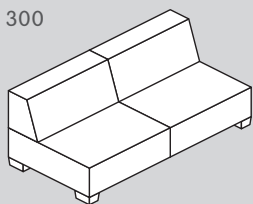

KRÜGER

Polstermöbel

Entdecken
Sie das Sofa
KRÜGER auf
micasa.ch

micasa.ch

Sofa, 1-sitzig

Element Nr.	Artikel	Masse B x T x H	Preis	Preis	Preis
100	1er Element ohne Armlehne	90 x 93 x 77 cm	550.–	650.–	1050.–
101	1er Element Armlehne rechts	112 x 93 x 77 cm	650.–	750.–	1150.–
102	1er Element Armlehne links	112 x 93 x 77 cm	650.–	750.–	1150.–
118	1er Element mit Hocker rechts	135 x 93 x 77 cm	750.–	850.–	1250.–
119	1er Element mit Hocker links	135 x 93 x 77 cm	750.–	850.–	1250.–

Alle Elemente nicht frei stellbar.

Sofa, 2-sitzig

Element Nr.	Artikel	Masse B x T x H	Preis	Preis	Preis
200	2er Element ohne Armlehne	143 x 93 x 77 cm	850.–	950.–	1350.–
201	2er Element mit Armlehne rechts	165 x 93 x 77 cm	950.–	1050.–	1450.–
202	2er Element mit Armlehne links	165 x 93 x 77 cm	950.–	1050.–	1450.–
203	2er Element mit 2 Armlehnen	187 x 93 x 77 cm	1149.–	1249.–	1549.–
216	2er Element mit Armlehnen rechts und Sitztiefenverstellung	165 x 93 – 117 x 77 cm	1150.–	1250.–	1750.–
217	2er Element mit Armlehnen links und Sitztiefenverstellung	165 x 93 – 117 x 77 cm	1150.–	1250.–	1750.–
209	2er Element mit 2 Armlehnen und Sitztiefenverstellung	187 x 93 – 117 x 77 cm	1349.–	1549.–	2049.–

Alle Elemente nicht frei stellbar.

Sofa, 3-sitzig

300

301

302

303

316

317

309

Element Nr.	Artikel	Masse B x T x H	Preis	Preis	Preis
300	3er Element ohne Armlehne	173 x 93 x 77 cm	950.–	1050.–	1450.–
301	3er Element mit Armlehne rechts	195 x 93 x 77 cm	1050.–	1150.–	1550.–
302	3er Element mit Armlehne links	195 x 93 x 77 cm	1050.–	1150.–	1550.–
303	3er Element mit 2 Armlehnen	217 x 93 x 77 cm	1249.–	1349.–	1649.–
316	3er Element mit Armlehne rechts und Sitztiefenverstellung	195 x 93 – 117 x 77 cm	1350.–	1450.–	2150.–
317	3er Element mit Armlehne links und Sitztiefenverstellung	195 x 93 – 117 x 77 cm	1350.–	1450.–	2150.–
309	3er Element mit 2 Armlehnen und Sitztiefenverstellung	217 x 93 – 117 x 77 cm	1549.–	1649.–	2249.–