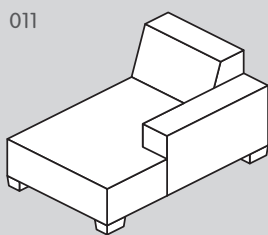

Recamière

011