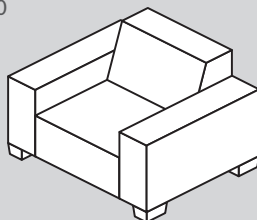

Alle Elemente nicht frei stellbar.

Ottomane

041

042

047

048

Element Nr.	Artikel	Masse B x T x H	Preis	Preis	Preis
041	Ottomane mit Armlehne rechts	93 x 219 x 77 cm	1149.–	1249.–	1749.–
042	Ottomane mit Armlehne links	93 x 219 x 77 cm	1149.–	1249.–	1749.–
047	Ottomane mit Armlehne rechts und Sitztiefenverstellung	120 x 185 x 77 cm	1349.–	1449.–	1949.–
048	Ottomane mit Armlehne links und Sitztiefenverstellung	120 x 185 x 77 cm	1349.–	1449.–	1949.–

Alle Elemente nicht frei stellbar.

Elemente

050

070

080

Element Nr.	Artikel	Masse B x T x H	Preis	Preis	Preis
050	Eckelement*	103 x 103 x 77 cm	749.–	799.–	1149.–
070	Sessel	110 x 93 x 77 cm	749.–	799.–	1149.–
080	Hocker	60 x 60 x 44 cm	299.–	349.–	419.–