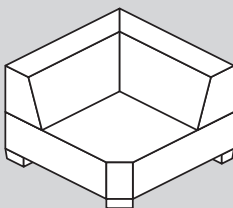

Alle Elemente nicht frei stellbar.

Ottomane

041

042

047

048

Element Nr.	Artikel	Masse B x T x H	Preis	Preis	Preis
041	Ottomane mit Armlehne rechts	93 x 219 x 77 cm	1149.–	1249.–	1749.–
042	Ottomane mit Armlehne links	93 x 219 x 77 cm	1149.–	1249.–	1749.–
047	Ottomane mit Armlehne rechts und Sitztiefenverstellung	120 x 185 x 77 cm	1349.–	1449.–	1949.–
048	Ottomane mit Armlehne links und Sitztiefenverstellung	120 x 185 x 77 cm	1349.–	1449.–	1949.–

Alle Elemente nicht frei stellbar.

Elemente

050

070

080

Element Nr.	Artikel	Masse B x T x H	Preis	Preis	Preis
050	Eckelement*	103 x 103 x 77 cm	749.–	799.–	1149.–
070	Sessel	110 x 93 x 77 cm	749.–	799.–	1149.–
080	Hocker	60 x 60 x 44 cm	299.–	349.–	419.–