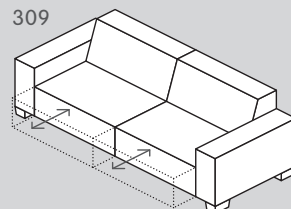

Alle Elemente nicht frei stellbar.

Sofa, 3-sitzig

300

301

302

303

316

317

309

Element Nr.	Artikel	Masse B x T x H	Preis	Preis	Preis
300	3er Element ohne Armlehne	173 x 93 x 77 cm	950.–	1050.–	1450.–
301	3er Element mit Armlehne rechts	195 x 93 x 77 cm	1050.–	1150.–	1550.–
302	3er Element mit Armlehne links	195 x 93 x 77 cm	1050.–	1150.–	1550.–
303	3er Element mit 2 Armlehnen	217 x 93 x 77 cm	1249.–	1349.–	1649.–
316	3er Element mit Armlehne rechts und Sitztiefenverstellung	195 x 93 – 117 x 77 cm	1350.–	1450.–	2150.–
317	3er Element mit Armlehne links und Sitztiefenverstellung	195 x 93 – 117 x 77 cm	1350.–	1450.–	2150.–
309	3er Element mit 2 Armlehnen und Sitztiefenverstellung	217 x 93 – 117 x 77 cm	1549.–	1649.–	2249.–