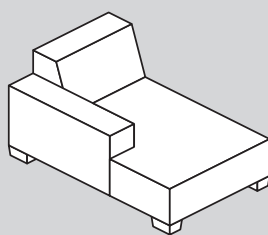

Sofa, 3-sitzig

300

301

302

303

316

317

309

Element Nr.	Artikel	Masse B x T x H	Preis	Preis	Preis
300	3er Element ohne Armlehne	173 x 93 x 77 cm	950.–	1050.–	1450.–
301	3er Element mit Armlehne rechts	195 x 93 x 77 cm	1050.–	1150.–	1550.–
302	3er Element mit Armlehne links	195 x 93 x 77 cm	1050.–	1150.–	1550.–
303	3er Element mit 2 Armlehnen	217 x 93 x 77 cm	1249.–	1349.–	1649.–
316	3er Element mit Armlehne rechts und Sitztiefenverstellung	195 x 93 – 117 x 77 cm	1350.–	1450.–	2150.–
317	3er Element mit Armlehne links und Sitztiefenverstellung	195 x 93 – 117 x 77 cm	1350.–	1450.–	2150.–
309	3er Element mit 2 Armlehnen und Sitztiefenverstellung	217 x 93 – 117 x 77 cm	1549.–	1649.–	2249.–

Alle Elemente nicht frei stellbar.

Recamière

011

012

Element Nr.	Artikel	Masse B x T x H	Preis	Preis	Preis
011	Recamière mit Armlehne rechts	93 x 145 x 77 cm	949.–	1049.–	1349.–
012	Recamière mit Armlehne links	93 x 145 x 77 cm	949.–	1049.–	1349.–

Alle Elemente nicht frei stellbar.