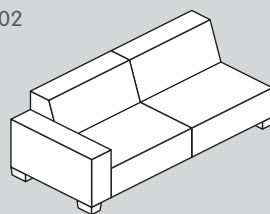

Alle Elemente nicht frei stellbar.

Sofa, 3-sitzig

300

301

302

303

316

317

309

Element Nr.	Artikel	Masse B x T x H	Preis	Preis	Preis
300	3er Element ohne Armlehne	173 x 93 x 77 cm	950.–	1050.–	1450.–
301	3er Element mit Armlehne rechts	195 x 93 x 77 cm	1050.–	1150.–	1550.–
302	3er Element mit Armlehne links	195 x 93 x 77 cm	1050.–	1150.–	1550.–
303	3er Element mit 2 Armlehnen	217 x 93 x 77 cm	1249.–	1349.–	1649.–
316	3er Element mit Armlehne rechts und Sitztiefenverstellung	195 x 93 – 117 x 77 cm	1350.–	1450.–	2150.–
317	3er Element mit Armlehne links und Sitztiefenverstellung	195 x 93 – 117 x 77 cm	1350.–	1450.–	2150.–
309	3er Element mit 2 Armlehnen und Sitztiefenverstellung	217 x 93 – 117 x 77 cm	1549.–	1649.–	2249.–