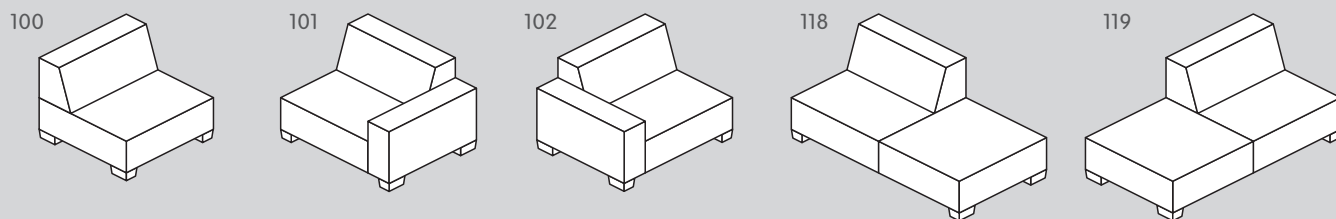

KRÜGER

Polstermöbel

Entdecken
Sie das Sofa
KRÜGER auf
micasa.ch

micasa.ch

Sofa, 1-sitzig

Element Nr.	Artikel	Masse B x T x H	Preis	Preis	Preis
100	1er Element ohne Armlehne	90 x 93 x 77 cm	550.–	650.–	1050.–
101	1er Element Armlehne rechts	112 x 93 x 77 cm	650.–	750.–	1150.–
102	1er Element Armlehne links	112 x 93 x 77 cm	650.–	750.–	1150.–
118	1er Element mit Hocker rechts	135 x 93 x 77 cm	750.–	850.–	1250.–
119	1er Element mit Hocker links	135 x 93 x 77 cm	750.–	850.–	1250.–

Alle Elemente nicht frei stellbar.

Sofa, 2-sitzig

Element Nr.	Artikel	Masse B x T x H	Preis	Preis	Preis
200	2er Element ohne Armlehne	143 x 93 x 77 cm	850.–	950.–	1350.–
201	2er Element mit Armlehne rechts	165 x 93 x 77 cm	950.–	1050.–	1450.–
202	2er Element mit Armlehne links	165 x 93 x 77 cm	950.–	1050.–	1450.–
203	2er Element mit 2 Armlehnen	187 x 93 x 77 cm	1149.–	1249.–	1549.–
216	2er Element mit Armlehnen rechts und Sitztiefenverstellung	165 x 93 – 117 x 77 cm	1150.–	1250.–	1750.–
217	2er Element mit Armlehnen links und Sitztiefenverstellung	165 x 93 – 117 x 77 cm	1150.–	1250.–	1750.–
209	2er Element mit 2 Armlehnen und Sitztiefenverstellung	187 x 93 – 117 x 77 cm	1349.–	1549.–	2049.–