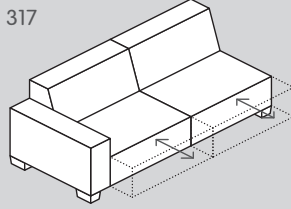

Alle Elemente nicht frei stellbar.

Sofa, 3-sitzig

300

301

302

303

316

317

309

Element Nr.	Artikel	Masse B x T x H	Preis	Preis	Preis
300	3er Element ohne Armlehne	173 x 93 x 77 cm	950.–	1050.–	1450.–
301	3er Element mit Armlehne rechts	195 x 93 x 77 cm	1050.–	1150.–	1550.–
302	3er Element mit Armlehne links	195 x 93 x 77 cm	1050.–	1150.–	1550.–
303	3er Element mit 2 Armlehnen	217 x 93 x 77 cm	1249.–	1349.–	1649.–
316	3er Element mit Armlehne rechts und Sitztiefenverstellung	195 x 93 – 117 x 77 cm	1350.–	1450.–	2150.–
317	3er Element mit Armlehne links und Sitztiefenverstellung	195 x 93 – 117 x 77 cm	1350.–	1450.–	2150.–
309	3er Element mit 2 Armlehnen und Sitztiefenverstellung	217 x 93 – 117 x 77 cm	1549.–	1649.–	2249.–