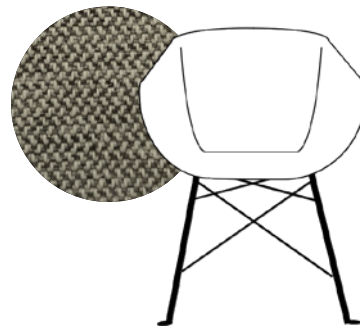

Set di articoli 4037.556.000.00

Totale 469.-

Variante 9

SEDIA senza braccioli, beige, 4 gambe in metallo cromato

Set di articoli 4037.557.000.00

Totale 349.-

Variante 10

SEDIA con braccioli, grigio, 4 gambe in metallo nero

Set di articoli 4037.558.000.00

Totale 399.-

Variante 12

SEDIA senza braccioli, grigio, 4 gambe in legno di frassino nero

Set di articoli 4037.560.000.00

Totale 409.-

Variante 11

SEDIA con braccioli, nero, piede girevole in metallo nero