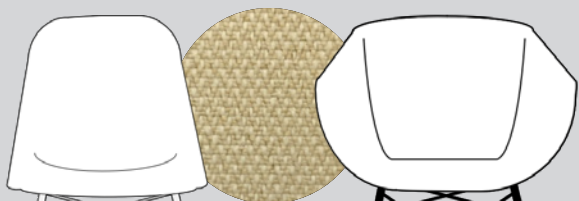

SEDIA

Sistema di sedie

Scopri il sistema
di sedie SEDIA su
micasa.ch

La sedia dei tuoi sogni in 2 fasi. Ecco come procedere.

1. Scegli la scocca: con o senza braccioli

Materiale sintetico, bianco
senza braccioli
4037.543.003.10

100.-

Materiale sintetico, bianco
con braccioli
4037.543.004.10

120.-

Materiale sintetico, nero
senza braccioli
4037.543.003.20

100.-

Materiale sintetico, nero
con braccioli
4037.543.004.20

120.-

Tessuto, beige
senza braccioli
4037.542.003.12

220.-

Tessuto, beige
con braccioli
4037.542.004.12

270.-

Tessuto, grigio
senza braccioli
4037.542.003.13

220.-

Tessuto, grigio
con braccioli
4037.542.004.13

270.-

Tessuto, grigio chiaro
senza braccioli
4037.542.003.14