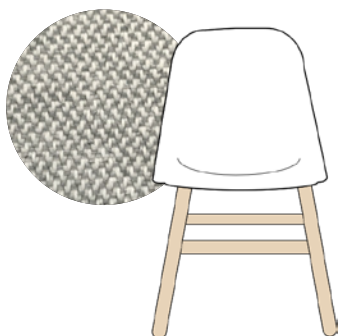

Set di articoli 4037.550.000.00

Totale 249.-

Variante 3

SEDIA Similpelle senza braccioli, grigio chiaro, piede girevole in metallo cromato

Set di articoli 4037.551.000.00

Totale 419.-

Variante 4

SEDIA Similpelle con braccioli, nero, piede girevole in metallo nero

Set di articoli 4037.552.000.00

Totale 469.-

Variante 5

SEDIA senza braccioli, grigio chiaro, 4 gambe in legno di frassino naturale

Set di articoli 4037.553.000.00

Totale 409.-

Variante 6

SEDIA con braccioli, nero, 4 gambe in legno di frassino nero