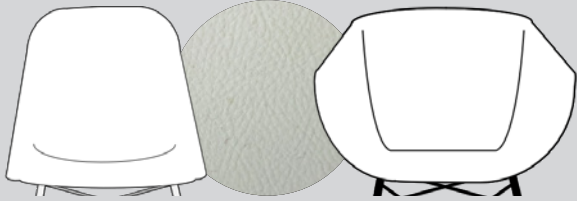

220.-

Tessuto, nero
con braccioli
4037.542.004.20

270.-

Tessuto, antracite
senza braccioli
4037.542.003.29

220.-

Tessuto, antracite
con braccioli
4037.542.004.29

270.-

Tessuto in: 100% poliestere