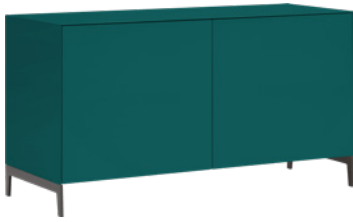

Esempi di combinazione

Variante 1

2 ante, 120 x 46 x 68 cm
incl. set piedi

4008.460.000.00 **868.-**