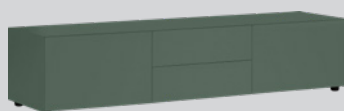

Mobile TV
2 cassetti, 2 ante a ribalta

180 x 46 x 37.5 cm	diversi	4008.369.000.xx	899.–
	bianco / impiall. in quercia chiaro	4008.369.000.95	949.–
	diversi	4008.410.000.xx	1049.–

incl. passacavi

Nota: altezza senza piedini.

● Articoli a magazzino

● Su ordinazione