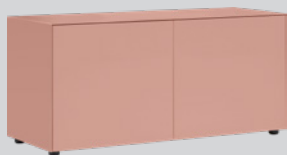

Corpi combinabili

Articolo / Dimensioni L x P x H	Colore	N. d'articolo	Prezzo

2 ante

120 x 46 x 56 cm	bianco	4008.364.000.10	599.–
	grigio talpa	4008.364.000.88	599.–
	antracite	4008.364.000.84	599.–
	diversi	4008.405.000.xx	699.–

incl. passacavi