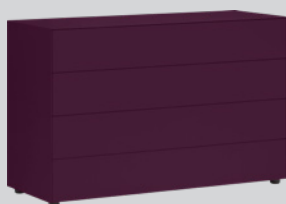

4 cassetti

120 x 46 x 74.5 cm	bianco	4008.363.000.10	899.–
	grigio talpa	4008.363.000.88	899.–
	antracite	4008.363.000.84	899.–
	diversi	4008.404.000.xx	1049.–

Nota: altezza senza piedini.

● Articoli a magazzino

● Su ordinazione