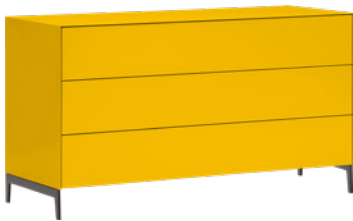

## Esempi di combinazione

**Variante 1**

2 ante, 120 x 46 x 68 cm  
incl. set piedi

4008.460.000.00 **868.-**

**Variante 2**

Lowboard

incl. set piedi e piede di sostegno 4008.393.000.00 **1099.-**

**Variante 3**