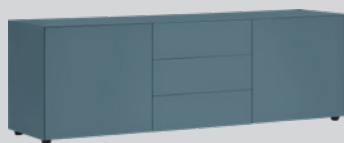

Lowboard
3 cassetti, 2 ante

180 x 46 x 56 cm	diversi	4008.368.000.xx	1099.–
	bianco / impiall. in quercia chiaro	4008.368.000.95	1149.–
	diversi	4008.409.000.xx	1299.–

incl. passacavi