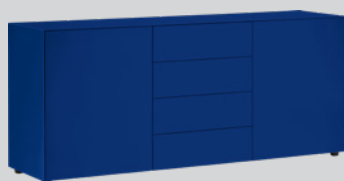

**Sideboard**  
**4 cassetti, 2 ante**

180 x 46 x 74.5 cm	diversi	4008.367.000.xx	1199.–
	bianco / impiall. in quercia chiaro	4008.367.000.95	1249.–
	diversi	4008.408.000.xx	1399.–

**Lowboard**  
**3 cassetti, 2 ante**