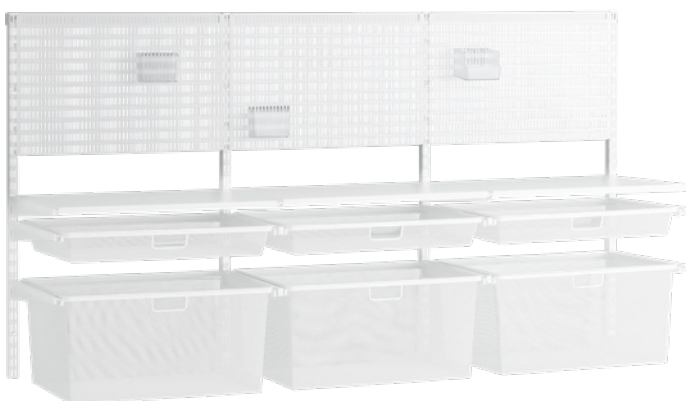

Variante 8

Barre de support ELFA, l 180, blanc	1 x 4076.350.000.00
Rail de suspension ELFA, H 988, blanc	4 x 4076.353.000.00
Bras porteur ELFA, à encliqueter, P 40, blanc	12 x 4076.354.000.00
Cache pour bras porteur ELFA, à encliqueter, P 40, gauche, blanc	3 x 4076.356.000.00
Cache pour bras porteur ELFA, à encliqueter, P 40, droite, blanc	3 x 4076.357.000.00
Cache pour bras porteur ELFA, à encliqueter, P 40, central, blanc	4 x 4076.358.000.00
Corbeille grillagée pour tirette ELFA	3 x 4076.364.000.00
Corbeille grillagée pour tirette ELFA	3 x 4076.366.000.00
Rayon à encliqueter ELFA, mélamine, blanc	3 x 4076.372.000.00
Cache pour barre de support ELFA, l 60, blanc	3 x 4076.374.000.00
Tirette à corbeille ELFA	6 x 4076.377.000.00
Boîte murale ELFA, moyenne, transparente, pour panneau perforé	2 x 4076.381.000.00
Boîte murale ELFA, haute, transparente, pour panneau perforé	1 x 4076.382.000.00
Panneau perforé ELFA, blanc	3 x 4076.383.000.00
Dimensions: 185.5 x 44 x 98.8 cm	
Article en kit 4076.390.000.00	
Total	1053.45