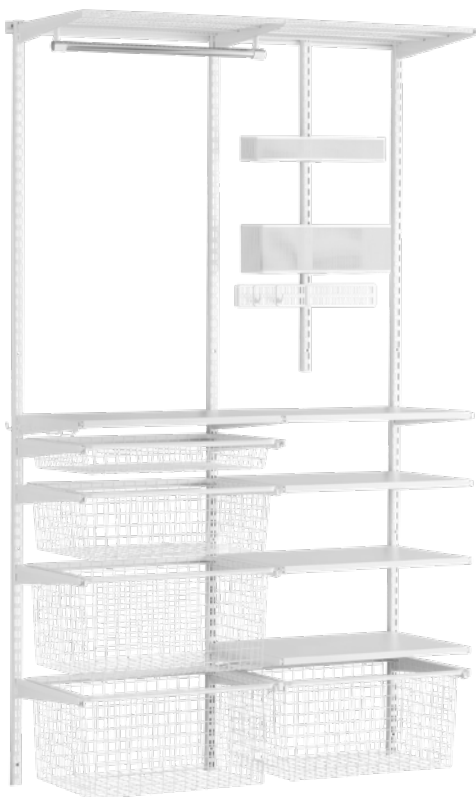

Barre de support: la colonne vertébrale de chaque rail de suspension du système à encliqueter. Le seul élément de rangement fixé au mur. Pour une grande flexibilité et moins de trous dans le mur. Peut être combiné avec des éléments couvrant les barres de support pour un aspect uniforme. Disponible en deux largeurs différentes.

Dimensions: 64.1 x 44 x 214 cm

Article en kit 4076.388.000.00

**Total 459.55**

### Variante 6

Barre de support ELFA, l 62, blanc	1 x 4076.351.000.00
Rail de suspension ELFA, H 988, blanc	2 x 4076.353.000.00
Bras porteur ELFA, à encliqueter, P 40, blanc	4 x 4076.354.000.00
Bras porteur ELFA, à encliqueter, P 50, blanc	2 x 4076.355.000.00
Cache pour bras porteur ELFA, à encliqueter, P 40, gauche, blanc	2 x 4076.356.000.00
Cache pour bras porteur ELFA, à encliqueter, P 40, droite, blanc	2 x 4076.357.000.00
Cache pour bras porteur ELFA, à encliqueter, P 50, droite, blanc	1 x 4076.359.000.00
Cache pour bras porteur ELFA, à encliqueter, P 50, gauche, blanc	1 x 4076.360.000.00
Rayon à encliqueter ELFA, mélamine, blanc	2 x 4076.372.000.00
Cache pour barre de support ELFA, l 60, blanc	1 x 4076.374.000.00
Boîte murale ELFA, haute, transparente, pour panneau perforé	1 x 4076.382.000.00
Panneau perforé ELFA, blanc	1 x 4076.383.000.00
Plan de travail à encliqueter ELFA, blanc	1 x 4076.386.000.00

Dimensions: 64.1 x 54 x 98.8 cm

Article en kit 4076.389.000.00

**Total 354.95**