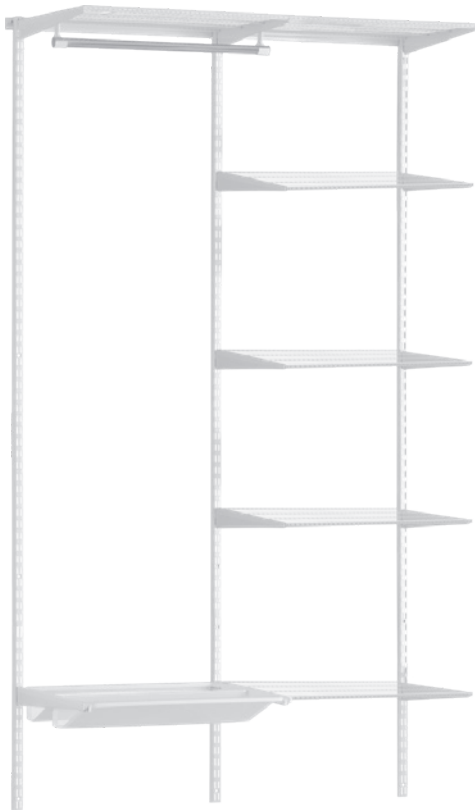

## Variante 1

Barre de support ELFA, l 62, blanc	1 x 4076.351.000.00
Rail de suspension ELFA, H 988, blanc	2 x 4076.353.000.00
Bras porteur ELFA, à encliqueter, P 40, blanc	6 x 4076.354.000.00
Cache pour bras porteur ELFA, à encliqueter, P 40, gauche, blanc	3 x 4076.356.000.00
Cache pour bras porteur ELFA, à encliqueter, P 40, droite, blanc	3 x 4076.357.000.00
Rayon grillagé ELFA, blanc	1 x 4076.371.000.00
Rayon à encliqueter ELFA, mélamine, blanc	2 x 4076.372.000.00
Cache pour barre de support ELFA, l 60, blanc	1 x 4076.374.000.00

Dimensions: 64.1 x 44 x 98.8 cm  
Article en kit 4076.400.000.00

**Total 233.05**

## Variante 2

Barre de support ELFA, l 180, blanc	1 x 4076.350.000.00
Rail de suspension ELFA, H 988, blanc	4 x 4076.353.000.00
Bras porteur ELFA, à encliqueter, P 40, blanc	10 x 4076.354.000.00
Cache pour bras porteur ELFA, à encliqueter, P 40, gauche, blanc	3 x 4076.356.000.00
Cache pour bras porteur ELFA, à encliqueter, P 40, droite, blanc	3 x 4076.357.000.00
Support pour barre de penderie ELFA, blanc	2 x 4076.367.000.00
Barre de penderie ELFA, l 60	1 x 4076.368.000.00
Embouts ELFA, 2 pièces, barre de penderie argentée	1 x 4076.370.000.00
Rayon grillagé ELFA, blanc	7 x 4076.371.000.00
Cache pour barre de support ELFA, l 60, blanc	3 x 4076.374.000.00

Dimensions: 185.5 x 44 x 98.8 cm  
Article en kit 4076.401.000.00

**Total 365.25**